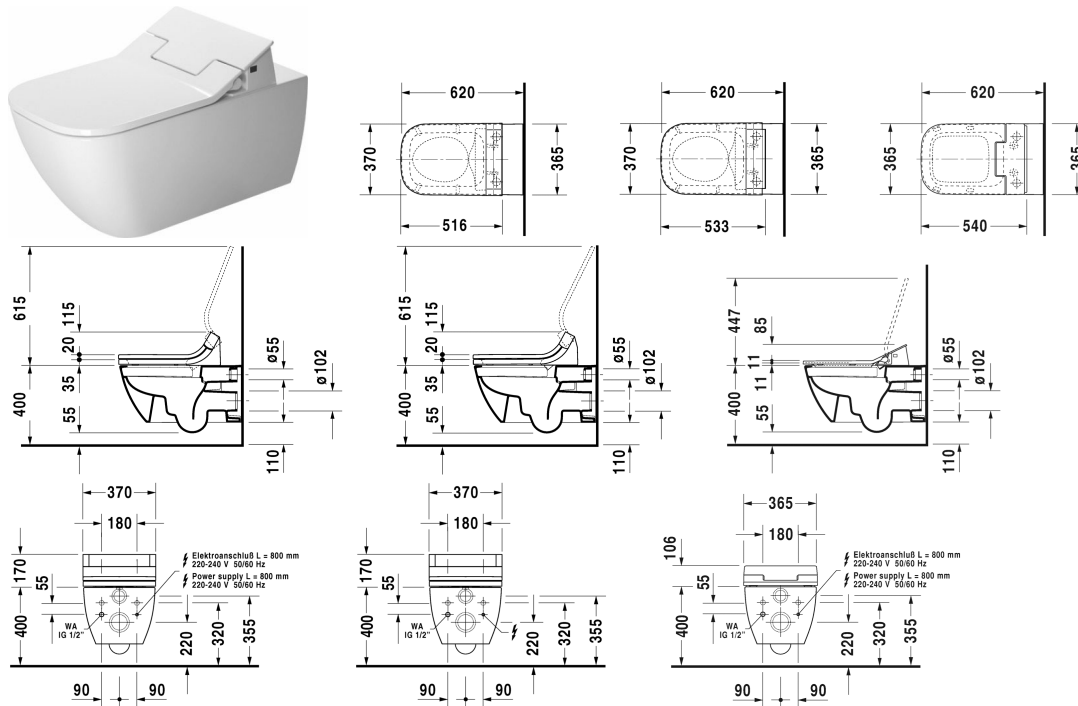

Happy D.2 Wand-WC Duravit Rimless für SensoWash® # 255059..00

| < 365 mm > |

Wand-WC Duravit Rimless für SensoWash®	Größe	Gewicht	Bestellnummer
rimless, Tiefspüler, nur in Verbindung mit SensoWash, inklusive Anschlusskomponenten für SensoWash mit verdeckten Anschlüssen, Durafix inklusive, UWL Klasse 1			
Farben			
00 Weiss 20 HygieneGlaze Weiss (antibakteriell wirkende Keramikglasur)			
Variante			
4,5 L	365 x 620 mm	28,200 Kilogramm	255059..00
Infobox			
Durafix für unsichtbare Befestigung ist im Lieferumfang enthalten			
Sanitärkeramiken mit der speziellen WonderGliss Oberflächen Ausführung bleiben sauber und gut aussehend für eine lange Zeit. Wenn Sie WonderGliss bestellen fügen Sie bitte eine "1" als elfte Ziffer zur Bestellnummer hinzu.			
Zubehör für Keramik			
Befestigung für Wand-Bidet und Wand-WC	Ø 12 x 180 mm	0,200 Kilogramm	006500
Zubehör