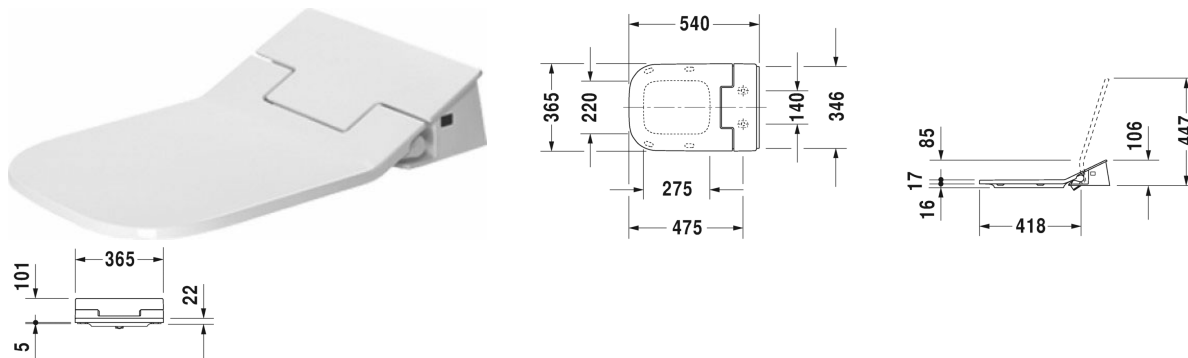

SensoWash® Slim SensoWash® Slim Dusch-WC-Sitz für Happy D.2* # 611300002004300 / 611300002304300

| < 365 mm > |

SensoWash® Slim Dusch-WC-Sitz für Happy D.2*	Größe	Gewicht	Bestellnummer
Gesäß-, Lady und Komfortdusche, Wassertemperatur sowie Duschstabposition und Duschstrahlintensität individuell einstellbar, mit Absenkautomatik, Nachtlicht, Inklusive Fernbedienung, Sperrfunktion über Fernbedienung, selbstreinigender Duschstab, Ein / Aus-Schalter, mit verdeckten Anschlüssen, Automatische Entleerung bei längerem Nichtgebrauch, Sitzgarnitur mit einem Handgriff abnehmbar			
Farben			
00 Weiss			
Variante			
220-240V 50/60Hz, Absicherung nach EN 1717 integriert	365 x 540 mm	5,500 Kilogramm	611300002004300
220-240V 50/60Hz, Absicherung nach EN 1717 integriert, Entkalkungsfunktion und -tabletten inklusive	365 x 540 mm	5,500 Kilogramm	611300002304300
Infobox			
Bei einer Wasserhärte $\geq 2,4$ mmol/l ($\geq 14^\circ$ dH bzw. 24° fH) Wasserenthärtungsanlage installieren.			
Passende Produkte			
Wand-WC Duravit Rimless für SensoWash® rimless, Tiefspüler, nur in Verbindung mit SensoWash, inklusive Anschlusskomponenten für SensoWash mit verdeckten Anschlüssen, Durafix inklusive, UWL Klasse 1, 365 x 620 mm	365 x 620 mm		255059
Ausschreibungstext			
DURAVIT SensoWash Slim® Dusch-WC-Sitz Design aus hochwertigem Kunststoff, Absicherung nach EN 1717 integriert mit verdeckten Anschlüssen, inklusive flach gestaltete Fernbedienung mit Sperrfunktion. Form: Sitz betont flach. Gesäß-, Lady und Komfortdusche, Wassertemperatur sowie Duschstabposition und Strahlenintensität individuell einstellbar, selbstreinigender Duschstab, Nachtlicht und Ein/Aus - Schalter, automatische Entleerung bei längerem Nichtgebrauch. AC 220-240V 50/60 Hz. FI - Schutzschalter erforderlich . Mit Absenkautomatik. Montage und Demontage mit nur einem Handgriff möglich. Sitz Abmessungen(BxHxT)419x447x17/83mm. Abmessungen(BxTxH) 365x540mm. Weiß. Best.-Nr.611300002004300.