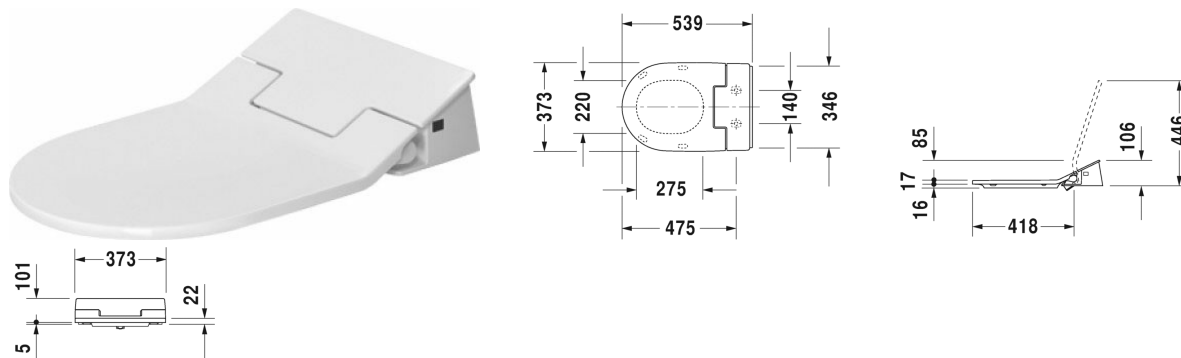

SensoWash® Slim SensoWash® Slim Dusch-WC-Sitz für ME by Starck, Starck 2, Starck 3 und Darling New* # 611000002004300 / 611000002304300

| < 373 mm > |

SensoWash® Slim Dusch-WC-Sitz für ME by Starck, Starck 2, Starck 3 und Darling New*	Größe	Gewicht	Bestellnummer
Gesäß-, Lady und Komfortdusche, mit Absenkautomatik, Nachtlicht, inklusive Fernbedienung, Sperrfunktion über Fernbedienung, selbstreinigender Duschstab, Ein / Aus-Schalter, mit verdeckten Anschlüssen, Automatische Entleerung bei längerem Nichtgebrauch			
Farben			
00 Weiss			
Variante			
220-240V 50/60Hz, Absicherung nach EN 1717 integriert, Wassertemperatur sowie Duschstabposition und Duschstrahlintensität individuell einstellbar, Sitzgarnitur mit einem Handgriff abnehmbar	373 x 539 mm	5,500 Kilogramm	611000002004300
220-240V 50/60Hz, Absicherung nach EN 1717 integriert, Entkalkungsfunktion und -tabletten inklusive, Wassertemperatur sowie Duschstabposition und Duschstrahlintensität individuell einstellbar, Sitzgarnitur mit einem Handgriff abnehmbar	373 x 539 mm	5,500 Kilogramm	611000002304300
Infobox			
Bei einer Wasserhärte $\geq 2,4$ mmol/l ($\geq 14^\circ$ dH bzw. 24° fH) Wasserenthärtungsanlage installieren.			
Passende Produkte			
Wand-WC für SensoWash® Tiefspüler, nur in Verbindung mit SensoWash, inklusive Anschlusskomponenten für SensoWash mit verdeckten Anschlüssen, Durafix inklusive, UWL Klasse 1, 370 x 625 mm	370 x 625 mm		254459
Wand-WC für SensoWash® Tiefspüler, nur in Verbindung mit SensoWash, inklusive Anschlusskomponenten für SensoWash mit verdeckten Anschlüssen, Durafix inklusive, UWL Klasse 1, 370 x 620 mm	370 x 620 mm		222659