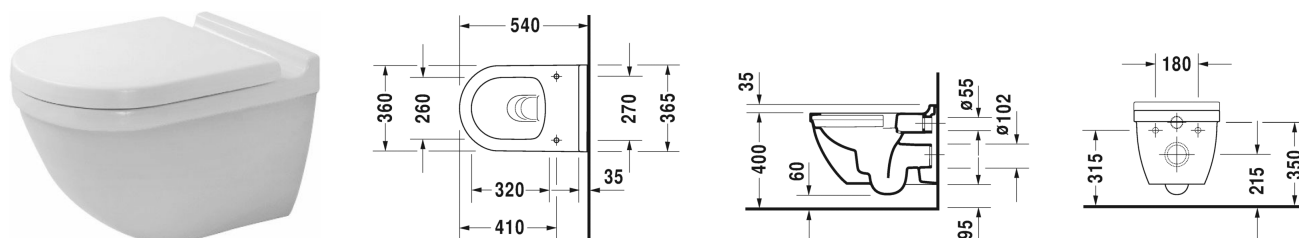

Starck 3 Wand-WC Duravit Rimless® # 252709..00 / 252709..00

| < 360 mm > |

Wand-WC Duravit Rimless®	Größe	Gewicht	Bestellnummer
rimless, Tiefspüler, Durafix inklusive, UWL Klasse 1			
Farben			
00 Weiß 20 HygieneGlaze Weiss (antibakteriell wirkende Keramikglasur)			
Variante			
♣ 4,5 L	360 x 540 mm	27,000 Kilogramm	252709..00
♣ 4,5 L	360 x 540 mm	27,000 Kilogramm	252709..00
Infobox			
Durafix für unsichtbare Befestigung ist im Lieferumfang enthalten			
Sanitärkeramiken mit der speziellen WonderGliss Oberflächen Ausführung bleiben sauber und gut aussehend für eine lange Zeit. Wenn Sie WonderGliss bestellen fügen Sie bitte eine "1" als elfte Ziffer zur Bestellnummer hinzu.			
Zubehör für Keramik			
Befestigung für Wand-Bidet und Wand-WC	Ø 12 x 180 mm	0,200 Kilogramm	006500
Zubehör			
Schallschutz-Set für Wand-WC		0,300 Kilogramm	005020
Passende Produkte			
WC-Sitz Scharniere Edelstahl, ohne Absenkautomatik,			006381
WC-Sitz Scharniere Edelstahl, abnehmbar, mit Absenkautomatik,			006389
Ausschreibungstext			
DURAVIT Starck 3 Wand-WC Duravit Rimless®, Design by Philippe Starck, Tiefspüler wandhängend mit verdeckter Befestigung. Spülrandloses Wand-WC mit patentierter Duravit Rimless® Spültechnologie aus Sanitärkeramik für 4,5 Liter Spülwasser nach EWL Klasse 1. Außen glatte geschlossene rechteckige Beckenform vorne übergehend in einen Halbkreis. Wandanschluss mit Aufkantung. Bodenfreiheit 60/95mm bei Einbauhöhe 400mm. Abmessungen(BxTxH)360x540x340mm. Weiß. Best.Nr. 2527090000. Mit HygieneGlaze Best.Nr. 2527092000.			