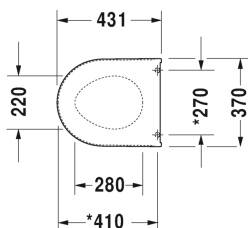

Starck 3 WC-Sitz # 0063890000

WC-Sitz	Größe	Gewicht	Bestellnummer
Scharniere Edelstahl, abnehmbar, mit Absenkautomatik			
Farben			
00 Weiß			
Variante			
		2,100 Kilogramm	0063890000
Passende Produkte			
Stand-WC Kombination Tiefspüler, für aufgesetzten Spülkasten (ohne Spülkasten), Befestigung inklusive, Abgang senkrecht, UWL Klasse 2, 360 x 655 mm	360 x 655 mm		012601
Stand-WC Kombination Tiefspüler, für aufgesetzten Spülkasten (ohne Spülkasten), Befestigung inklusive, Abgang waagrecht, 360 x 655 mm	360 x 655 mm		012609
Stand-WC Kombination für aufgesetzten Spülkasten (ohne Spülkasten), Tiefspüler, Befestigung inklusive, 360 x 655 mm	360 x 655 mm		012809
Stand-WC für variablen Wasserzulauf, Tiefspüler, Befestigung inklusive, Abgang waagrecht, UWL Klasse 2, 6,0 L, 360 x 560 mm	360 x 560 mm		012409
Wand-WC Tiefspüler, UWL Klasse 1, 360 x 540 mm	360 x 540 mm		220009
Wand-WC Flachspüler, UWL Klasse 2, 360 x 540 mm	360 x 540 mm		220109
Wand-WC Compact Tiefspüler, UWL Klasse 2, 360 x 485 mm	360 x 485 mm		220209
Wand-WC Comfort Tiefspüler, Sitzhöhe + 50 mm, UWL Klasse 2, 360 x 545 mm	360 x 545 mm		221509
Wand-WC Befestigungsabstand 230 mm, Tiefspüler, UWL Klasse 2, 360 x 540 mm	360 x 540 mm		220609
Wand-WC Tiefspüler, Durafix inklusive, UWL Klasse 1, 360 x 540 mm	360 x 540 mm		222509
Wand-WC Compact Tiefspüler, Durafix inklusive, UWL Klasse 1, 360 x 485 mm	360 x 485 mm		222709
Wand-WC Duravit Rimless® rimless, Tiefspüler, Durafix inklusive, UWL Klasse 1, 360 x 540 mm	360 x 540 mm		252709