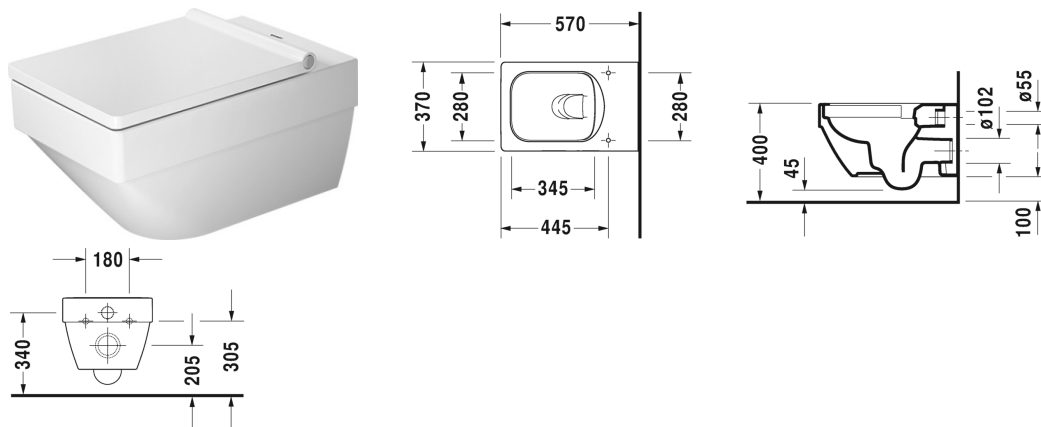

Vero Air Wand-WC Duravit Rimless® # 252509..00

| < 370 mm > |

Wand-WC Duravit Rimless®	Größe	Gewicht	Bestellnummer
rimless, Tiefspüler, Durafix inklusive, EWL Klasse 1			
Farben			
00 Weiss 20 HygieneGlaze Weiss (antibakteriell wirkende Keramikglasur)			
Variante			
♣ 4,5 L	370 x 570 mm	25,300 Kilogramm	252509..00
Infobox			
Durafix für unsichtbare Befestigung ist im Lieferumfang enthalten, Wird kein Vorwandelement verwendet, wird die Befestigung # 006500 empfohlen			
Sanitärkeramiken mit der speziellen WonderGliss Oberflächen Ausführung bleiben sauber und gut aussehend für eine lange Zeit. Wenn Sie WonderGliss bestellen fügen Sie bitte eine "1" als elfte Ziffer zur Bestellnummer hinzu.			
Zubehör			
Befestigung für Wand-Bidet und Wand-WC	Ø 12 x 180 mm	0,200 Kilogramm	006500
Schallschutz-Set für Wand-WC		0,300 Kilogramm	005064
Passende Produkte			
WC-Sitz abnehmbar, Scharniere Edelstahl,			002209
WC-Sitz abnehmbar, Scharniere Edelstahl,			002201
Ausschreibungstext			

Vero Air Wand-WC Duravit Rimless® # 252509..00

|< 370 mm >|

DURAVIT Vero Air Wand-WC Duravit Rimless®, Tiefspüler aus Sanitärkeramik, wandhängend für 4,5Liter Spülwasser, EWL Klasse 1. Randlos rechteckiges Becken mit einer Rundung nach unten. Bodenfreiheit 45/100mm bei Einbauhöhe 400mm. Durafix inklusive. Abmessungen(BxTxH)370x570x300/355mm. Weiß. Best.Nr. 2525090000.

Alle Zeichnungen enthalten alle notwendigen Maße (mm), die den üblichen Toleranzen unterliegen. Exakte Maße können nur am Produkt abgenommen werden.