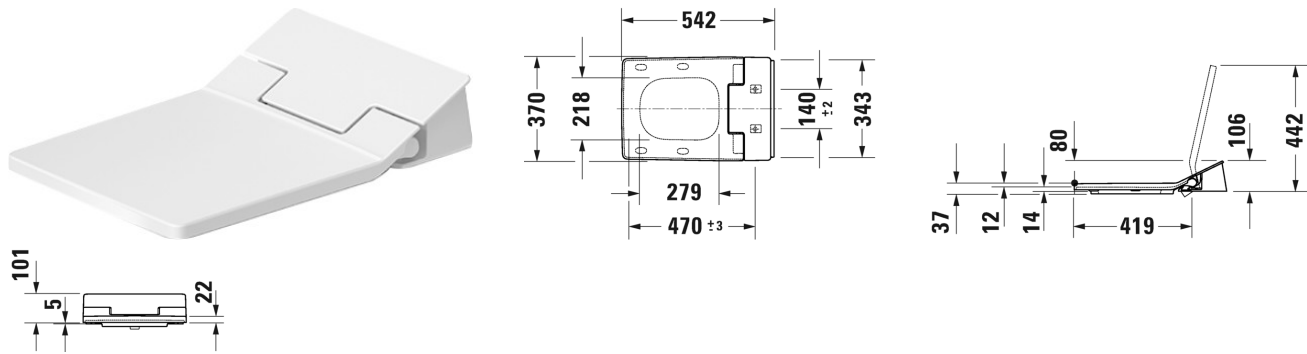

| < 370 mm > |

SensoWash® Slim Dusch-WC-Sitz für Viu*	Größe	Gewicht	Bestellnummer
Gesäß-, Lady und Komfortdusche, Wassertemperatur sowie Duschstabposition und Duschstrahlintensität individuell einstellbar, mit Absenkautomatik, Nachtlicht, Inklusive Fernbedienung, Sperrfunktion über Fernbedienung, selbstreinigender Duschstab, Ein / Aus-Schalter, mit verdeckten Anschlüssen, Sitzgarnitur mit einem Handgriff abnehmbar, Automatische Entleerung bei längerem Nichtgebrauch			
<b>Farben</b>			
00 Weiss			
<b>Variante</b>			
220-240V 50/60Hz, Absicherung nach EN 1717 integriert, Entkalkungsfunktion und -tabletten inklusive	370 x 542 mm	5,500 Kilogramm	611600002304300
<b>Infobox</b>			
Bei einer Wasserhärte $\geq 2,4$ mmol/l ( $\geq 14^\circ$ dH bzw. $24^\circ$ fH) Wasserenthärtungsanlage installieren.			
<b>Passende Produkte</b>			
Wand-WC Duravit Rimless für SensoWash® rimless, Tiefspüler, Durafix inklusive, nur in Verbindung mit SensoWash, inklusive Anschlusskomponenten für SensoWash mit verdeckten Anschlüssen, UWL Klasse 1, 370 x 570 mm	370 x 570 mm		251159
<b>Ausschreibungstext</b>			
DURAVIT Vero Air SensoWash Slim® Dusch-WC-Sitz, Design aus hochwertigem Kunststoff und rechteckiger Form. Absicherung nach EN 1717 integriert mit verdeckten Anschlüssen, Inklusive flach gestaltete Fernbedienung mit Sperrfunktion und hinterleuchteten Tasten mit Anzeige der Einstellung, betont flacher Sitz. Gesäß-, Lady-, und Komfortdusche, Wassertemperatur sowie Duschstabposition und Strahlenintensität individuell einstellbar, selbstreinigender Duschstab, Nachtlicht und Ein/Aus-Schalter, automatische Entleerung bei längerem Nichtgebrauch. AC 220-240V 50/60 Hz. FI-Schutzschalter erforderlich. Mit Absenkautomatik. Montage und Demontage mit nur einem Handgriff möglich. Antimikrobielle Eigenschaften beim Sitz und Duschstab. Sitz Abmessungen(BxHxT)422x443x12/80mm. Abmessungen(BxHxT)376x538. Weiß. Best.Nr.611500002004300.			