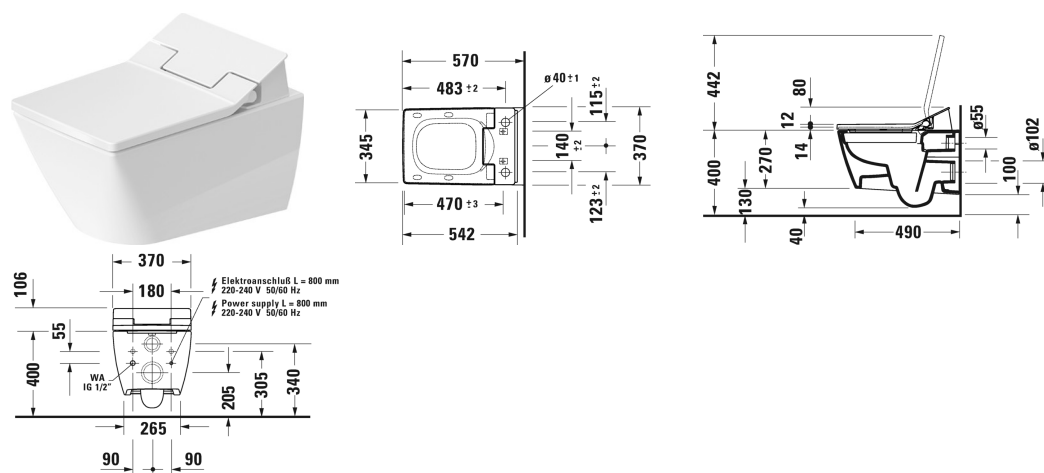

**Viu Wand-WC Duravit Rimless für SensoWash® # 251159..00**

| &lt; 370 mm &gt; |

Wand-WC Duravit Rimless für SensoWash®	Größe	Gewicht	Bestellnummer
rimless, Tiefspüler, Durafix inklusive, nur in Verbindung mit SensoWash, inklusive Anschlusskomponenten für SensoWash mit verdeckten Anschlüssen, UWL Klasse 1			
<b>Farben</b>			
00 Weiss 20 HygieneGlaze Weiss (antibakteriell wirkende Keramikglasur)			
<b>Variante</b>			
◆ 4,5 L	370 x 570 mm	27,000 Kilogramm	251159..00
<b>Infobox</b>			
Durafix für unsichtbare Befestigung ist im Lieferumfang enthalten			
Sanitärkeramiken mit der speziellen WonderGliss Oberflächen Ausführung bleiben sauber und gut aussehend für eine lange Zeit. Wenn Sie WonderGliss bestellen fügen Sie bitte eine "1" als elfte Ziffer zur Bestellnummer hinzu.			
<b>Zubehör</b>			
Anschluss-Set in Kombination mit SensoWash Dusch-WC Sitz, für Geberit Monolith WC-Elemente			100692
Anschluss-Set in Kombination mit SensoWash Dusch-WC Sitz, für Vorwandelemente H=112 cm, mit Leerrohr für Anschluss im Spülkasten			100691
Vorinstallationsset in Kombination mit SensoWash, für Vorwandelemente mit waagerechter Trägerkonsole ohne Dusch-WC Vorinstallation/Leerrohr			005072
Befestigung für Wand-Bidet und Wand-WC	Ø 12 x 180 mm	0,200 Kilogramm	006500
Schallschutz-Set für Wand-WC		0,300 Kilogramm	005064