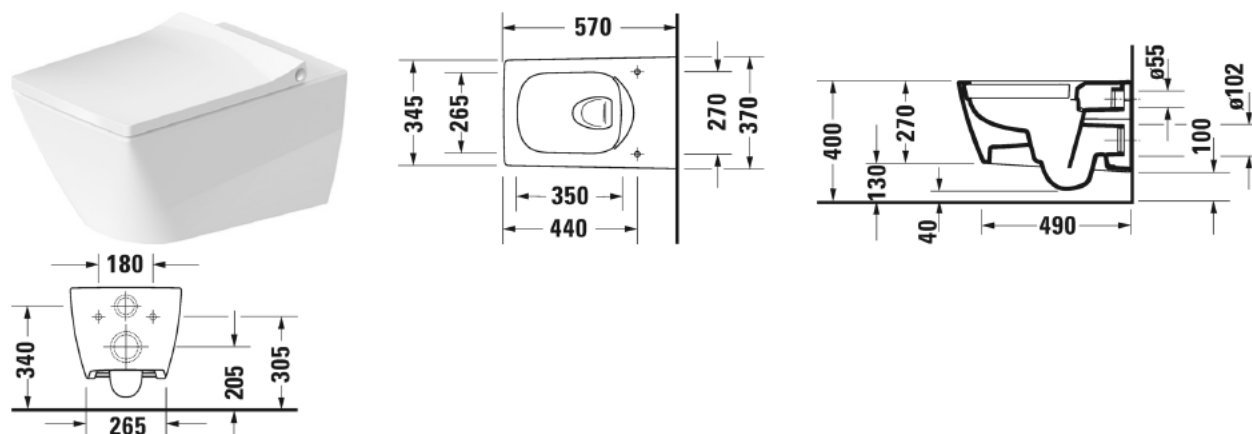

Wand-WC Duravit Rimless® # 251109..00 / 251109..00

| < 370 mm > |

Wand-WC Duravit Rimless®	Grösse	Gewicht	Bestellnummer
rimless, Tiefspüler, Durafix inklusive, UWL Klasse 1			
Farben			
00 Weiss (Alpin) 20 HygieneGlaze (an antibacterial ceramic glaze that provides almost indefinite effectiveness)			
Variante			
♣ 4,5 L	370 x 570 mm	27,000 Kilogramm	251109..00
♣ 4,5 L	370 x 570 mm	27,000 Kilogramm	251109..00
Infobox			
Durafix für unsichtbare Befestigung ist im Lieferumfang enthalten			
Sanitärkeramiken mit der speziellen WonderGliss Oberflächen Ausführung bleiben sauber und gut aussehend für eine lange Zeit. Wenn Sie WonderGliss bestellen fügen Sie bitte eine "1" als elfte Ziffer zur Bestellnummer hinzu.			
Zubehör für Keramik			
Befestigung für Wand-Bidet und Wand-WC	Ø 12 x 180 mm	0,200 Kilogramm	006500
Zubehör			
Schallschutz-Set für Wand-WC		0,300 Kilogramm	005064
Passende Produkte			
WC-Sitz abnehmbar, Scharniere Edelstahl, mit Absenkautomatik,			002119

Alle Zeichnungen enthalten alle notwendigen Masse (mm), die den üblichen Toleranzen unterliegen. Exakte Masse können nur am Produkt abgenommen werden.