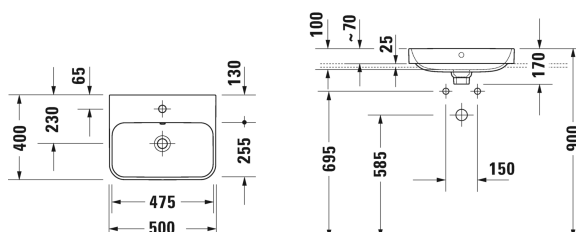

Happy D.2 Plus Aufsatzbecken # 236050..00 / 236050..60

| < 500 mm > |

Aufsatzbecken	Größe	Gewicht	Bestellnummer
geschliffen, mit Überlauf, mit Hahnlochbank, Rückwand unglasiert, Befestigung inklusive, Push-Open Ventil mit keramischer Ventilabdeckhaube inklusive, 500 mm			
Farben			
00 Weiss 13 Anthrazit Matt 61 Weiß/Anthrazit Matt			
Variante			
● Innenfarbe Weiß, Außenfarbe Weiß	500 x 400 mm		236050..00
☒ Innenfarbe Weiß, Außenfarbe Weiß	500 x 400 mm		236050..60
Sanitärkeramiken mit der speziellen WonderGliss Oberflächen Ausführung bleiben sauber und gut aussehend für eine lange Zeit. Wenn Sie WonderGliss bestellen fügen Sie bitte eine "1" als elfte Ziffer zur Bestellnummer hinzu.			
Zubehör			
Design Siphon		1,500 Kilogramm	005036
Passende Produkte			
Waschtischunterbau wandhängend 1 Auszug, Konsolenplatte mit einem Ausschnitt, für 1 Aufsatzbecken mittig, 800 x 550 mm	800 x 550 mm		KT6694
Waschtischunterbau wandhängend 1 Auszug, Konsolenplatte mit einem Ausschnitt, für 1 Aufsatzbecken mittig, 1000 x 550 mm	1000 x 550 mm		KT6695
Waschtischunterbau wandhängend 1 Auszug, Konsolenplatte mit einem Ausschnitt, für 1 Aufsatzbecken mittig, 1200 x 550 mm	1200 x 550 mm		KT6696
Waschtischunterbau wandhängend 2 Auszüge, 1 Konsolenplatte mit wahlweise einem oder zwei Ausschnitten, für 1 bzw. 2 Aufsatzbecken, 1400 x 550 mm	1400 x 550 mm		KT6697 B/L/R
Waschtischunterbau wandhängend 2 Schubkästen, oberer Schubkasten inkl. Siphonausschnitt und Schürze, Konsolenplatte mit einem Ausschnitt, für 1 Aufsatzbecken mittig, 800 x 550 mm	800 x 550 mm		KT6654