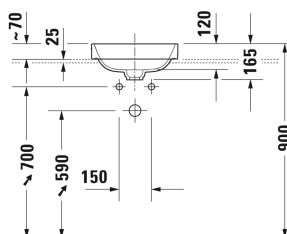

Happy D.2 Plus Aufsatzbecken # 235940..00

| < 400 mm > |

Aufsatzbecken	Größe	Gewicht	Bestellnummer
geschliffen, ohne Überlauf, ohne Hahnlochbank, Befestigung inklusive, Schaftventil mit keramischer Ventilabdeckhaube inklusive, 400 mm			
Farben			
00 Weiss 13 Anthrazit Matt 61 Weiß/Anthrazit Matt			
Variante			
☒ Innenfarbe Weiß, Außenfarbe Weiß	400 x 400 mm		235940..00
Sanitärkeramiken mit der speziellen WonderGliss Oberflächen Ausführung bleiben sauber und gut aussehend für eine lange Zeit. Wenn Sie WonderGliss bestellen fügen Sie bitte eine "1" als elfte Ziffer zur Bestellnummer hinzu.			
Zubehör			
Design Siphon		1,500 Kilogramm	005036
Passende Produkte			
Waschtischunterbau wandhängend 1 Auszug, Konsolenplatte mit einem Ausschnitt, für 1 Aufsatzbecken mittig, 800 x 550 mm	800 x 550 mm		KT6694
Waschtischunterbau wandhängend 1 Auszug, Konsolenplatte mit einem Ausschnitt, für 1 Aufsatzbecken mittig, 1000 x 550 mm	1000 x 550 mm		KT6695
Waschtischunterbau wandhängend 1 Auszug, Konsolenplatte mit einem Ausschnitt, für 1 Aufsatzbecken mittig, 1200 x 550 mm	1200 x 550 mm		KT6696
Waschtischunterbau wandhängend 2 Schubkästen, oberer Schubkasten inkl. Siphonausschnitt und Schürze, Konsolenplatte mit einem Ausschnitt, für 1 Aufsatzbecken mittig, 800 x 550 mm	800 x 550 mm		KT6654
Waschtischunterbau wandhängend 2 Schubkästen, oberer Schubkasten inkl. Siphonausschnitt und Schürze, Konsolenplatte mit einem Ausschnitt, für 1 Aufsatzbecken mittig, 1000 x 550 mm	1000 x 550 mm		KT6655