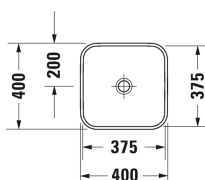

Happy D.2 Plus Aufsatzbecken # 235940..00

| < 400 mm > |

Aufsatzbecken	Größe	Gewicht	Bestellnummer
geschliffen, ohne Überlauf, ohne Hahnlochbank, Befestigung inklusive, Schaftventil mit keramischer Ventilabdeckhaube inklusive, 400 mm			
Farben			
00 Weiss 13 Anthrazit Matt 61 Weiß/Anthrazit Matt			
Variante			
☒ Innenfarbe Weiß, Außenfarbe Weiß	400 x 400 mm		235940..00
Sanitärkeramiken mit der speziellen WonderGliss Oberflächen Ausführung bleiben sauber und gut aussehend für eine lange Zeit. Wenn Sie WonderGliss bestellen fügen Sie bitte eine "1" als elfte Ziffer zur Bestellnummer hinzu.			
Zubehör			
Design Siphon		1,500 Kilogramm	005036
Passende Produkte			
Waschtischunterbau wandhängend 1 Auszug, Konsolenplatte mit einem Ausschnitt, für 1 Aufsatzbecken mittig, 800 x 550 mm	800 x 550 mm		KT6694
Waschtischunterbau wandhängend 1 Auszug, Konsolenplatte mit einem Ausschnitt, für 1 Aufsatzbecken mittig, 1000 x 550 mm	1000 x 550 mm		KT6695
Waschtischunterbau wandhängend 1 Auszug, Konsolenplatte mit einem Ausschnitt, für 1 Aufsatzbecken mittig, 1200 x 550 mm	1200 x 550 mm		KT6696
Waschtischunterbau wandhängend 2 Schubkästen, oberer Schubkasten inkl. Siphonausschnitt und Schürze, Konsolenplatte mit einem Ausschnitt, für 1 Aufsatzbecken mittig, 800 x 550 mm	800 x 550 mm		KT6654
Waschtischunterbau wandhängend 2 Schubkästen, oberer Schubkasten inkl. Siphonausschnitt und Schürze, Konsolenplatte mit einem Ausschnitt, für 1 Aufsatzbecken mittig, 1000 x 550 mm	1000 x 550 mm		KT6655