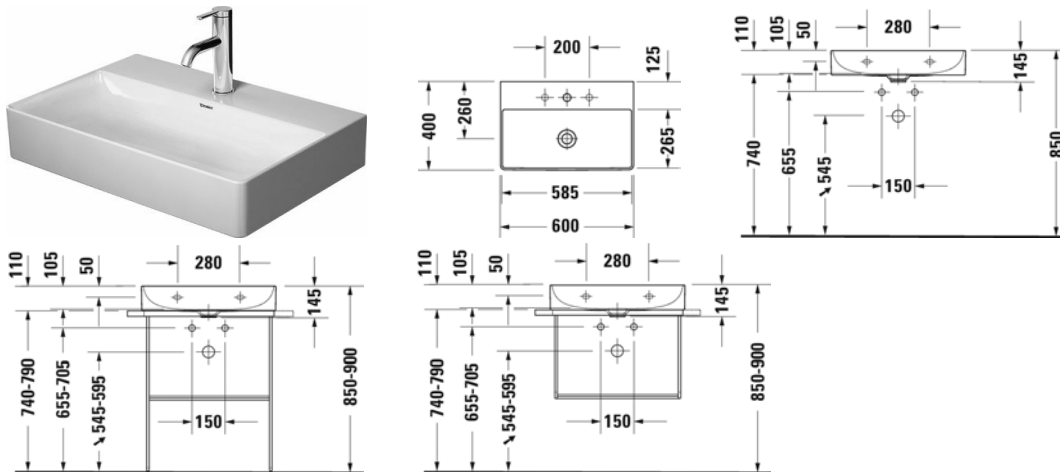

DuraSquare Waschtisch, Möbelwaschtisch Compact #
 2356600040 / 2356600041 / 2356600044 / 2356600070

| < 600 mm > |

Waschtisch, Möbelwaschtisch Compact	Größe	Gewicht	Bestellnummer
ohne Überlauf, mit Hahnlochbank, Schaftventil mit keramischer Ventilabdeckhaube inklusive, Unterseite glasiert, 600 mm			
Farben			
00 Weiss			
Variante			
●●	600 x 400 mm	12,900 Kilogramm	2356600040
●	600 x 400 mm	12,900 Kilogramm	2356600041
●●●	600 x 400 mm	12,900 Kilogramm	2356600044
☒	600 x 400 mm	12,900 Kilogramm	2356600070
Infobox			
Gefertigt aus der Spezialmasse DuraCeram, Farben für Glaseinleger passend zu Lackoberflächen für Möbel s. Seite XXX, Metallkonsole: Handtuchhalter rechts oder links montierbar			
Sanitärkeramiken mit der speziellen WonderGliss Oberflächen Ausführung bleiben sauber und gut aussehend für eine lange Zeit. Wenn Sie WonderGliss bestellen fügen Sie bitte eine "1" als elfte Ziffer zur Bestellnummer hinzu.			
Zubehör			
Handtuchhalter Quadratrohr 14 mm, für Waschtisch # 045460, 235060, 235360, 235660	550 mm	0,500 Kilogramm	003037
Design Siphon		1,500 Kilogramm	005036
Passende Produkte			