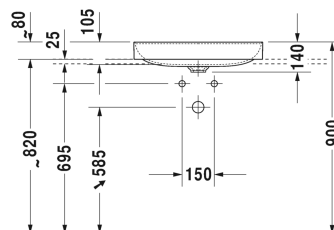

DuraSquare Aufsatzbecken # 2355600000

| < 600 mm > |

Aufsatzbecken	Größe	Gewicht	Bestellnummer
geschliffen, ohne Überlauf, ohne Hahnlochbank, Schaftventil mit keramischer Ventilabdeckhaube inklusive, Befestigung inklusive, 600 mm			
Farben			
00 Weiss			
Variante			
☒	600 x 345 mm	11,800 Kilogramm	2355600000
Infobox			
Gefertigt aus der Spezialmasse DuraCeram			
Sanitärkeramiken mit der speziellen WonderGliss Oberflächen Ausführung bleiben sauber und gut aussehend für eine lange Zeit. Wenn Sie WonderGliss bestellen fügen Sie bitte eine "1" als elfte Ziffer zur Bestellnummer hinzu.			
Zubehör			
Design Siphon		1,500 Kilogramm	005036
Passende Produkte			
Waschtischunterbau wandhängend 1 Auszug, Konsolenplatte mit einem Ausschnitt, für 1 Aufsatzbecken mittig, 800 x 550 mm	800 x 550 mm		KT6694
Waschtischunterbau wandhängend 1 Auszug, Konsolenplatte mit einem Ausschnitt, für 1 Aufsatzbecken mittig, 1000 x 550 mm	1000 x 550 mm		KT6695
Konsole mit Schubkasten für Aufsatzschalen oder Halbeinbau 1 Konsolenplatte mit einem Ausschnitt mittig, 1 Schubkasten unter Konsole, 2 Konsolenträger, 800 x 565 mm	800 x 565 mm		DL6788
Konsole mit Schubkasten für Aufsatzschalen oder Halbeinbau 1 Konsolenplatte mit einem Ausschnitt mittig, 1 Schubkasten unter Konsole, 2 Konsolenträger, 1000 x 565 mm	1000 x 565 mm		DL6789
Waschtischunterbau für Konsole 2 Schubkästen, oberer Schubkasten inkl. Siphonausschnitt und Schürze, 800 x 548 mm	800 x 548 mm		H26301