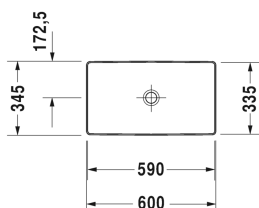

DuraSquare Aufsatzbecken # 2355600000

| < 600 mm > |

Aufsatzbecken	Größe	Gewicht	Bestellnummer
geschliffen, ohne Überlauf, ohne Hahnlochbank, Schaftventil mit keramischer Ventilabdeckhaube inklusive, Befestigung inklusive, 600 mm			
Farben			
00 Weiss			
Variante			
☒	600 x 345 mm	11,800 Kilogramm	2355600000
Infobox			
Gefertigt aus der Spezialmasse DuraCeram			
Sanitärkeramiken mit der speziellen WonderGliss Oberflächen Ausführung bleiben sauber und gut aussehend für eine lange Zeit. Wenn Sie WonderGliss bestellen fügen Sie bitte eine "1" als elfte Ziffer zur Bestellnummer hinzu.			
Zubehör			
Design Siphon		1,500 Kilogramm	005036
Passende Produkte			
Waschtischunterbau wandhängend 1 Auszug, Konsolenplatte mit einem Ausschnitt, für 1 Aufsatzbecken mittig, 800 x 550 mm	800 x 550 mm		KT6694
Waschtischunterbau wandhängend 1 Auszug, Konsolenplatte mit einem Ausschnitt, für 1 Aufsatzbecken mittig, 1000 x 550 mm	1000 x 550 mm		KT6695
Konsole mit Schubkasten für Aufsatzschalen oder Halbeinbau 1 Konsolenplatte mit einem Ausschnitt mittig, 1 Schubkasten unter Konsole, 2 Konsolenträger, 800 x 565 mm	800 x 565 mm		DL6788
Konsole mit Schubkasten für Aufsatzschalen oder Halbeinbau 1 Konsolenplatte mit einem Ausschnitt mittig, 1 Schubkasten unter Konsole, 2 Konsolenträger, 1000 x 565 mm	1000 x 565 mm		DL6789
Waschtischunterbau für Konsole 2 Schubkästen, oberer Schubkasten inkl. Siphonausschnitt und Schürze, 800 x 548 mm	800 x 548 mm		H26301