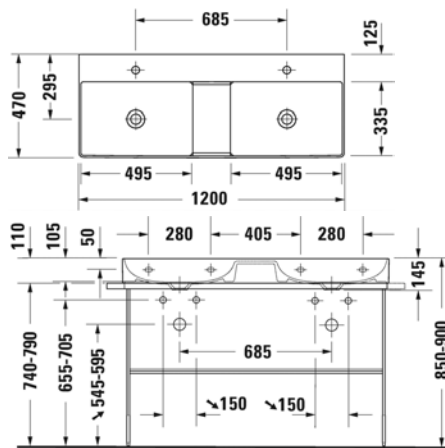

DuraSquare Doppelwaschtisch, Möbel-Doppelwaschtisch #
2353120040 / 2353120041 / 2353120044 / 2353120070

| < 1200 mm > |

Doppelwaschtisch, Möbel-Doppelwaschtisch	Größe	Gewicht	Bestellnummer
ohne Überlauf, mit Hahnlochbank, Schaftventil mit keramischer Ventilabdeckhaube inklusive, Unterseite glasiert, 1200 mm			
Farben			
00 Weiss			
Variante			
● ●	1200 x 470 mm	29,000 Kilogramm	2353120040
●	1200 x 470 mm	29,000 Kilogramm	2353120041
● ● ●	1200 x 470 mm	29,000 Kilogramm	2353120044
☒	1200 x 470 mm	29,000 Kilogramm	2353120070
Infobox			
Gefertigt aus der Spezialmasse DuraCeram			
Sanitärkeramiken mit der speziellen WonderGliss Oberflächen Ausführung bleiben sauber und gut aussehend für eine lange Zeit. Wenn Sie WonderGliss bestellen fügen Sie bitte eine "1" als elfte Ziffer zur Bestellnummer hinzu.			
Zubehör