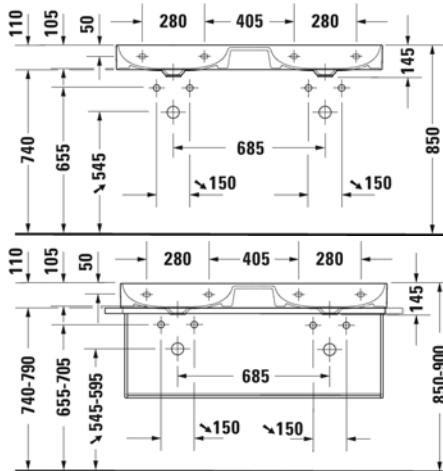

DuraSquare Doppelwaschtisch, Möbel-Doppelwaschtisch #
2353120040 / 2353120041 / 2353120044 / 2353120070

| < 1200 mm > |

Doppelwaschtisch, Möbel-Doppelwaschtisch	Größe	Gewicht	Bestellnummer
ohne Überlauf, mit Hahnlochbank, Schaftventil mit keramischer Ventilabdeckhaube inklusive, Unterseite glasiert, 1200 mm			
Farben			
00 Weiss			
Variante			
● ●	1200 x 470 mm	29,000 Kilogramm	2353120040
●	1200 x 470 mm	29,000 Kilogramm	2353120041
● ● ●	1200 x 470 mm	29,000 Kilogramm	2353120044
☒	1200 x 470 mm	29,000 Kilogramm	2353120070
Infobox			
Gefertigt aus der Spezialmasse DuraCeram			
Sanitärkeramiken mit der speziellen WonderGliss Oberflächen Ausführung bleiben sauber und gut aussehend für eine lange Zeit. Wenn Sie WonderGliss bestellen fügen Sie bitte eine "1" als elfte Ziffer zur Bestellnummer hinzu.			
Zubehör