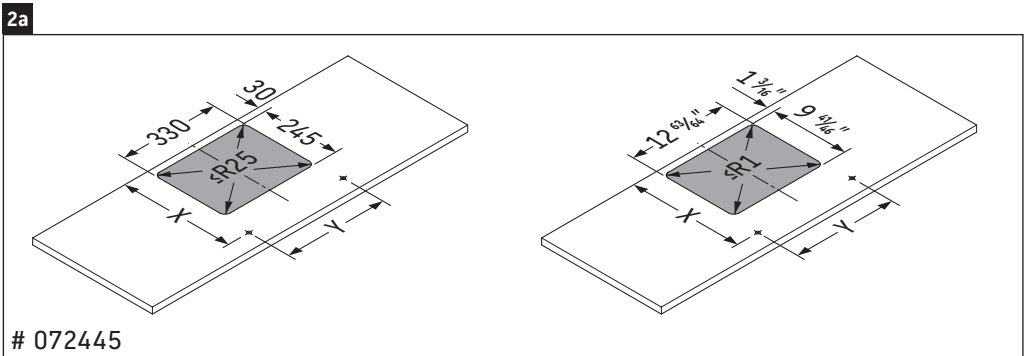

# Vero Air

---

<b>Montageanleitung</b>	Waschtisch geschliffen
<b>Mounting instructions</b>	Washbasin, ground
<b>Notice de montage</b>	Lavabo taillé
<b>Montagehandleiding</b>	Wastafel geslepen
<b>Instrucciones de montaje</b>	Lavabo bruñido
<b>Istruzioni di montaggio</b>	Lavabo levigato
<b>Instruções de montagem</b>	Lavatório polido
<b>Monteringsvejledning</b>	Håndvask med slebet bordplade
<b>Asennusohje</b>	Pesuallas hiottu
<b>Monteringsanvisning</b>	Slepet servant
<b>Monteringsanvisning</b>	Tvättställ slipat
<b>Paigaldusjuhend</b>	Lihvitud valam
<b>Instrukcja montażu</b>	Umywalka szlifowana
<b>Инструкция по монтажу</b>	Умывальник шлифованный
<b>Montážní návod</b>	Broušené umyvadlo
<b>Návod na montáž</b>	Umývadlo brúsené
<b>Szerelési útmutató</b>	Csiszolt mosdó
<b>Upute za montažu</b>	Izbrušen umivaonik
<b>Instrucțiuni de montaj</b>	Lavoar elegant
<b>Navodila za montažo</b>	Umivalnik, brušen
<b>Ръководство за монтаж</b>	Полирана мивка
<b>Montāžas instrukcija</b>	Slīpēta izlietne
<b>Montavimo instrukcija</b>	Šlifuotas praustuvas
<b>Montaj kılavuzu</b>	Lavabo taşlanmış
安装说明	脸盆背部磨光
설치 설명서	세면대(유광)
取り付け説明書	化粧洗面器
دليل التركيب	حوض مصقول
# 235010..	# 235012..
# 235050..	# 235060..
# 235080..	# 072445..