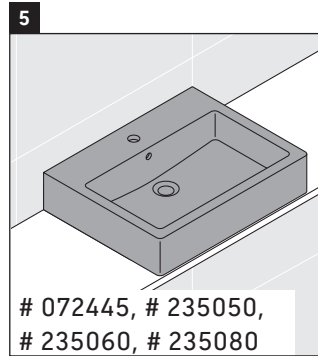

# Vero Air

---

<b>Montageanleitung</b>	Waschtisch geschliffen
<b>Mounting instructions</b>	Washbasin, ground
<b>Notice de montage</b>	Lavabo taillé
<b>Montagehandleiding</b>	Wastafel geslepen
<b>Instrucciones de montaje</b>	Lavabo bruñido
<b>Istruzioni di montaggio</b>	Lavabo levigato
<b>Instruções de montagem</b>	Lavatório polido
<b>Monteringsvejledning</b>	Håndvask med slebet bordplade
<b>Asennusohje</b>	Pesuallas hiottu
<b>Monteringsanvisning</b>	Slepet servant
<b>Monteringsanvisning</b>	Tvättställ slipat
<b>Paigaldusjuhend</b>	Lihvitud valam
<b>Instrukcja montażu</b>	Umywalka szlifowana
<b>Инструкция по монтажу</b>	Умывальник шлифованный
<b>Montážní návod</b>	Broušené umyvadlo
<b>Návod na montáž</b>	Umývadlo brúsené
<b>Szerelési útmutató</b>	Csiszolt mosdó
<b>Upute za montažu</b>	Izbrušen umivaonik
<b>Instrucțiuni de montaj</b>	Lavoar elegant
<b>Navodila za montažo</b>	Umivalnik, brušen
<b>Ръководство за монтаж</b>	Полирана мивка
<b>Montāžas instrukcija</b>	Slīpēta izlietne
<b>Montavimo instrukcija</b>	Šlifuotas praustuvas
<b>Montaj kılavuzu</b>	Lavabo taşlanmış
安装说明	脸盆背部磨光
설치 설명서	세면대(유광)
取り付け説明書	化粧洗面器
دليل التركيب	حوض مصقول
# 235010..	# 235012..
# 235050..	# 235060..
# 235080..	# 072445..