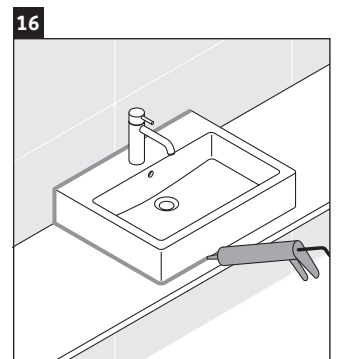

# Vero Air

---

<b>Montageanleitung</b>	Waschtisch geschliffen
<b>Mounting instructions</b>	Washbasin, ground
<b>Notice de montage</b>	Lavabo taillé
<b>Montagehandleiding</b>	Wastafel geslepen
<b>Instrucciones de montaje</b>	Lavabo bruñido
<b>Istruzioni di montaggio</b>	Lavabo levigato
<b>Instruções de montagem</b>	Lavatório polido
<b>Monteringsvejledning</b>	Håndvask med slebet bordplade
<b>Asennusohje</b>	Pesuallas hiottu
<b>Monteringsanvisning</b>	Slepet servant
<b>Monteringsanvisning</b>	Tvättställ slipat
<b>Paigaldusjuhend</b>	Lihvitud valam
<b>Instrukcja montażu</b>	Umywalka szlifowana
<b>Инструкция по монтажу</b>	Умывальник шлифованный
<b>Montážní návod</b>	Broušené umyvadlo
<b>Návod na montáž</b>	Umývadlo brúsené
<b>Szerelési útmutató</b>	Csiszolt mosdó
<b>Upute za montažu</b>	Izbrušen umivaonik
<b>Instrucțiuni de montaj</b>	Lavoar elegant
<b>Navodila za montažo</b>	Umivalnik, brušen
<b>Ръководство за монтаж</b>	Полирана мивка
<b>Montāžas instrukcija</b>	Slīpēta izlietne
<b>Montavimo instrukcija</b>	Šlifuotas praustuvas
<b>Montaj kılavuzu</b>	Lavabo taşlanmış
安装说明	脸盆背部磨光
설치 설명서	세면대(유광)
取り付け説明書	化粧洗面器
دليل التركيب	حوض مصقول
# 235010..	# 235012..
# 235050..	# 235060..
# 235080..	# 072445..