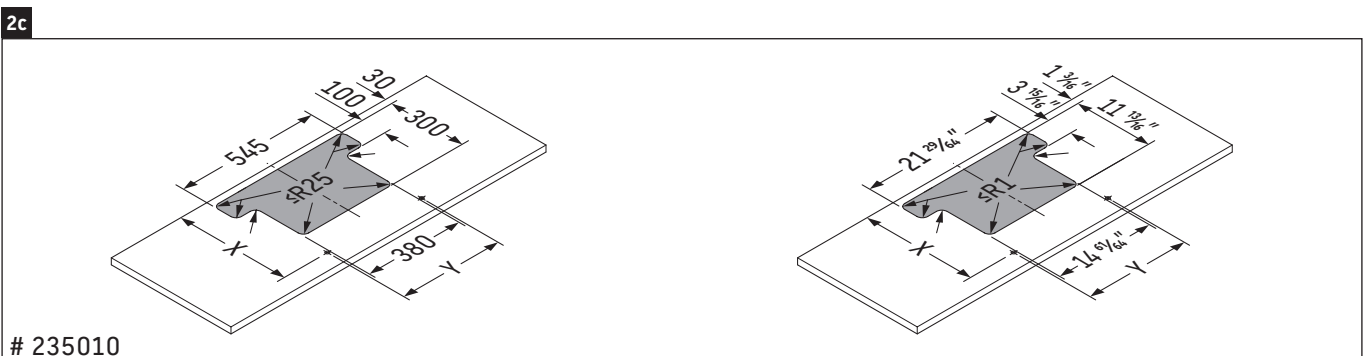

# Vero Air

---

<b>Montageanleitung</b>	Waschtisch geschliffen
<b>Mounting instructions</b>	Washbasin, ground
<b>Notice de montage</b>	Lavabo taillé
<b>Montagehandleiding</b>	Wastafel geslepen
<b>Instrucciones de montaje</b>	Lavabo bruñido
<b>Istruzioni di montaggio</b>	Lavabo levigato
<b>Instruções de montagem</b>	Lavatório polido
<b>Monteringsvejledning</b>	Håndvask med slebet bordplade
<b>Asennusohje</b>	Pesuallas hiottu
<b>Monteringsanvisning</b>	Slepet servant
<b>Monteringsanvisning</b>	Tvättställ slipat
<b>Paigaldusjuhend</b>	Lihvitud valam
<b>Instrukcja montażu</b>	Umywalka szlifowana
<b>Инструкция по монтажу</b>	Умывальник шлифованный
<b>Montážní návod</b>	Broušené umyvadlo
<b>Návod na montáž</b>	Umývadlo brúsené
<b>Szerelési útmutató</b>	Csiszolt mosdó
<b>Upute za montažu</b>	Izbrušen umivaonik
<b>Instrucțiuni de montaj</b>	Lavoar elegant
<b>Navodila za montažo</b>	Umivalnik, brušen
<b>Ръководство за монтаж</b>	Полирана мивка
<b>Montāžas instrukcija</b>	Slīpēta izlietne
<b>Montavimo instrukcija</b>	Šlifuotas praustuvas
<b>Montaj kılavuzu</b>	Lavabo taşlanmış
安装说明	脸盆背部磨光
설치 설명서	세면대(유광)
取り付け説明書	化粧洗面器
دليل التركيب	حوض مصقول
# 235010..	# 235012..
# 235050..	# 235060..
# 235080..	# 072445..