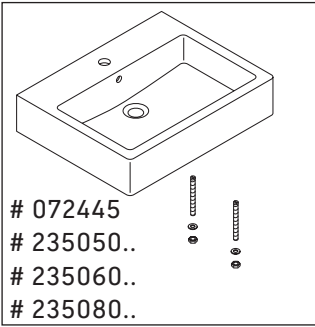

# Vero Air

---

<b>Montageanleitung</b>	Waschtisch geschliffen
<b>Mounting instructions</b>	Washbasin, ground
<b>Notice de montage</b>	Lavabo taillé
<b>Montagehandleiding</b>	Wastafel geslepen
<b>Instrucciones de montaje</b>	Lavabo bruñido
<b>Istruzioni di montaggio</b>	Lavabo levigato
<b>Instruções de montagem</b>	Lavatório polido
<b>Monteringsvejledning</b>	Håndvask med slebet bordplade
<b>Asennusohje</b>	Pesuallas hiottu
<b>Monteringsanvisning</b>	Slepet servant
<b>Monteringsanvisning</b>	Tvättställ slipat
<b>Paigaldusjuhend</b>	Lihvitud valam
<b>Instrukcja montażu</b>	Umywalka szlifowana
<b>Инструкция по монтажу</b>	Умывальник шлифованный
<b>Montážní návod</b>	Broušené umyvadlo
<b>Návod na montáž</b>	Umývadlo brúsené
<b>Szerelési útmutató</b>	Csiszolt mosdó
<b>Upute za montažu</b>	Izbrušen umivaonik
<b>Instrucțiuni de montaj</b>	Lavoar elegant
<b>Navodila za montažo</b>	Umivalnik, brušen
<b>Ръководство за монтаж</b>	Полирана мивка
<b>Montāžas instrukcija</b>	Slīpēta izlietne
<b>Montavimo instrukcija</b>	Šlifuotas praustuvas
<b>Montaj kılavuzu</b>	Lavabo taşlanmış
安装说明	脸盆背部磨光
설치 설명서	세면대(유광)
取り付け説明書	化粧洗面器
دليل التركيب	حوض مصقول
# 235010..	# 235012..
# 235050..	# 235060..
# 235080..	# 072445..