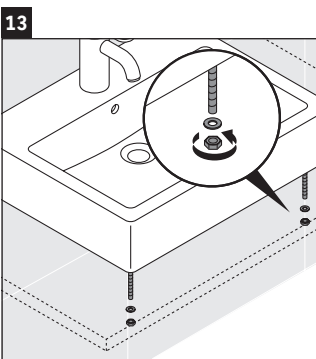

# Vero Air

---

<b>Montageanleitung</b>	Waschtisch geschliffen
<b>Mounting instructions</b>	Washbasin, ground
<b>Notice de montage</b>	Lavabo taillé
<b>Montagehandleiding</b>	Wastafel geslepen
<b>Instrucciones de montaje</b>	Lavabo bruñido
<b>Istruzioni di montaggio</b>	Lavabo levigato
<b>Instruções de montagem</b>	Lavatório polido
<b>Monteringsvejledning</b>	Håndvask med slebet bordplade
<b>Asennusohje</b>	Pesuallas hiottu
<b>Monteringsanvisning</b>	Slepet servant
<b>Monteringsanvisning</b>	Tvättställ slipat
<b>Paigaldusjuhend</b>	Lihvitud valam
<b>Instrukcja montażu</b>	Umywalka szlifowana
<b>Инструкция по монтажу</b>	Умывальник шлифованный
<b>Montážní návod</b>	Broušené umyvadlo
<b>Návod na montáž</b>	Umývadlo brúsené
<b>Szerelési útmutató</b>	Csiszolt mosdó
<b>Upute za montažu</b>	Izbrušen umivaonik
<b>Instrucțiuni de montaj</b>	Lavoar elegant
<b>Navodila za montažo</b>	Umivalnik, brušen
<b>Ръководство за монтаж</b>	Полирана мивка
<b>Montāžas instrukcija</b>	Slīpēta izlietne
<b>Montavimo instrukcija</b>	Šlifuotas praustuvas
<b>Montaj kılavuzu</b>	Lavabo taşlanmış
安装说明	脸盆背部磨光
설치 설명서	세면대(유광)
取り付け説明書	化粧洗面器
دليل التركيب	حوض مصقول
# 235010..	# 235012..
# 235050..	# 235060..
# 235080..	# 072445..