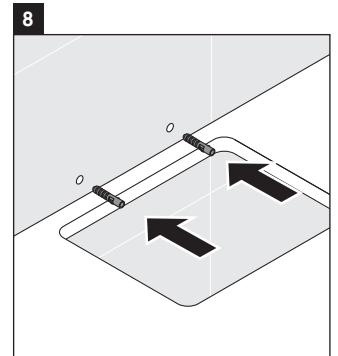

# Vero Air

---

<b>Montageanleitung</b>	Waschtisch geschliffen
<b>Mounting instructions</b>	Washbasin, ground
<b>Notice de montage</b>	Lavabo taillé
<b>Montagehandleiding</b>	Wastafel geslepen
<b>Instrucciones de montaje</b>	Lavabo bruñido
<b>Istruzioni di montaggio</b>	Lavabo levigato
<b>Instruções de montagem</b>	Lavatório polido
<b>Monteringsvejledning</b>	Håndvask med slebet bordplade
<b>Asennusohje</b>	Pesuallas hiottu
<b>Monteringsanvisning</b>	Slepet servant
<b>Monteringsanvisning</b>	Tvättställ slipat
<b>Paigaldusjuhend</b>	Lihvitud valam
<b>Instrukcja montażu</b>	Umywalka szlifowana
<b>Инструкция по монтажу</b>	Умывальник шлифованный
<b>Montážní návod</b>	Broušené umyvadlo
<b>Návod na montáž</b>	Umývadlo brúsené
<b>Szerelési útmutató</b>	Csiszolt mosdó
<b>Upute za montažu</b>	Izbrušen umivaonik
<b>Instrucțiuni de montaj</b>	Lavoar elegant
<b>Navodila za montažo</b>	Umivalnik, brušen
<b>Ръководство за монтаж</b>	Полирана мивка
<b>Montāžas instrukcija</b>	Slīpēta izlietne
<b>Montavimo instrukcija</b>	Šlifuotas praustuvas
<b>Montaj kılavuzu</b>	Lavabo taşlanmış
安装说明	脸盆背部磨光
설치 설명서	세면대(유광)
取り付け説明書	化粧洗面器
دليل التركيب	حوض مصقول
# 235010..	# 235012..
# 235050..	# 235060..
# 235080..	# 072445..