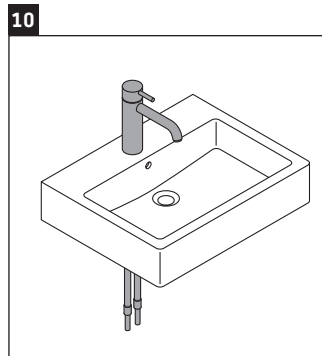

# Vero Air

---

<b>Montageanleitung</b>	Waschtisch geschliffen
<b>Mounting instructions</b>	Washbasin, ground
<b>Notice de montage</b>	Lavabo taillé
<b>Montagehandleiding</b>	Wastafel geslepen
<b>Instrucciones de montaje</b>	Lavabo bruñido
<b>Istruzioni di montaggio</b>	Lavabo levigato
<b>Instruções de montagem</b>	Lavatório polido
<b>Monteringsvejledning</b>	Håndvask med slebet bordplade
<b>Asennusohje</b>	Pesuallas hiottu
<b>Monteringsanvisning</b>	Slepet servant
<b>Monteringsanvisning</b>	Tvättställ slipat
<b>Paigaldusjuhend</b>	Lihvitud valam
<b>Instrukcja montażu</b>	Umywalka szlifowana
<b>Инструкция по монтажу</b>	Умывальник шлифованный
<b>Montážní návod</b>	Broušené umyvadlo
<b>Návod na montáž</b>	Umývadlo brúsené
<b>Szerelési útmutató</b>	Csiszolt mosdó
<b>Upute za montažu</b>	Izbrušen umivaonik
<b>Instrucțiuni de montaj</b>	Lavoar elegant
<b>Navodila za montažo</b>	Umivalnik, brušen
<b>Ръководство за монтаж</b>	Полирана мивка
<b>Montāžas instrukcija</b>	Slīpēta izlietne
<b>Montavimo instrukcija</b>	Šlifuotas praustuvas
<b>Montaj kılavuzu</b>	Lavabo taşlanmış
安装说明	脸盆背部磨光
설치 설명서	세면대(유광)
取り付け説明書	化粧洗面器
دليل التركيب	حوض مصقول
# 235010..	# 235012..
# 235050..	# 235060..
# 235080..	# 072445..