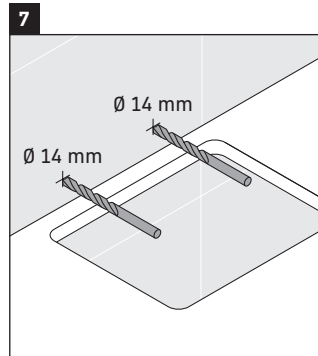

# Vero Air

---

<b>Montageanleitung</b>	Waschtisch geschliffen
<b>Mounting instructions</b>	Washbasin, ground
<b>Notice de montage</b>	Lavabo taillé
<b>Montagehandleiding</b>	Wastafel geslepen
<b>Instrucciones de montaje</b>	Lavabo bruñido
<b>Istruzioni di montaggio</b>	Lavabo levigato
<b>Instruções de montagem</b>	Lavatório polido
<b>Monteringsvejledning</b>	Håndvask med slebet bordplade
<b>Asennusohje</b>	Pesuallas hiottu
<b>Monteringsanvisning</b>	Slepet servant
<b>Monteringsanvisning</b>	Tvättställ slipat
<b>Paigaldusjuhend</b>	Lihvitud valam
<b>Instrukcja montażu</b>	Umywalka szlifowana
<b>Инструкция по монтажу</b>	Умывальник шлифованный
<b>Montážní návod</b>	Broušené umyvadlo
<b>Návod na montáž</b>	Umývadlo brúsené
<b>Szerelési útmutató</b>	Csiszolt mosdó
<b>Upute za montažu</b>	Izbrušen umivaonik
<b>Instrucțiuni de montaj</b>	Lavoar elegant
<b>Navodila za montažo</b>	Umivalnik, brušen
<b>Ръководство за монтаж</b>	Полирана мивка
<b>Montāžas instrukcija</b>	Slīpēta izlietne
<b>Montavimo instrukcija</b>	Šlifuotas praustuvas
<b>Montaj kılavuzu</b>	Lavabo taşlanmış
安装说明	脸盆背部磨光
설치 설명서	세면대(유광)
取り付け説明書	化粧洗面器
دليل التركيب	حوض مصقول
# 235010..	# 235012..
# 235050..	# 235060..
# 235080..	# 072445..