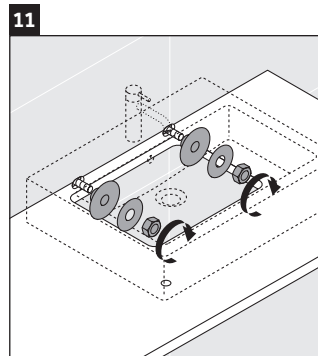

# Vero Air

---

<b>Montageanleitung</b>	Waschtisch geschliffen
<b>Mounting instructions</b>	Washbasin, ground
<b>Notice de montage</b>	Lavabo taillé
<b>Montagehandleiding</b>	Wastafel geslepen
<b>Instrucciones de montaje</b>	Lavabo bruñido
<b>Istruzioni di montaggio</b>	Lavabo levigato
<b>Instruções de montagem</b>	Lavatório polido
<b>Monteringsvejledning</b>	Håndvask med slebet bordplade
<b>Asennusohje</b>	Pesuallas hiottu
<b>Monteringsanvisning</b>	Slepet servant
<b>Monteringsanvisning</b>	Tvättställ slipat
<b>Paigaldusjuhend</b>	Lihvitud valam
<b>Instrukcja montażu</b>	Umywalka szlifowana
<b>Инструкция по монтажу</b>	Умывальник шлифованный
<b>Montážní návod</b>	Broušené umyvadlo
<b>Návod na montáž</b>	Umývadlo brúsené
<b>Szerelési útmutató</b>	Csiszolt mosdó
<b>Upute za montažu</b>	Izbrušen umivaonik
<b>Instrucțiuni de montaj</b>	Lavoar elegant
<b>Navodila za montažo</b>	Umivalnik, brušen
<b>Ръководство за монтаж</b>	Полирана мивка
<b>Montāžas instrukcija</b>	Slīpēta izlietne
<b>Montavimo instrukcija</b>	Šlifuotas praustuvas
<b>Montaj kılavuzu</b>	Lavabo taşlanmış
安装说明	脸盆背部磨光
설치 설명서	세면대(유광)
取り付け説明書	化粧洗面器
دليل التركيب	حوض مصقول
# 235010..	# 235012..
# 235050..	# 235060..
# 235080..	# 072445..