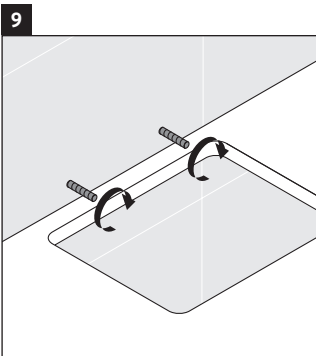

# Vero Air

---

<b>Montageanleitung</b>	Waschtisch geschliffen
<b>Mounting instructions</b>	Washbasin, ground
<b>Notice de montage</b>	Lavabo taillé
<b>Montagehandleiding</b>	Wastafel geslepen
<b>Instrucciones de montaje</b>	Lavabo bruñido
<b>Istruzioni di montaggio</b>	Lavabo levigato
<b>Instruções de montagem</b>	Lavatório polido
<b>Monteringsvejledning</b>	Håndvask med slebet bordplade
<b>Asennusohje</b>	Pesuallas hiottu
<b>Monteringsanvisning</b>	Slepet servant
<b>Monteringsanvisning</b>	Tvättställ slipat
<b>Paigaldusjuhend</b>	Lihvitud valam
<b>Instrukcja montażu</b>	Umywalka szlifowana
<b>Инструкция по монтажу</b>	Умывальник шлифованный
<b>Montážní návod</b>	Broušené umyvadlo
<b>Návod na montáž</b>	Umývadlo brúsené
<b>Szerelési útmutató</b>	Csiszolt mosdó
<b>Upute za montažu</b>	Izbrušen umivaonik
<b>Instrucțiuni de montaj</b>	Lavoar elegant
<b>Navodila za montažo</b>	Umivalnik, brušen
<b>Ръководство за монтаж</b>	Полирана мивка
<b>Montāžas instrukcija</b>	Slīpēta izlietne
<b>Montavimo instrukcija</b>	Šlifuotas praustuvas
<b>Montaj kılavuzu</b>	Lavabo taşlanmış
安装说明	脸盆背部磨光
설치 설명서	세면대(유광)
取り付け説明書	化粧洗面器
دليل التركيب	حوض مصقول
# 235010..	# 235012..
# 235050..	# 235060..
# 235080..	# 072445..