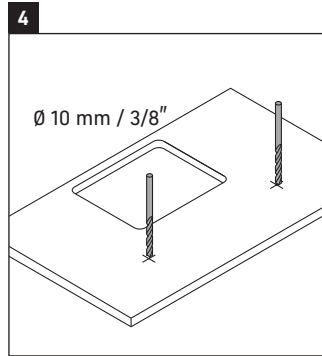

# Vero Air

---

<b>Montageanleitung</b>	Waschtisch geschliffen
<b>Mounting instructions</b>	Washbasin, ground
<b>Notice de montage</b>	Lavabo taillé
<b>Montagehandleiding</b>	Wastafel geslepen
<b>Instrucciones de montaje</b>	Lavabo bruñido
<b>Istruzioni di montaggio</b>	Lavabo levigato
<b>Instruções de montagem</b>	Lavatório polido
<b>Monteringsvejledning</b>	Håndvask med slebet bordplade
<b>Asennusohje</b>	Pesuallas hiottu
<b>Monteringsanvisning</b>	Slepet servant
<b>Monteringsanvisning</b>	Tvättställ slipat
<b>Paigaldusjuhend</b>	Lihvitud valam
<b>Instrukcja montażu</b>	Umywalka szlifowana
<b>Инструкция по монтажу</b>	Умывальник шлифованный
<b>Montážní návod</b>	Broušené umyvadlo
<b>Návod na montáž</b>	Umývadlo brúsené
<b>Szerelési útmutató</b>	Csiszolt mosdó
<b>Upute za montažu</b>	Izbrušen umivaonik
<b>Instrucțiuni de montaj</b>	Lavoar elegant
<b>Navodila za montažo</b>	Umivalnik, brušen
<b>Ръководство за монтаж</b>	Полирана мивка
<b>Montāžas instrukcija</b>	Slīpēta izlietne
<b>Montavimo instrukcija</b>	Šlifuotas praustuvas
<b>Montaj kılavuzu</b>	Lavabo taşlanmış
安装说明	脸盆背部磨光
설치 설명서	세면대(유광)
取り付け説明書	化粧洗面器
دليل التركيب	حوض مصقول
# 235010..	# 235012..
# 235050..	# 235060..
# 235080..	# 072445..