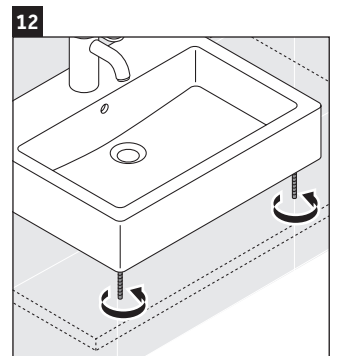

# Vero Air

---

<b>Montageanleitung</b>	Waschtisch geschliffen
<b>Mounting instructions</b>	Washbasin, ground
<b>Notice de montage</b>	Lavabo taillé
<b>Montagehandleiding</b>	Wastafel geslepen
<b>Instrucciones de montaje</b>	Lavabo bruñido
<b>Istruzioni di montaggio</b>	Lavabo levigato
<b>Instruções de montagem</b>	Lavatório polido
<b>Monteringsvejledning</b>	Håndvask med slebet bordplade
<b>Asennusohje</b>	Pesuallas hiottu
<b>Monteringsanvisning</b>	Slepet servant
<b>Monteringsanvisning</b>	Tvättställ slipat
<b>Paigaldusjuhend</b>	Lihvitud valam
<b>Instrukcja montażu</b>	Umywalka szlifowana
<b>Инструкция по монтажу</b>	Умывальник шлифованный
<b>Montážní návod</b>	Broušené umyvadlo
<b>Návod na montáž</b>	Umývadlo brúsené
<b>Szerelési útmutató</b>	Csiszolt mosdó
<b>Upute za montažu</b>	Izbrušen umivaonik
<b>Instrucțiuni de montaj</b>	Lavoar elegant
<b>Navodila za montažo</b>	Umivalnik, brušen
<b>Ръководство за монтаж</b>	Полирана мивка
<b>Montāžas instrukcija</b>	Slīpēta izlietne
<b>Montavimo instrukcija</b>	Šlifuotas praustuvas
<b>Montaj kılavuzu</b>	Lavabo taşlanmış
安装说明	脸盆背部磨光
설치 설명서	세면대(유광)
取り付け説明書	化粧洗面器
دليل التركيب	حوض مصقول
# 235010..	# 235012..
# 235050..	# 235060..
# 235080..	# 072445..