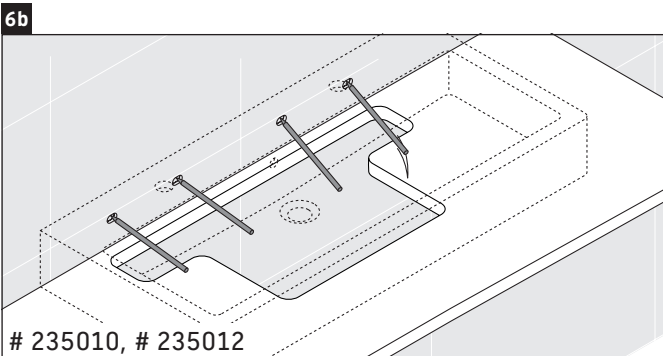

# Vero Air

---

<b>Montageanleitung</b>	Waschtisch geschliffen
<b>Mounting instructions</b>	Washbasin, ground
<b>Notice de montage</b>	Lavabo taillé
<b>Montagehandleiding</b>	Wastafel geslepen
<b>Instrucciones de montaje</b>	Lavabo bruñido
<b>Istruzioni di montaggio</b>	Lavabo levigato
<b>Instruções de montagem</b>	Lavatório polido
<b>Monteringsvejledning</b>	Håndvask med slebet bordplade
<b>Asennusohje</b>	Pesuallas hiottu
<b>Monteringsanvisning</b>	Slepet servant
<b>Monteringsanvisning</b>	Tvättställ slipat
<b>Paigaldusjuhend</b>	Lihvitud valam
<b>Instrukcja montażu</b>	Umywalka szlifowana
<b>Инструкция по монтажу</b>	Умывальник шлифованный
<b>Montážní návod</b>	Broušené umyvadlo
<b>Návod na montáž</b>	Umývadlo brúsené
<b>Szerelési útmutató</b>	Csiszolt mosdó
<b>Upute za montažu</b>	Izbrušen umivaonik
<b>Instrucțiuni de montaj</b>	Lavoar elegant
<b>Navodila za montažo</b>	Umivalnik, brušen
<b>Ръководство за монтаж</b>	Полирана мивка
<b>Montāžas instrukcija</b>	Slīpēta izlietne
<b>Montavimo instrukcija</b>	Šlifuotas praustuvas
<b>Montaj kılavuzu</b>	Lavabo taşlanmış
安装说明	脸盆背部磨光
설치 설명서	세면대(유광)
取り付け説明書	化粧洗面器
دليل التركيب	حوض مصقول
# 235010..	# 235012..
# 235050..	# 235060..
# 235080..	# 072445..