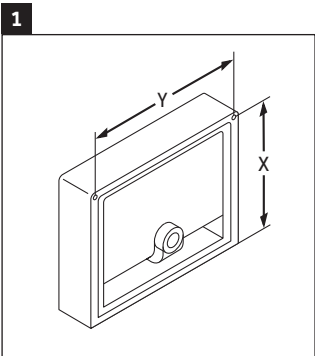

# Vero Air

---

<b>Montageanleitung</b>	Waschtisch geschliffen
<b>Mounting instructions</b>	Washbasin, ground
<b>Notice de montage</b>	Lavabo taillé
<b>Montagehandleiding</b>	Wastafel geslepen
<b>Instrucciones de montaje</b>	Lavabo bruñido
<b>Istruzioni di montaggio</b>	Lavabo levigato
<b>Instruções de montagem</b>	Lavatório polido
<b>Monteringsvejledning</b>	Håndvask med slebet bordplade
<b>Asennusohje</b>	Pesuallas hiottu
<b>Monteringsanvisning</b>	Slepet servant
<b>Monteringsanvisning</b>	Tvättställ slipat
<b>Paigaldusjuhend</b>	Lihvitud valam
<b>Instrukcja montażu</b>	Umywalka szlifowana
<b>Инструкция по монтажу</b>	Умывальник шлифованный
<b>Montážní návod</b>	Broušené umyvadlo
<b>Návod na montáž</b>	Umývadlo brúsené
<b>Szerelési útmutató</b>	Csiszolt mosdó
<b>Upute za montažu</b>	Izbrušen umivaonik
<b>Instrucțiuni de montaj</b>	Lavoar elegant
<b>Navodila za montažo</b>	Umivalnik, brušen
<b>Ръководство за монтаж</b>	Полирана мивка
<b>Montāžas instrukcija</b>	Slīpēta izlietne
<b>Montavimo instrukcija</b>	Šlifuotas praustuvas
<b>Montaj kılavuzu</b>	Lavabo taşlanmış
安装说明	脸盆背部磨光
설치 설명서	세면대(유광)
取り付け説明書	化粧洗面器
دليل التركيب	حوض مصقول
# 235010..	# 235012..
# 235050..	# 235060..
# 235080..	# 072445..