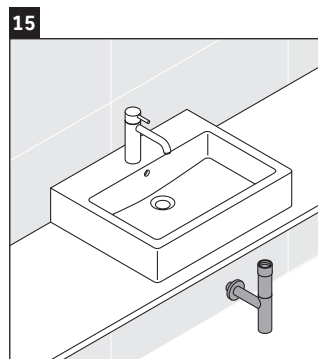

# Vero Air

---

<b>Montageanleitung</b>	Waschtisch geschliffen
<b>Mounting instructions</b>	Washbasin, ground
<b>Notice de montage</b>	Lavabo taillé
<b>Montagehandleiding</b>	Wastafel geslepen
<b>Instrucciones de montaje</b>	Lavabo bruñido
<b>Istruzioni di montaggio</b>	Lavabo levigato
<b>Instruções de montagem</b>	Lavatório polido
<b>Monteringsvejledning</b>	Håndvask med slebet bordplade
<b>Asennusohje</b>	Pesuallas hiottu
<b>Monteringsanvisning</b>	Slepet servant
<b>Monteringsanvisning</b>	Tvättställ slipat
<b>Paigaldusjuhend</b>	Lihvitud valam
<b>Instrukcja montażu</b>	Umywalka szlifowana
<b>Инструкция по монтажу</b>	Умывальник шлифованный
<b>Montážní návod</b>	Broušené umyvadlo
<b>Návod na montáž</b>	Umývadlo brúsené
<b>Szerelési útmutató</b>	Csiszolt mosdó
<b>Upute za montažu</b>	Izbrušen umivaonik
<b>Instrucțiuni de montaj</b>	Lavoar elegant
<b>Navodila za montažo</b>	Umivalnik, brušen
<b>Ръководство за монтаж</b>	Полирана мивка
<b>Montāžas instrukcija</b>	Slīpēta izlietne
<b>Montavimo instrukcija</b>	Šlifuotas praustuvas
<b>Montaj kılavuzu</b>	Lavabo taşlanmış
安装说明	脸盆背部磨光
설치 설명서	세면대(유광)
取り付け説明書	化粧洗面器
دليل التركيب	حوض مصقول
# 235010..	# 235012..
# 235050..	# 235060..
# 235080..	# 072445..