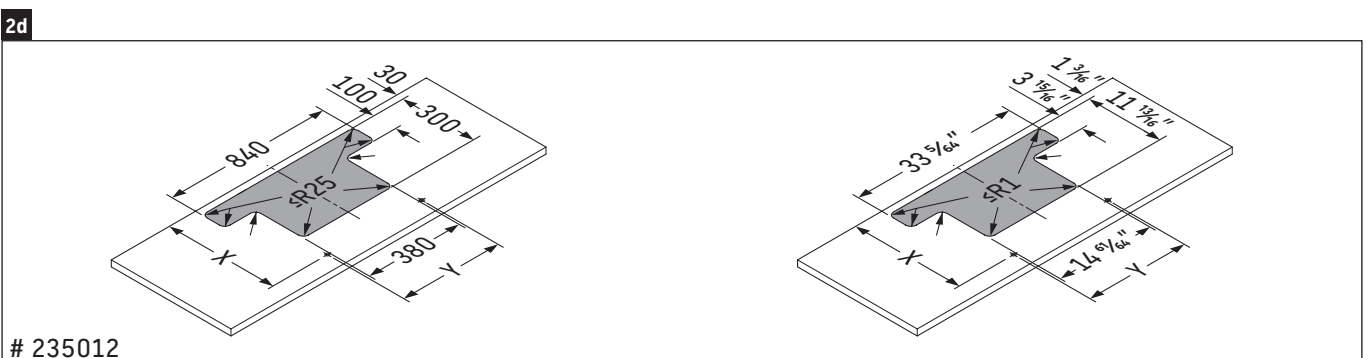

# Vero Air

---

<b>Montageanleitung</b>	Waschtisch geschliffen
<b>Mounting instructions</b>	Washbasin, ground
<b>Notice de montage</b>	Lavabo taillé
<b>Montagehandleiding</b>	Wastafel geslepen
<b>Instrucciones de montaje</b>	Lavabo bruñido
<b>Istruzioni di montaggio</b>	Lavabo levigato
<b>Instruções de montagem</b>	Lavatório polido
<b>Monteringsvejledning</b>	Håndvask med slebet bordplade
<b>Asennusohje</b>	Pesuallas hiottu
<b>Monteringsanvisning</b>	Slepet servant
<b>Monteringsanvisning</b>	Tvättställ slipat
<b>Paigaldusjuhend</b>	Lihvitud valam
<b>Instrukcja montażu</b>	Umywalka szlifowana
<b>Инструкция по монтажу</b>	Умывальник шлифованный
<b>Montážní návod</b>	Broušené umyvadlo
<b>Návod na montáž</b>	Umývadlo brúsené
<b>Szerelési útmutató</b>	Csiszolt mosdó
<b>Upute za montažu</b>	Izbrušen umivaonik
<b>Instrucțiuni de montaj</b>	Lavoar elegant
<b>Navodila za montažo</b>	Umivalnik, brušen
<b>Ръководство за монтаж</b>	Полирана мивка
<b>Montāžas instrukcija</b>	Slīpēta izlietne
<b>Montavimo instrukcija</b>	Šlifuotas praustuvas
<b>Montaj kılavuzu</b>	Lavabo taşlanmış
安装说明	脸盆背部磨光
설치 설명서	세면대(유광)
取り付け説明書	化粧洗面器
دليل التركيب	حوض مصقول
# 235010..	# 235012..
# 235050..	# 235060..
# 235080..	# 072445..