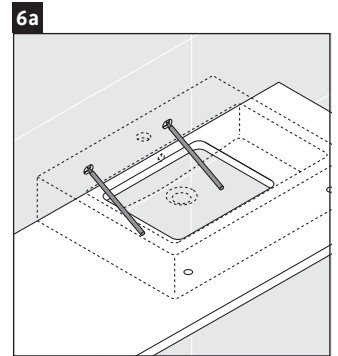

# Vero Air

---

<b>Montageanleitung</b>	Waschtisch geschliffen
<b>Mounting instructions</b>	Washbasin, ground
<b>Notice de montage</b>	Lavabo taillé
<b>Montagehandleiding</b>	Wastafel geslepen
<b>Instrucciones de montaje</b>	Lavabo bruñido
<b>Istruzioni di montaggio</b>	Lavabo levigato
<b>Instruções de montagem</b>	Lavatório polido
<b>Monteringsvejledning</b>	Håndvask med slebet bordplade
<b>Asennusohje</b>	Pesuallas hiottu
<b>Monteringsanvisning</b>	Slepet servant
<b>Monteringsanvisning</b>	Tvättställ slipat
<b>Paigaldusjuhend</b>	Lihvitud valam
<b>Instrukcja montażu</b>	Umywalka szlifowana
<b>Инструкция по монтажу</b>	Умывальник шлифованный
<b>Montážní návod</b>	Broušené umyvadlo
<b>Návod na montáž</b>	Umývadlo brúsené
<b>Szerelési útmutató</b>	Csiszolt mosdó
<b>Upute za montažu</b>	Izbrušen umivaonik
<b>Instrucțiuni de montaj</b>	Lavoar elegant
<b>Navodila za montažo</b>	Umivalnik, brušen
<b>Ръководство за монтаж</b>	Полирана мивка
<b>Montāžas instrukcija</b>	Slīpēta izlietne
<b>Montavimo instrukcija</b>	Šlifuotas praustuvas
<b>Montaj kılavuzu</b>	Lavabo taşlanmış
安装说明	脸盆背部磨光
설치 설명서	세면대(유광)
取り付け説明書	化粧洗面器
دليل التركيب	حوض مصقول
# 235010..	# 235012..
# 235050..	# 235060..
# 235080..	# 072445..