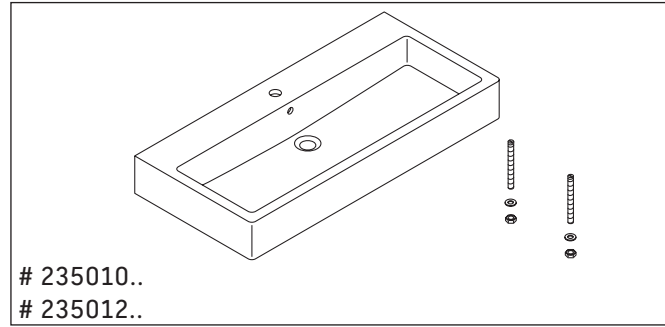

# Vero Air

---

<b>Montageanleitung</b>	Waschtisch geschliffen
<b>Mounting instructions</b>	Washbasin, ground
<b>Notice de montage</b>	Lavabo taillé
<b>Montagehandleiding</b>	Wastafel geslepen
<b>Instrucciones de montaje</b>	Lavabo bruñido
<b>Istruzioni di montaggio</b>	Lavabo levigato
<b>Instruções de montagem</b>	Lavatório polido
<b>Monteringsvejledning</b>	Håndvask med slebet bordplade
<b>Asennusohje</b>	Pesuallas hiottu
<b>Monteringsanvisning</b>	Slepet servant
<b>Monteringsanvisning</b>	Tvättställ slipat
<b>Paigaldusjuhend</b>	Lihvitud valam
<b>Instrukcja montażu</b>	Umywalka szlifowana
<b>Инструкция по монтажу</b>	Умывальник шлифованный
<b>Montážní návod</b>	Broušené umyvadlo
<b>Návod na montáž</b>	Umývadlo brúsené
<b>Szerelési útmutató</b>	Csiszolt mosdó
<b>Upute za montažu</b>	Izbrušen umivaonik
<b>Instrucțiuni de montaj</b>	Lavoar elegant
<b>Navodila za montažo</b>	Umivalnik, brušen
<b>Ръководство за монтаж</b>	Полирана мивка
<b>Montāžas instrukcija</b>	Slīpēta izlietne
<b>Montavimo instrukcija</b>	Šlifuotas praustuvas
<b>Montaj kılavuzu</b>	Lavabo taşlanmış
安装说明	脸盆背部磨光
설치 설명서	세면대(유광)
取り付け説明書	化粧洗面器
دليل التركيب	حوض مصقول
# 235010..	# 235012..
# 235050..	# 235060..
# 235080..	# 072445..