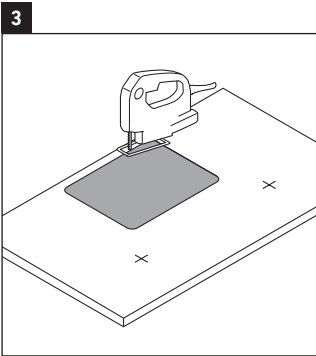

# Vero Air

---

<b>Montageanleitung</b>	Waschtisch geschliffen
<b>Mounting instructions</b>	Washbasin, ground
<b>Notice de montage</b>	Lavabo taillé
<b>Montagehandleiding</b>	Wastafel geslepen
<b>Instrucciones de montaje</b>	Lavabo bruñido
<b>Istruzioni di montaggio</b>	Lavabo levigato
<b>Instruções de montagem</b>	Lavatório polido
<b>Monteringsvejledning</b>	Håndvask med slebet bordplade
<b>Asennusohje</b>	Pesuallas hiottu
<b>Monteringsanvisning</b>	Slepet servant
<b>Monteringsanvisning</b>	Tvättställ slipat
<b>Paigaldusjuhend</b>	Lihvitud valam
<b>Instrukcja montażu</b>	Umywalka szlifowana
<b>Инструкция по монтажу</b>	Умывальник шлифованный
<b>Montážní návod</b>	Broušené umyvadlo
<b>Návod na montáž</b>	Umývadlo brúsené
<b>Szerelési útmutató</b>	Csiszolt mosdó
<b>Upute za montažu</b>	Izbrušen umivaonik
<b>Instrucțiuni de montaj</b>	Lavoar elegant
<b>Navodila za montažo</b>	Umivalnik, brušen
<b>Ръководство за монтаж</b>	Полирана мивка
<b>Montāžas instrukcija</b>	Slīpēta izlietne
<b>Montavimo instrukcija</b>	Šlifuotas praustuvas
<b>Montaj kılavuzu</b>	Lavabo taşlanmış
安装说明	脸盆背部磨光
설치 설명서	세면대(유광)
取り付け説明書	化粧洗面器
دليل التركيب	حوض مصقول
# 235010..	# 235012..
# 235050..	# 235060..
# 235080..	# 072445..