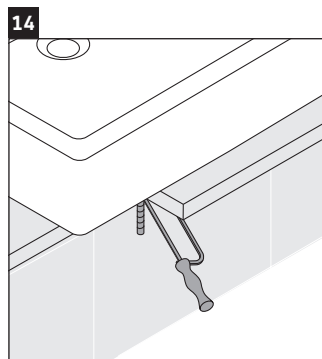

# Vero Air

---

<b>Montageanleitung</b>	Waschtisch geschliffen
<b>Mounting instructions</b>	Washbasin, ground
<b>Notice de montage</b>	Lavabo taillé
<b>Montagehandleiding</b>	Wastafel geslepen
<b>Instrucciones de montaje</b>	Lavabo bruñido
<b>Istruzioni di montaggio</b>	Lavabo levigato
<b>Instruções de montagem</b>	Lavatório polido
<b>Monteringsvejledning</b>	Håndvask med slebet bordplade
<b>Asennusohje</b>	Pesuallas hiottu
<b>Monteringsanvisning</b>	Slepet servant
<b>Monteringsanvisning</b>	Tvättställ slipat
<b>Paigaldusjuhend</b>	Lihvitud valam
<b>Instrukcja montażu</b>	Umywalka szlifowana
<b>Инструкция по монтажу</b>	Умывальник шлифованный
<b>Montážní návod</b>	Broušené umyvadlo
<b>Návod na montáž</b>	Umývadlo brúsené
<b>Szerelési útmutató</b>	Csiszolt mosdó
<b>Upute za montažu</b>	Izbrušen umivaonik
<b>Instrucțiuni de montaj</b>	Lavoar elegant
<b>Navodila za montažo</b>	Umivalnik, brušen
<b>Ръководство за монтаж</b>	Полирана мивка
<b>Montāžas instrukcija</b>	Slīpēta izlietne
<b>Montavimo instrukcija</b>	Šlifuotas praustuvas
<b>Montaj kılavuzu</b>	Lavabo taşlanmış
安装说明	脸盆背部磨光
설치 설명서	세면대(유광)
取り付け説明書	化粧洗面器
دليل التركيب	حوض مصقول
# 235010..	# 235012..
# 235050..	# 235060..
# 235080..	# 072445..