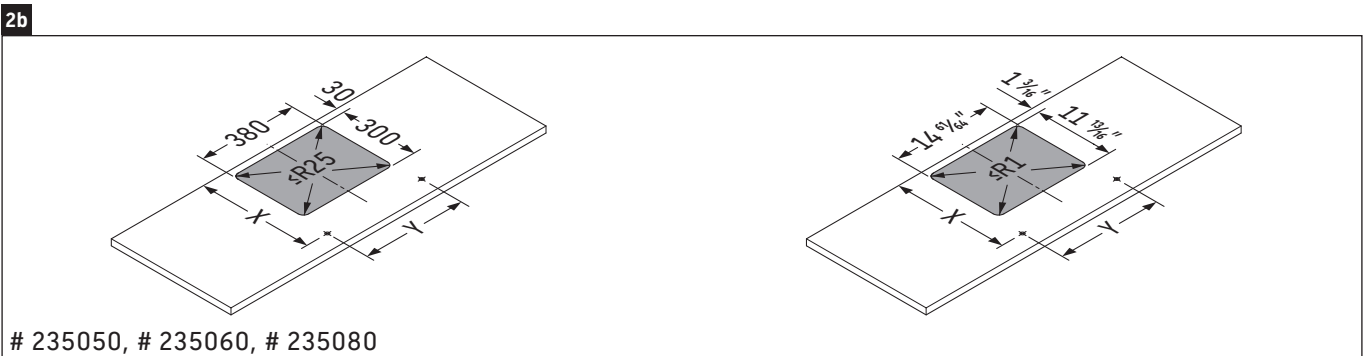

# Vero Air

---

<b>Montageanleitung</b>	Waschtisch geschliffen
<b>Mounting instructions</b>	Washbasin, ground
<b>Notice de montage</b>	Lavabo taillé
<b>Montagehandleiding</b>	Wastafel geslepen
<b>Instrucciones de montaje</b>	Lavabo bruñido
<b>Istruzioni di montaggio</b>	Lavabo levigato
<b>Instruções de montagem</b>	Lavatório polido
<b>Monteringsvejledning</b>	Håndvask med slebet bordplade
<b>Asennusohje</b>	Pesuallas hiottu
<b>Monteringsanvisning</b>	Slepet servant
<b>Monteringsanvisning</b>	Tvättställ slipat
<b>Paigaldusjuhend</b>	Lihvitud valam
<b>Instrukcja montażu</b>	Umywalka szlifowana
<b>Инструкция по монтажу</b>	Умывальник шлифованный
<b>Montážní návod</b>	Broušené umyvadlo
<b>Návod na montáž</b>	Umývadlo brúsené
<b>Szerelési útmutató</b>	Csiszolt mosdó
<b>Upute za montažu</b>	Izbrušen umivaonik
<b>Instrucțiuni de montaj</b>	Lavoar elegant
<b>Navodila za montažo</b>	Umivalnik, brušen
<b>Ръководство за монтаж</b>	Полирана мивка
<b>Montāžas instrukcija</b>	Slīpēta izlietne
<b>Montavimo instrukcija</b>	Šlifuotas praustuvas
<b>Montaj kılavuzu</b>	Lavabo taşlanmış
安装说明	脸盆背部磨光
설치 설명서	세면대(유광)
取り付け説明書	化粧洗面器
دليل التركيب	حوض مصقول
# 235010..	# 235012..
# 235050..	# 235060..
# 235080..	# 072445..