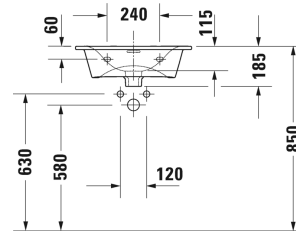

Viu Handwaschbecken, Möbelhandwaschbecken # 2344530000 / 2344530060

| < 530 mm > |

Handwaschbecken, Möbelhandwaschbecken	Größe	Gewicht	Bestellnummer
mit Überlauf, mit Hahnlochbank, Push-Open Ventil mit keramischer Ventilabdeckhaube inklusive, Unterseite glasiert, 530 mm			
Farben			
00 Weiss			
Variante			
●	530 x 430 mm	12,700 Kilogramm	2344530000
☒	530 x 430 mm	12,700 Kilogramm	2344530060
Sanitärkeramiken mit der speziellen WonderGliss Oberflächen Ausführung bleiben sauber und gut aussehend für eine lange Zeit. Wenn Sie WonderGliss bestellen fügen Sie bitte eine "1" als elfte Ziffer zur Bestellnummer hinzu.			
Zubehör			
Raumsparsiphon	1 1/4" mm	0,400 Kilogramm	005076
Design Siphon		1,500 Kilogramm	005036
Passende Produkte			
Waschtischunterbau wandhängend 1 Auszug, für Viu # 234453, 520 x 421 mm	520 x 421 mm		LC6134
Waschtischunterbau wandhängend 2 Schubkästen, oberer Schubkasten inkl. Siphonausschnitt und Schürze, für Viu # 234453, 520 x 421 mm	520 x 421 mm		LC6304
Waschtischunterbau stehend 2 Auszüge, oberer Auszug inkl. Siphonausschnitt und Schürze, für Viu # 234453, 520 x 421 mm	520 x 421 mm		LC6594