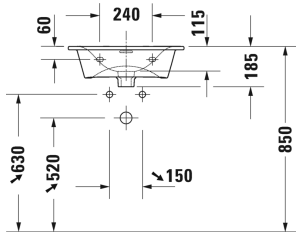

Viu Handwaschbecken, Möbelhandwaschbecken # 2344530000 / 2344530060

| < 530 mm > |

Handwaschbecken, Möbelhandwaschbecken	Größe	Gewicht	Bestellnummer
mit Überlauf, mit Hahnlochbank, Push-Open Ventil mit keramischer Ventilabdeckhaube inklusive, Unterseite glasiert, 530 mm			
Farben			
00 Weiss			
Variante			
●	530 x 430 mm	12,700 Kilogramm	2344530000
☒	530 x 430 mm	12,700 Kilogramm	2344530060
Sanitärkeramiken mit der speziellen WonderGliss Oberflächen Ausführung bleiben sauber und gut aussehend für eine lange Zeit. Wenn Sie WonderGliss bestellen fügen Sie bitte eine "1" als elfte Ziffer zur Bestellnummer hinzu.			
Zubehör			
Raumsparsiphon	1 1/4" mm	0,400 Kilogramm	005076
Design Siphon		1,500 Kilogramm	005036
Passende Produkte			
Waschtischunterbau wandhängend 1 Auszug, für Viu # 234453, 520 x 421 mm	520 x 421 mm		LC6134
Waschtischunterbau wandhängend 2 Schubkästen, oberer Schubkasten inkl. Siphonausschnitt und Schürze, für Viu # 234453, 520 x 421 mm	520 x 421 mm		LC6304
Waschtischunterbau stehend 2 Auszüge, oberer Auszug inkl. Siphonausschnitt und Schürze, für Viu # 234453, 520 x 421 mm	520 x 421 mm		LC6594