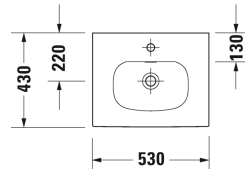

Viu Handwaschbecken, Möbelhandwaschbecken # 2344530000 / 2344530060

| < 530 mm > |

Handwaschbecken, Möbelhandwaschbecken	Größe	Gewicht	Bestellnummer
mit Überlauf, mit Hahnlochbank, Push-Open Ventil mit keramischer Ventilabdeckhaube inklusive, Unterseite glasiert, 530 mm			
Farben			
00 Weiss			
Variante			
●	530 x 430 mm	12,700 Kilogramm	2344530000
☒	530 x 430 mm	12,700 Kilogramm	2344530060
Sanitärkeramiken mit der speziellen WonderGliss Oberflächen Ausführung bleiben sauber und gut aussehend für eine lange Zeit. Wenn Sie WonderGliss bestellen fügen Sie bitte eine "1" als elfte Ziffer zur Bestellnummer hinzu.			
Zubehör			
Raumsparsiphon	1 1/4" mm	0,400 Kilogramm	005076
Design Siphon		1,500 Kilogramm	005036
Passende Produkte			
Waschtischunterbau wandhängend 1 Auszug, für Viu # 234453, 520 x 421 mm	520 x 421 mm		LC6134
Waschtischunterbau wandhängend 2 Schubkästen, oberer Schubkasten inkl. Siphonausschnitt und Schürze, für Viu # 234453, 520 x 421 mm	520 x 421 mm		LC6304
Waschtischunterbau stehend 2 Auszüge, oberer Auszug inkl. Siphonausschnitt und Schürze, für Viu # 234453, 520 x 421 mm	520 x 421 mm		LC6594