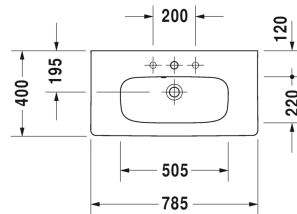

**Waschtisch, Möbelwaschtisch Compact # 2337780000 / 2337780030**

| < 785 mm > |

Waschtisch, Möbelwaschtisch Compact	Größe	Gewicht	Bestellnummer
mit Überlauf, mit Hahnlochbank, 785 mm			
<b>Farben</b>			
00 Weiss			
<b>Variante</b>			
●	785 x 400 mm	18,400 kg	2337780000
● ● ●	785 x 400 mm	18,400 kg	2337780030
Sanitärkeramiken mit der speziellen WonderGliss Oberflächen Ausführung bleiben sauber und gut aussehend für eine lange Zeit. Wenn Sie WonderGliss bestellen fügen Sie bitte eine "1" als elfte Ziffer zur Bestellnummer hinzu.			
<b>Zubehör</b>			
Raumsparsiphon	1 1/4" mm	0,400 kg	005073
<b>Passende Produkte</b>			
Waschtischunterbau wandhängend 1 Auszug, Auszug inkl. Siphonausschnitt und Schürze, für DuraStyle # 233778, 730 x 368 mm	730 x 368 mm		DS6399
Waschtischunterbau wandhängend 2 Schubkästen, oberer Schubkasten inkl. Siphonausschnitt und Schürze, für DuraStyle # 233778, 730 x 368 mm	730 x 368 mm		DS6499
<b>Ausschreibungstext</b>			

**Waschtisch, Möbelwaschtisch Compact # 2337780000 /  
2337780030**

|< 785 mm >|

---

DURAVIT DuraStyle Möbelwaschtisch Compact Design by Matteo Thun, mit Überlauf aus Sanitärkeramik.  
Rechteckige Beckenform mit vorn abgerundeten Ecken und einer markanten, schmalen Keramikante.  
Hahnlochbank mit Hahnloch für Einloch und für Dreilocharmatur. Abmessungen(BxTxH)785x400x170/60 mm.  
Weiß. Waschtisch für Einlocharmatur Best.Nr. 2337780000. Waschtisch für Dreilocharmatur Best.Nr.  
2337780030.

*Alle Zeichnungen enthalten alle notwendigen Maße (mm), die den üblichen Toleranzen unterliegen. Exakte Maße können nur am Produkt abgenommen werden.*