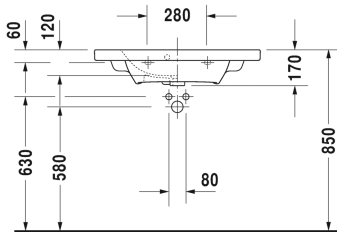

**Waschtisch, Möbelwaschtisch Compact # 2337780000 / 2337780030**

| < 785 mm > |

Waschtisch, Möbelwaschtisch Compact	Größe	Gewicht	Bestellnummer
mit Überlauf, mit Hahnlochbank, 785 mm			
<b>Farben</b>			
00 Weiss			
<b>Variante</b>			
●	785 x 400 mm	18,400 kg	2337780000
● ● ●	785 x 400 mm	18,400 kg	2337780030
Sanitärkeramiken mit der speziellen WonderGliss Oberflächen Ausführung bleiben sauber und gut aussehend für eine lange Zeit. Wenn Sie WonderGliss bestellen fügen Sie bitte eine "1" als elfte Ziffer zur Bestellnummer hinzu.			
<b>Zubehör</b>			
Raumsparsiphon	1 1/4" mm	0,400 kg	005073
<b>Passende Produkte</b>			
Waschtischunterbau wandhängend 1 Auszug, Auszug inkl. Siphonausschnitt und Schürze, für DuraStyle # 233778, 730 x 368 mm	730 x 368 mm		DS6399
Waschtischunterbau wandhängend 2 Schubkästen, oberer Schubkasten inkl. Siphonausschnitt und Schürze, für DuraStyle # 233778, 730 x 368 mm	730 x 368 mm		DS6499
<b>Ausschreibungstext</b>			

**Waschtisch, Möbelwaschtisch Compact # 2337780000 /  
2337780030**

|< 785 mm >|

---

DURAVIT DuraStyle Möbelwaschtisch Compact Design by Matteo Thun, mit Überlauf aus Sanitärkeramik.  
Rechteckige Beckenform mit vorn abgerundeten Ecken und einer markanten, schmalen Keramikante.  
Hahnlochbank mit Hahnloch für Einloch und für Dreilocharmatur. Abmessungen(BxTxH)785x400x170/60 mm.  
Weiß. Waschtisch für Einlocharmatur Best.Nr. 2337780000. Waschtisch für Dreilocharmatur Best.Nr.  
2337780030.

*Alle Zeichnungen enthalten alle notwendigen Maße (mm), die den üblichen Toleranzen unterliegen. Exakte Maße können nur am Produkt abgenommen werden.*