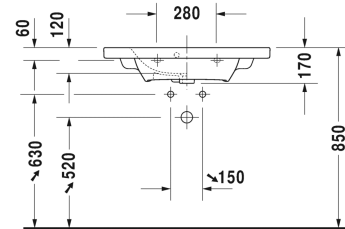

**Waschtisch, Möbelwaschtisch Compact # 2337780000 / 2337780030**

| < 785 mm > |

Waschtisch, Möbelwaschtisch Compact	Größe	Gewicht	Bestellnummer
mit Überlauf, mit Hahnlochbank, 785 mm			
<b>Farben</b>			
00 Weiss			
<b>Variante</b>			
●	785 x 400 mm	18,400 kg	2337780000
● ● ●	785 x 400 mm	18,400 kg	2337780030
Sanitärkeramiken mit der speziellen WonderGliss Oberflächen Ausführung bleiben sauber und gut aussehend für eine lange Zeit. Wenn Sie WonderGliss bestellen fügen Sie bitte eine "1" als elfte Ziffer zur Bestellnummer hinzu.			
<b>Zubehör</b>			
Raumsparsiphon	1 1/4" mm	0,400 kg	005073
<b>Passende Produkte</b>			
Waschtischunterbau wandhängend 1 Auszug, Auszug inkl. Siphonausschnitt und Schürze, für DuraStyle # 233778, 730 x 368 mm	730 x 368 mm		DS6399
Waschtischunterbau wandhängend 2 Schubkästen, oberer Schubkasten inkl. Siphonausschnitt und Schürze, für DuraStyle # 233778, 730 x 368 mm	730 x 368 mm		DS6499
<b>Ausschreibungstext</b>			

**Waschtisch, Möbelwaschtisch Compact # 2337780000 /  
2337780030**

|< 785 mm >|

---

DURAVIT DuraStyle Möbelwaschtisch Compact Design by Matteo Thun, mit Überlauf aus Sanitärkeramik.  
Rechteckige Beckenform mit vorn abgerundeten Ecken und einer markanten, schmalen Keramikante.  
Hahnlochbank mit Hahnloch für Einloch und für Dreilocharmatur. Abmessungen(BxTxH)785x400x170/60 mm.  
Weiß. Waschtisch für Einlocharmatur Best.Nr. 2337780000. Waschtisch für Dreilocharmatur Best.Nr.  
2337780030.

*Alle Zeichnungen enthalten alle notwendigen Maße (mm), die den üblichen Toleranzen unterliegen. Exakte Maße können nur am Produkt abgenommen werden.*