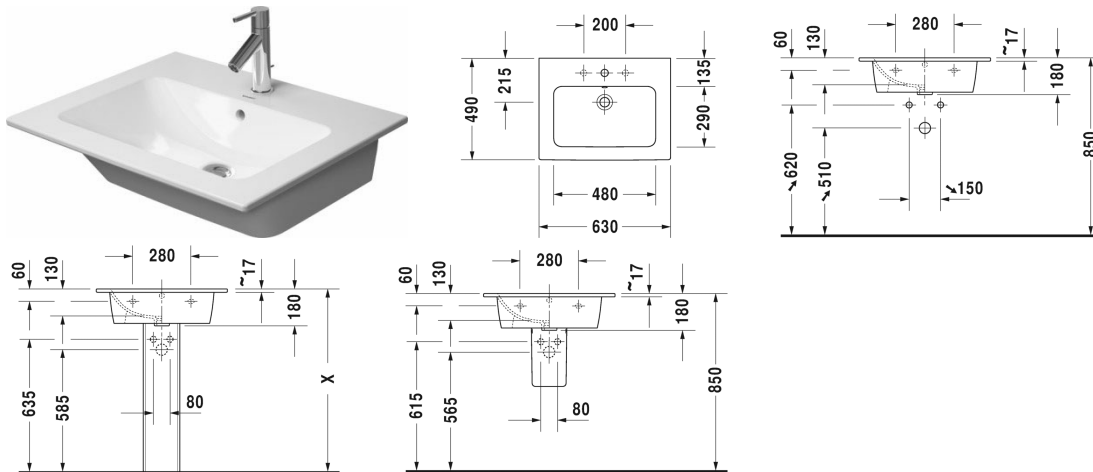

ME by Starck Waschtisch, Möbelwaschtisch # 2336630000 /
2336630030 / 2336630060

| < 630 mm > |

Waschtisch, Möbelwaschtisch	Größe	Gewicht	Bestellnummer
mit Überlauf, mit Hahnlochbank, 630 mm			
Farben			
00 Weiss			
Variante			
●	630 x 490 mm	17,600 Kilogramm	2336630000
● ● ●	630 x 490 mm	17,600 Kilogramm	2336630030
☒	630 x 490 mm	17,600 Kilogramm	2336630060
Sanitärkeramiken mit der speziellen WonderGliss Oberflächen Ausführung bleiben sauber und gut aussehend für eine lange Zeit. Wenn Sie WonderGliss bestellen fügen Sie bitte eine "1" als elfte Ziffer zur Bestellnummer hinzu.			
Zubehör			
Raumsparsiphon	1 1/4" mm	0,400 Kilogramm	005076
Passende Produkte			
Waschtischunterbau wandhängend 1 Auszug, für ME by Starck # 233663, 620 x 481 mm	620 x 481 mm		LC6140
Waschtischunterbau wandhängend 2 Schubkästen, oberer Schubkasten inkl. Siphonausschnitt und Schürze, für ME by Starck # 233663, 620 x 481 mm	620 x 481 mm		LC6240
Waschtischunterbau stehend 2 Auszüge, oberer Auszug inkl. Siphonausschnitt und Schürze, für ME by Starck # 233663, 620 x 481 mm	620 x 481 mm		LC6625
Standsäule für # 233565, 233560, 233555, 233613, 233612, 233610, 233683, 233663, 175 x 210 mm	175 x 210 mm		085839