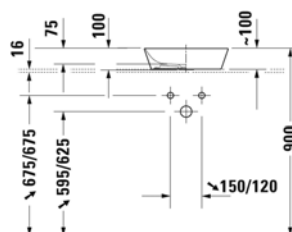

Cape Cod Aufsatzbecken # 232840..00

| < 400 mm > |

Aufsatzbecken	Größe	Gewicht	Bestellnummer
ohne Hahnlochbank, ohne Überlauf, 400 mm			
Farben			
00 Weiss 26 Weiß/Weiß Seidenmatt 32 Weiß Seidenmatt			
Variante			
☒ Innenfarbe Weiß, Außenfarbe Weiß	400 x 360 mm		232840..00
Infobox			
Gefertigt aus der Spezialmasse DuraCeram			
Sanitärkeramiken mit der speziellen WonderGliss Oberflächen Ausführung bleiben sauber und gut aussehend für eine lange Zeit. Wenn Sie WonderGliss bestellen fügen Sie bitte eine "1" als elfte Ziffer zur Bestellnummer hinzu.			
Zubehör			
Schaftventil für Waschtische ohne Überlauf	50 mm	0,300 Kilogramm	005024
Design Siphon		1,500 Kilogramm	005036
Passende Produkte			
Waschtischunterbau wandhängend 1 Auszug, Konsolenplatte mit einem Ausschnitt, für 1 Aufsatzbecken mittig, 800 x 550 mm	800 x 550 mm		KT6694
Waschtischunterbau wandhängend 1 Auszug, Konsolenplatte mit einem Ausschnitt, für 1 Aufsatzbecken mittig, 1000 x 550 mm	1000 x 550 mm		KT6695
Waschtischunterbau wandhängend 1 Auszug, Konsolenplatte mit einem Ausschnitt, für 1 Aufsatzbecken mittig, 1200 x 550 mm	1200 x 550 mm		KT6696
Waschtischunterbau wandhängend 2 Auszüge, 1 Konsolenplatte mit wahlweise einem oder zwei Ausschnitten, für 1 bzw. 2 Aufsatzbecken, 1400 x 550 mm	1400 x 550 mm		KT6697 B/L/R
Waschtischunterbau wandhängend 2 Schubkästen, oberer Schubkasten inkl. Siphonausschnitt und Schürze, Konsolenplatte mit einem Ausschnitt, für 1 Aufsatzbecken mittig, 800 x 550 mm	800 x 550 mm		KT6654