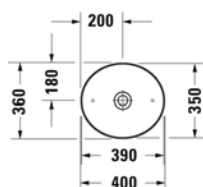

Cape Cod Aufsatzbecken # 232840..00

| < 400 mm > |

Aufsatzbecken	Größe	Gewicht	Bestellnummer
ohne Hahnlochbank, ohne Überlauf, 400 mm			
Farben			
00 Weiss 26 Weiß/Weiß Seidenmatt 32 Weiß Seidenmatt			
Variante			
☒ Innenfarbe Weiß, Außenfarbe Weiß	400 x 360 mm		232840..00
Infobox			
Gefertigt aus der Spezialmasse DuraCeram			
Sanitärkeramiken mit der speziellen WonderGliss Oberflächen Ausführung bleiben sauber und gut aussehend für eine lange Zeit. Wenn Sie WonderGliss bestellen fügen Sie bitte eine "1" als elfte Ziffer zur Bestellnummer hinzu.			
Zubehör			
Schaftventil für Waschtische ohne Überlauf	50 mm	0,300 Kilogramm	005024
Design Siphon		1,500 Kilogramm	005036
Passende Produkte			
Waschtischunterbau wandhängend 1 Auszug, Konsolenplatte mit einem Ausschnitt, für 1 Aufsatzbecken mittig, 800 x 550 mm	800 x 550 mm		KT6694
Waschtischunterbau wandhängend 1 Auszug, Konsolenplatte mit einem Ausschnitt, für 1 Aufsatzbecken mittig, 1000 x 550 mm	1000 x 550 mm		KT6695
Waschtischunterbau wandhängend 1 Auszug, Konsolenplatte mit einem Ausschnitt, für 1 Aufsatzbecken mittig, 1200 x 550 mm	1200 x 550 mm		KT6696
Waschtischunterbau wandhängend 2 Auszüge, 1 Konsolenplatte mit wahlweise einem oder zwei Ausschnitten, für 1 bzw. 2 Aufsatzbecken, 1400 x 550 mm	1400 x 550 mm		KT6697 B/L/R
Waschtischunterbau wandhängend 2 Schubkästen, oberer Schubkasten inkl. Siphonausschnitt und Schürze, Konsolenplatte mit einem Ausschnitt, für 1 Aufsatzbecken mittig, 800 x 550 mm	800 x 550 mm		KT6654