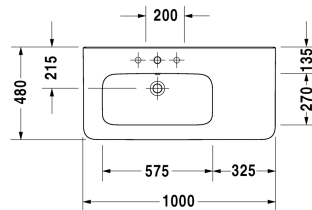

Möbelwaschtisch asymmetrisch # 232510..00 / 232510..30

|< 1000 mm >|

Möbelwaschtisch asymmetrisch	Größe	Gewicht	Bestellnummer
mit Hahnlochbank, Becken links, 1000 mm			
Farben			
00 Weiss			
Variante			
● Becken links, mit Überlauf, mit Hahnlochbank	1000 x 480 mm	28,700 kg	232510..00
●●● Becken links, mit Überlauf, mit Hahnlochbank	1000 x 480 mm	28,700 kg	232510..30
Sanitärkeramiken mit der speziellen WonderGliss Oberflächen Ausführung bleiben sauber und gut aussehend für eine lange Zeit. Wenn Sie WonderGliss bestellen fügen Sie bitte eine "1" als elfte Ziffer zur Bestellnummer hinzu.			
Zubehör			
Waschtisch-Röhrensiphon mit verlängertem Ablaufrohr 300 mm	1 1/4" mm	0,600 kg	005026
Ausschreibungstext	DURAVIT DuraStyle Möbelwaschtisch asymmetrisch, Design by Matteo Thun, aus Sanitärkeramik. Rechteckige Beckenform mit vorn abgerundeten Ecken und einer markanten, schmalen Keramikkante. Mit Überlauf und Hahnlochbank mit Hahnloch für Einloch und für Dreilocharmatur, Becken links. Abmessungen(BxTxH)1000x480x170 mm. Weiß. Waschtisch für Einlocharmatur Best.Nr. 2325100000. Waschtisch für Dreilocharmatur Best.Nr. 2325100030		

Alle Zeichnungen enthalten alle notwendigen Maße (mm), die den üblichen Toleranzen unterliegen. Exakte Maße können nur am Produkt abgenommen werden.