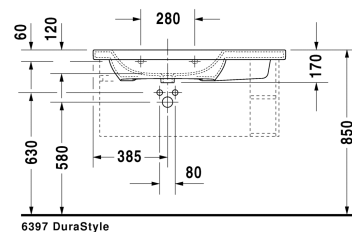

Möbelwaschtisch asymmetrisch # 232510..00 / 232510..30

|< 1000 mm >|

Möbelwaschtisch asymmetrisch	Größe	Gewicht	Bestellnummer
mit Hahnlochbank, Becken links, 1000 mm			
Farben			
00 Weiss			
Variante			
● Becken links, mit Überlauf, mit Hahnlochbank	1000 x 480 mm	28,700 kg	232510..00
●●● Becken links, mit Überlauf, mit Hahnlochbank	1000 x 480 mm	28,700 kg	232510..30
Sanitärkeramiken mit der speziellen WonderGliss Oberflächen Ausführung bleiben sauber und gut aussehend für eine lange Zeit. Wenn Sie WonderGliss bestellen fügen Sie bitte eine "1" als elfte Ziffer zur Bestellnummer hinzu.			
Zubehör			
Waschtisch-Röhrensiphon mit verlängertem Ablaufrohr 300 mm	1 1/4" mm	0,600 kg	005026
Ausschreibungstext	DURAVIT DuraStyle Möbelwaschtisch asymmetrisch, Design by Matteo Thun, aus Sanitärkeramik. Rechteckige Beckenform mit vorn abgerundeten Ecken und einer markanten, schmalen Keramikkante. Mit Überlauf und Hahnlochbank mit Hahnloch für Einloch und für Dreilocharmatur, Becken links. Abmessungen(BxTxH)1000x480x170 mm. Weiß. Waschtisch für Einlocharmatur Best.Nr. 2325100000. Waschtisch für Dreilocharmatur Best.Nr. 2325100030		

Alle Zeichnungen enthalten alle notwendigen Maße (mm), die den üblichen Toleranzen unterliegen. Exakte Maße können nur am Produkt abgenommen werden.