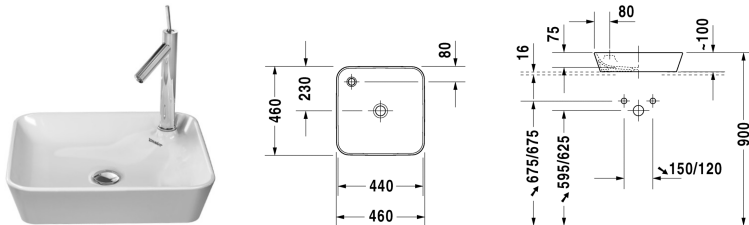

Aufsatzbecken # 232246..00

|< 460 mm >|

| Aufsatzbecken | Größe | Gewicht | Bestellnummer |
|--|--------------|----------|---------------|
| mit Armatureninsel, geschliffen, ohne Überlauf, 460 mm | | | |
| Farben | | | |
| 00 Weiss | | | |
| Variante | | | |
| ● mit Armatureninsel, geschliffen, ohne Überlauf | 460 x 460 mm | 9,400 kg | 232246..00 |
| Sanitärkeramiken mit der speziellen WonderGliss Oberflächen Ausführung bleiben sauber und gut aussehend für eine lange Zeit. Wenn Sie WonderGliss bestellen fügen Sie bitte eine "1" als elfte Ziffer zur Bestellnummer hinzu. | | | |
| Zubehör | | | |
| Design Siphon | | 1,500 kg | 005036 |
| Design Eckventil inklusive Rosette | 1/2" mm | 0,500 kg | 003045 |
| Schaftventil | 50 mm | 0,300 kg | 005024 |
| Ausschreibungstext | | | |
| DURAVIT Starck 1 Aufsatzbecken Design by Philippe Starck, aus Sanitärkeramik ohne Überlauf mit Armatureninsel, leichte ovale Beckenform. Abmessungen(BxTxH)460x460x100mm. Weiß. Best.Nr. 2322460000 | | | |

Alle Zeichnungen enthalten alle notwendigen Maße (mm), die den üblichen Toleranzen unterliegen. Exakte Maße können nur am Produkt abgenommen werden.