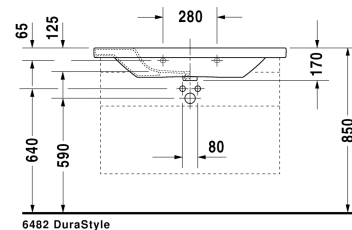

Möbelwaschtisch # 232010..00 / 232010..30

|< 1000 mm >|

Möbelwaschtisch	Größe	Gewicht	Bestellnummer
mit Hahnlochbank, 1000 mm			
Farben			
00 Weiss			
Variante			
● mit Überlauf, mit Hahnlochbank	1000 x 480 mm	26,300 kg	232010..00
●●● mit Hahnlochbank, mit Überlauf	1000 x 480 mm	26,300 kg	232010..30
Sanitärkeramiken mit der speziellen WonderGliss Oberflächen Ausführung bleiben sauber und gut aussehend für eine lange Zeit. Wenn Sie WonderGliss bestellen fügen Sie bitte eine "1" als elfte Ziffer zur Bestellnummer hinzu.			
Zubehör			
Waschtisch-Röhrensiphon mit verlängertem Ablaufrohr 300 mm	1 1/4" mm	0,600 kg	005026
Ausschreibungstext	DURAVIT DuraStyle Möbelwaschtisch Design by Matteo Thun, mit Überlauf aus Sanitärkeramik. Rechteckige Beckenform mit vorn abgerundeten Ecken und einer markanten, schmalen Keramikante. Hahnlochbank mit Hahnloch für Einloch und für Dreilocharmatur. Abmessungen(BxTxH)1000x480x170 mm. Weiß. Waschtisch für Einlocharmatur Best.Nr. 2320100000. Waschtisch für Dreilocharmatur Best.Nr. 2320100030		

Alle Zeichnungen enthalten alle notwendigen Maße (mm), die den üblichen Toleranzen unterliegen. Exakte Maße können nur am Produkt abgenommen werden.