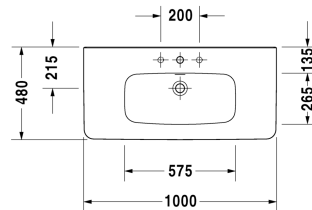

Möbelwaschtisch # 232010..00 / 232010..30

|< 1000 mm >|

Möbelwaschtisch	Größe	Gewicht	Bestellnummer
mit Hahnlochbank, 1000 mm			
Farben			
00 Weiss			
Variante			
● mit Überlauf, mit Hahnlochbank	1000 x 480 mm	26,300 kg	232010..00
●●● mit Hahnlochbank, mit Überlauf	1000 x 480 mm	26,300 kg	232010..30
Sanitärkeramiken mit der speziellen WonderGliss Oberflächen Ausführung bleiben sauber und gut aussehend für eine lange Zeit. Wenn Sie WonderGliss bestellen fügen Sie bitte eine "1" als elfte Ziffer zur Bestellnummer hinzu.			
Zubehör			
Waschtisch-Röhrensiphon mit verlängertem Ablaufrohr 300 mm	1 1/4" mm	0,600 kg	005026
Ausschreibungstext	DURAVIT DuraStyle Möbelwaschtisch Design by Matteo Thun, mit Überlauf aus Sanitärkeramik. Rechteckige Beckenform mit vorn abgerundeten Ecken und einer markanten, schmalen Keramikante. Hahnlochbank mit Hahnloch für Einloch und für Dreilocharmatur. Abmessungen(BxTxH)1000x480x170 mm. Weiß. Waschtisch für Einlocharmatur Best.Nr. 2320100000. Waschtisch für Dreilocharmatur Best.Nr. 2320100030		

Alle Zeichnungen enthalten alle notwendigen Maße (mm), die den üblichen Toleranzen unterliegen. Exakte Maße können nur am Produkt abgenommen werden.