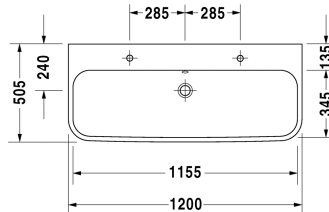

Möbelwaschtisch # 231812..24

| < 1200 mm > |

6367 Happy D. 2

Möbelwaschtisch	Größe	Gewicht	Bestellnummer
mit Überlauf, mit Hahnlochbank, Überlaufclip Chrom inklusive, 1200 mm			
Farben			
00 Weiss			
Variante			
● ● Überlaufclip Chrom inklusive, mit Überlauf, mit Hahnlochbank	1200 x 505 mm	33,000 kg	231812..24
Sanitärkeramiken mit der speziellen WonderGliss Oberflächen Ausführung bleiben sauber und gut aussehend für eine lange Zeit. Wenn Sie WonderGliss bestellen fügen Sie bitte eine "1" als elfte Ziffer zur Bestellnummer hinzu.			
Zubehör			
Metallkonsole Chrom, höhenverstellbar +50 mm, für Waschtisch # 231812		3,000 kg	003079
Design Siphon		1,500 kg	005036
Design Eckventil inklusive Rosette	1/2" mm	0,500 kg	003045
Raumsparsiphon	1 1/4" mm	0,400 kg	005073
Ausschreibungstext			
DURAVIT Happy D. 2 Möbel-Waschtisch mit Überlauf und Hahnlochbank aus Sanitärkeramik mit 2 Hahnlöcher in großem Abstand durchgestochen. Rechteckige Beckenform mit abgerundeten Ecken und feine Radian in unverwechselbarer Form des Buchstaben D. Überlaufclip Chrom inklusive. Abmessungen(BxTxH) 1200x505x170/95mm. Weiß. Montage mit Zweilocharmatur Best.Nr.2318120024.			

Alle Zeichnungen enthalten alle notwendigen Maße (mm), die den üblichen Toleranzen unterliegen. Exakte Maße können nur am Produkt abgenommen werden.