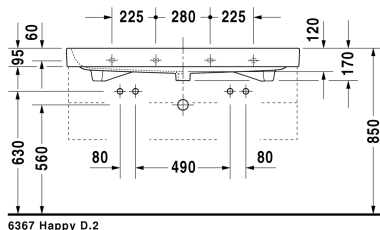

Möbelwaschtisch # 231812..24

| < 1200 mm > |

6367 Happy D. 2

Möbelwaschtisch	Größe	Gewicht	Bestellnummer
mit Überlauf, mit Hahnlochbank, Überlaufclip Chrom inklusive, 1200 mm			
Farben			
00 Weiss			
Variante			
● ● Überlaufclip Chrom inklusive, mit Überlauf, mit Hahnlochbank	1200 x 505 mm	33,000 kg	231812..24
Sanitärkeramiken mit der speziellen WonderGliss Oberflächen Ausführung bleiben sauber und gut aussehend für eine lange Zeit. Wenn Sie WonderGliss bestellen fügen Sie bitte eine "1" als elfte Ziffer zur Bestellnummer hinzu.			
Zubehör			
Metallkonsole Chrom, höhenverstellbar +50 mm, für Waschtisch # 231812		3,000 kg	003079
Design Siphon		1,500 kg	005036
Design Eckventil inklusive Rosette	1/2" mm	0,500 kg	003045
Raumsparsiphon	1 1/4" mm	0,400 kg	005073
Ausschreibungstext			
DURAVIT Happy D. 2 Möbel-Waschtisch mit Überlauf und Hahnlochbank aus Sanitärkeramik mit 2 Hahnlöcher in großem Abstand durchgestochen. Rechteckige Beckenform mit abgerundeten Ecken und feine Radian in unverwechselbarer Form des Buchstaben D. Überlaufclip Chrom inklusive. Abmessungen(BxTxH) 1200x505x170/95mm. Weiß. Montage mit Zweilocharmatur Best.Nr.2318120024.			

Alle Zeichnungen enthalten alle notwendigen Maße (mm), die den üblichen Toleranzen unterliegen. Exakte Maße können nur am Produkt abgenommen werden.