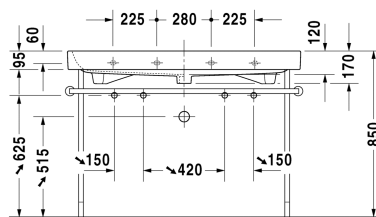

Möbelwaschtisch # 231812..24

| < 1200 mm > |

6367 Happy D. 2

Möbelwaschtisch	Größe	Gewicht	Bestellnummer
mit Überlauf, mit Hahnlochbank, Überlaufclip Chrom inklusive, 1200 mm			
Farben			
00 Weiss			
Variante			
● ● Überlaufclip Chrom inklusive, mit Überlauf, mit Hahnlochbank	1200 x 505 mm	33,000 kg	231812..24
Sanitärkeramiken mit der speziellen WonderGliss Oberflächen Ausführung bleiben sauber und gut aussehend für eine lange Zeit. Wenn Sie WonderGliss bestellen fügen Sie bitte eine "1" als elfte Ziffer zur Bestellnummer hinzu.			
Zubehör			
Metallkonsole Chrom, höhenverstellbar +50 mm, für Waschtisch # 231812		3,000 kg	003079
Design Siphon		1,500 kg	005036
Design Eckventil inklusive Rosette	1/2" mm	0,500 kg	003045
Raumsparsiphon	1 1/4" mm	0,400 kg	005073
Ausschreibungstext			
DURAVIT Happy D. 2 Möbel-Waschtisch mit Überlauf und Hahnlochbank aus Sanitärkeramik mit 2 Hahnlöcher in großem Abstand durchgestochen. Rechteckige Beckenform mit abgerundeten Ecken und feine Radian in unverwechselbarer Form des Buchstaben D. Überlaufclip Chrom inklusive. Abmessungen(BxTxH) 1200x505x170/95mm. Weiß. Montage mit Zweilocharmatur Best.Nr.2318120024.			

Alle Zeichnungen enthalten alle notwendigen Maße (mm), die den üblichen Toleranzen unterliegen. Exakte Maße können nur am Produkt abgenommen werden.