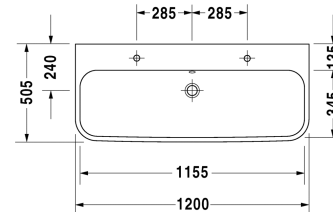

Möbelwaschtisch # 231812..24

| < 1200 mm > |

6367 Happy D. 2

Möbelwaschtisch	Größe	Gewicht	Bestellnummer
mit Überlauf, mit Hahnlochbank, Überlaufclip Chrom inklusive, 1200 mm			
Farben			
00 Weiss			
Variante			
● ● Überlaufclip Chrom inklusive, mit Überlauf, mit Hahnlochbank	1200 x 505 mm	33,000 kg	231812..24
Sanitärkeramiken mit der speziellen WonderGliss Oberflächen Ausführung bleiben sauber und gut aussehend für eine lange Zeit. Wenn Sie WonderGliss bestellen fügen Sie bitte eine "1" als elfte Ziffer zur Bestellnummer hinzu.			
Zubehör			
Metallkonsole Chrom, höhenverstellbar +50 mm, für Waschtisch # 231812		3,000 kg	003079
Design Siphon		1,500 kg	005036
Design Eckventil inklusive Rosette	1/2" mm	0,500 kg	003045
Raumsparsiphon	1 1/4" mm	0,400 kg	005073
Ausschreibungstext			
DURAVIT Happy D. 2 Möbel-Waschtisch mit Überlauf und Hahnlochbank aus Sanitärkeramik mit 2 Hahnlöcher in großem Abstand durchgestochen. Rechteckige Beckenform mit abgerundeten Ecken und feine Radian in unverwechselbarer Form des Buchstaben D. Überlaufclip Chrom inklusive. Abmessungen(BxTxH) 1200x505x170/95mm. Weiß. Montage mit Zweilocharmatur Best.Nr.2318120024.			

Alle Zeichnungen enthalten alle notwendigen Maße (mm), die den üblichen Toleranzen unterliegen. Exakte Maße können nur am Produkt abgenommen werden.