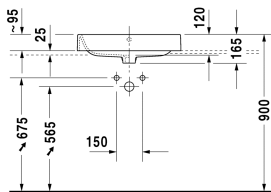

**Aufsatzbecken # 231460..00**

| &lt; 600 mm &gt; |

Aufsatzbecken	Größe	Gewicht	Bestellnummer
geschliffen, mit Überlauf, ohne Hahnlochbank, Befestigung inklusive, Überlaufclip Chrom inklusive, 600 mm			
<b>Farben</b>			
00 Weiss			
<b>Variante</b>			
☒ Befestigung inklusive, ohne Hahnlochbank, Überlaufclip Chrom inklusive, geschliffen, mit Überlauf	600 x 400 mm	13,600 kg	231460..00
Sanitärkeramiken mit der speziellen WonderGliss Oberflächen Ausführung bleiben sauber und gut aussehend für eine lange Zeit. Wenn Sie WonderGliss bestellen fügen Sie bitte eine "1" als elfte Ziffer zur Bestellnummer hinzu.			
<b>Zubehör</b>			
Design Siphon		1,500 kg	005036
Design Eckventil inklusive Rosette	1/2" mm	0,500 kg	003045
Kniehebelventil Betätigung waagrecht**		0,500 kg	005031
Push-open Ventil		0,350 kg	005052
<b>Ausschreibungstext</b>			
DURAVIT Happy D.2 Aufsatzbecken Design by sieger design, mit Überlauf aus Sanitärkeramik ohne Hahnlochbank. Rechteckige Beckenform mit abgerundeten Ecken und feinen Radien. Unterseite geschliffen für Montage auf Waschtisch-Konsolen. Überlaufclip Chrom inklusive. Einschließlich Befestigung. Abmessungen(BxTxH)600x400x165mm. Weiß. Best.Nr. 2314600000			

Alle Zeichnungen enthalten alle notwendigen Maße (mm), die den üblichen Toleranzen unterliegen. Exakte Maße können nur am Produkt abgenommen werden.