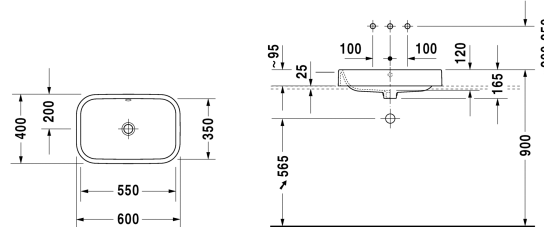

**Aufsatzbecken # 231460..00**

| &lt; 600 mm &gt; |

Aufsatzbecken	Größe	Gewicht	Bestellnummer
geschliffen, mit Überlauf, ohne Hahnlochbank, Befestigung inklusive, Überlaufclip Chrom inklusive, 600 mm			
<b>Farben</b>			
00 Weiss			
<b>Variante</b>			
☒ Befestigung inklusive, ohne Hahnlochbank, Überlaufclip Chrom inklusive, geschliffen, mit Überlauf	600 x 400 mm	13,600 kg	231460..00
Sanitärkeramiken mit der speziellen WonderGliss Oberflächen Ausführung bleiben sauber und gut aussehend für eine lange Zeit. Wenn Sie WonderGliss bestellen fügen Sie bitte eine "1" als elfte Ziffer zur Bestellnummer hinzu.			
<b>Zubehör</b>			
Design Siphon		1,500 kg	005036
Design Eckventil inklusive Rosette	1/2" mm	0,500 kg	003045
Kniehebelventil Betätigung waagrecht**		0,500 kg	005031
Push-open Ventil		0,350 kg	005052
<b>Ausschreibungstext</b>			
DURAVIT Happy D.2 Aufsatzbecken Design by sieger design, mit Überlauf aus Sanitärkeramik ohne Hahnlochbank. Rechteckige Beckenform mit abgerundeten Ecken und feinen Radien. Unterseite geschliffen für Montage auf Waschtisch-Konsolen. Überlaufclip Chrom inklusive. Einschließlich Befestigung. Abmessungen(BxTxH)600x400x165mm. Weiß. Best.Nr. 2314600000			

Alle Zeichnungen enthalten alle notwendigen Maße (mm), die den üblichen Toleranzen unterliegen. Exakte Maße können nur am Produkt abgenommen werden.