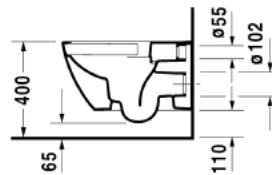

Wand-WC Duravit Rimless® # 222209..00 / 222209..00 / 222209..00

| < 365 mm > |

Wand-WC Duravit Rimless®	Grösse	Gewicht	Bestellnummer
rimless, Tiefspüler, Durafix inklusive, UWL Klasse 1			
Farben			
00 Weiss (Alpin) 20 HygieneGlaze (an antibacterial ceramic glaze that provides almost indefinite effectiveness) 89 Anthracite/Anthracite Matt			
Variante			
♣ Innenfarbe Weiß, Außenfarbe Weiß, 4,5 L	365 x 540 mm	26,800 Kilogramm	222209..00
♣ Innenfarbe Weiß mit HygieneGlaze, Außenfarbe Weiß, 4,5 L	365 x 540 mm	26,800 Kilogramm	222209..00
♣ Innenfarbe Anthrazit, Außenfarbe Anthrazit Matt, 4,5 L	365 x 540 mm	26,800 Kilogramm	222209..00
Infobox			
Durafix für unsichtbare Befestigung ist im Lieferumfang enthalten			
Sanitärkeramiken mit der speziellen WonderGliss Oberflächen Ausführung bleiben sauber und gut aussehend für eine lange Zeit. Wenn Sie WonderGliss bestellen fügen Sie bitte eine "1" als elfte Ziffer zur Bestellnummer hinzu.			
Zubehör für Keramik			
WC-Sitz abnehmbar, Scharniere Edelstahl, mit Absenkautomatik		2,400 Kilogramm	006459
Befestigung für Wand-Bidet und Wand-WC	Ø 12 x 180 mm	0,200 Kilogramm	006500
Zubehör			
Schallschutz-Set für Wand-WC		0,300 Kilogramm	005064
Ausschreibungstext			
DURAVIT Happy D.2 Wand-WC Rimless®, Design by sieger design, Tiefspüler mit verdeckter Befestigung aus Sanitärkeramik für 4,5 Liter Spülwasser, EWL Klasse 1. Rechteckige Beckenform mit vorn abgerundeten Ecken. Bodenfreiheit 65/105mm. Außen glatte geschlossene Form. Einschließlich Durafix-Befestigung. Abmessungen(BxTxH)365x540x335mm. Weiß. Best.Nr. 2222090000.			

Alle Zeichnungen enthalten alle notwendigen Masse (mm), die den üblichen Toleranzen unterliegen. Exakte Masse können nur am Produkt abgenommen werden.