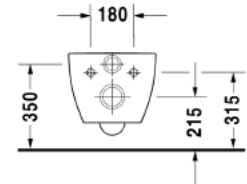

Wand-WC Duravit Rimless® # 222209..00 / 222209..00 / 222209..00

| < 365 mm > |

Wand-WC Duravit Rimless®	Grösse	Gewicht	Bestellnummer
rimless, Tiefspüler, Durafix inklusive, UWL Klasse 1			
Farben			
00 Weiss (Alpin) 20 HygieneGlaze (an antibacterial ceramic glaze that provides almost indefinite effectiveness) 89 Anthracite/Anthracite Matt			
Variante			
♣ Innenfarbe Weiß, Außenfarbe Weiß, 4,5 L	365 x 540 mm	26,800 Kilogramm	222209..00
♣ Innenfarbe Weiß mit HygieneGlaze, Außenfarbe Weiß, 4,5 L	365 x 540 mm	26,800 Kilogramm	222209..00
♣ Innenfarbe Anthrazit, Außenfarbe Anthrazit Matt, 4,5 L	365 x 540 mm	26,800 Kilogramm	222209..00
Infobox			
Durafix für unsichtbare Befestigung ist im Lieferumfang enthalten			
Sanitärkeramiken mit der speziellen WonderGliss Oberflächen Ausführung bleiben sauber und gut aussehend für eine lange Zeit. Wenn Sie WonderGliss bestellen fügen Sie bitte eine "1" als elfte Ziffer zur Bestellnummer hinzu.			
Zubehör für Keramik			
WC-Sitz abnehmbar, Scharniere Edelstahl, mit Absenkautomatik		2,400 Kilogramm	006459
Befestigung für Wand-Bidet und Wand-WC	Ø 12 x 180 mm	0,200 Kilogramm	006500
Zubehör			
Schallschutz-Set für Wand-WC		0,300 Kilogramm	005064
Ausschreibungstext			
DURAVIT Happy D.2 Wand-WC Rimless®, Design by sieger design, Tiefspüler mit verdeckter Befestigung aus Sanitärkeramik für 4,5 Liter Spülwasser, EWL Klasse 1. Rechteckige Beckenform mit vorn abgerundeten Ecken. Bodenfreiheit 65/105mm. Außen glatte geschlossene Form. Einschließlich Durafix-Befestigung. Abmessungen(BxTxH)365x540x335mm. Weiß. Best.Nr. 2222090000.			

Alle Zeichnungen enthalten alle notwendigen Masse (mm), die den üblichen Toleranzen unterliegen. Exakte Masse können nur am Produkt abgenommen werden.