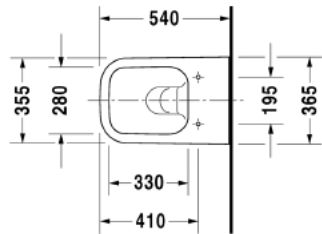

Wand-WC Duravit Rimless® # 222209..00 / 222209..00 / 222209..00

| < 365 mm > |

Wand-WC Duravit Rimless®	Grösse	Gewicht	Bestellnummer
rimless, Tiefspüler, Durafix inklusive, UWL Klasse 1			
Farben			
00 Weiss (Alpin) 20 HygieneGlaze (an antibacterial ceramic glaze that provides almost indefinite effectiveness) 89 Anthracite/Anthracite Matt			
Variante			
♣ Innenfarbe Weiß, Außenfarbe Weiß, 4,5 L	365 x 540 mm	26,800 Kilogramm	222209..00
♣ Innenfarbe Weiß mit HygieneGlaze, Außenfarbe Weiß, 4,5 L	365 x 540 mm	26,800 Kilogramm	222209..00
♣ Innenfarbe Anthrazit, Außenfarbe Anthrazit Matt, 4,5 L	365 x 540 mm	26,800 Kilogramm	222209..00
Infobox			
Durafix für unsichtbare Befestigung ist im Lieferumfang enthalten			
Sanitärkeramiken mit der speziellen WonderGliss Oberflächen Ausführung bleiben sauber und gut aussehend für eine lange Zeit. Wenn Sie WonderGliss bestellen fügen Sie bitte eine "1" als elfte Ziffer zur Bestellnummer hinzu.			
Zubehör für Keramik			
WC-Sitz abnehmbar, Scharniere Edelstahl, mit Absenkautomatik		2,400 Kilogramm	006459
Befestigung für Wand-Bidet und Wand-WC	Ø 12 x 180 mm	0,200 Kilogramm	006500
Zubehör			
Schallschutz-Set für Wand-WC		0,300 Kilogramm	005064
Ausschreibungstext			
DURAVIT Happy D.2 Wand-WC Rimless®, Design by sieger design, Tiefspüler mit verdeckter Befestigung aus Sanitärkeramik für 4,5 Liter Spülwasser, EWL Klasse 1. Rechteckige Beckenform mit vorn abgerundeten Ecken. Bodenfreiheit 65/105mm. Außen glatte geschlossene Form. Einschließlich Durafix-Befestigung. Abmessungen(BxTxH)365x540x335mm. Weiß. Best.Nr. 2222090000.			

Alle Zeichnungen enthalten alle notwendigen Masse (mm), die den üblichen Toleranzen unterliegen. Exakte Masse können nur am Produkt abgenommen werden.