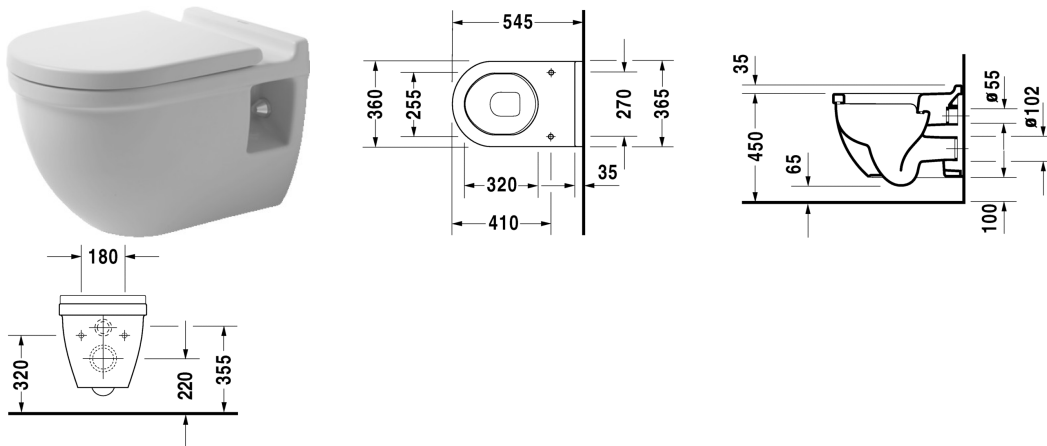

Starck 3 Wand-WC Comfort # 221509..00

| < 360 mm > |

Wand-WC Comfort	Größe	Gewicht	Bestellnummer
Tiefspüler, Sitzhöhe + 50 mm, EWL Klasse 2			
Farben			
00 Weiss 20 HygieneGlaze Weiss (antibakteriell wirkende Keramikglasur)			
Variante			
♠ 6,0 L	360 x 545 mm	27,000 Kilogramm	221509..00
Infobox			
Vorwandinstallationselemente mit integrierter Geruchsabsaugung werden nicht empfohlen			
Sanitärkeramiken mit der speziellen WonderGliss Oberflächen Ausführung bleiben sauber und gut aussehend für eine lange Zeit. Wenn Sie WonderGliss bestellen fügen Sie bitte eine "1" als elfte Ziffer zur Bestellnummer hinzu.			
Zubehör			
Schallschutz-Set für Wand-WC		0,300 Kilogramm	005064
Befestigung für Wand-Bidet und Wand-WC	Ø 12 x 180 mm	0,200 Kilogramm	006500
Passende Produkte			
WC-Sitz Scharniere Edelstahl, ohne Absenkautomatik,			006381
WC-Sitz Vital mit Winkelpuffern und durchgehender Scharnierwelle, Scharniere Edelstahl, ohne Absenkautomatik,			006241
WC-Sitzring Vital mit Winkelpuffern und durchgehender Scharnierwelle, Scharniere Edelstahl, ohne Absenkautomatik,			006261
WC-Sitz Scharniere Edelstahl, abnehmbar, mit Absenkautomatik,			006389

Ausschreibungstext

DURAVIT Starck 3 Wand-WC Design by Philippe Starck, Tiefspüler mit erhöhter Sitzposition plus 50mm aus Sanitärkeramik wandhängend für 6 Liter Spülwasser, EWL Klasse 2. Rechteckige Beckenform vorne übergehend in einen Halbkreis. Wandanschluss mit Aufkantung. Aus Hygienegründen mit geschlossenem Spülrand und keramischem Spülwasserverteiler. Erhöhte Sitzposition einschließlich WC-Sitz von 480mm bei normalen Installationsmaßen von 220mm Mitte Abgang. Bodenfreiheit 60/40mm. Abmessungen(BxTxH)360x545x355/390mm. Weiß. Best.Nr. 2215090000.

Alle Zeichnungen enthalten alle notwendigen Maße (mm), die den üblichen Toleranzen unterliegen. Exakte Maße können nur am Produkt abgenommen werden.