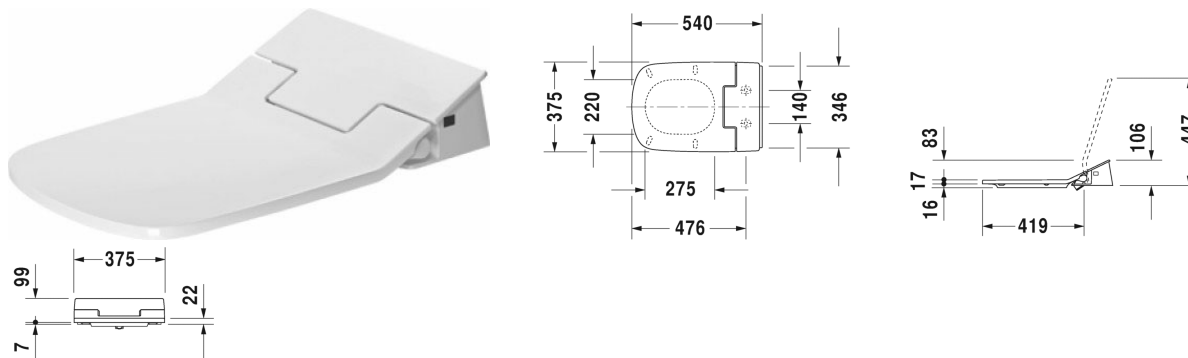

SensoWash® Slim SensoWash® Slim Dusch-WC-Sitz für DuraStyle* # 611200002004300 / 611200002304300

|< 375 mm >|

SensoWash® Slim Dusch-WC-Sitz für DuraStyle*	Größe	Gewicht	Bestellnummer
Gesäß-, Lady und Komfortdusche, mit Absenkautomatik, Nachtlicht, inklusive Fernbedienung, Sperrfunktion über Fernbedienung, selbstreinigender Duschstab, Ein / Aus-Schalter, mit verdeckten Anschlüssen, Automatische Entleerung bei längerem Nichtgebrauch			
Farben			
00 Weiss			
Variante			
220-240V 50/60Hz, Absicherung nach EN 1717 integriert, Wassertemperatur sowie Duschstabposition und Duschstrahlintensität individuell einstellbar, Sitzgarnitur mit einem Handgriff abnehmbar	375 x 540 mm	5,500 Kilogramm	611200002004300
220-240V 50/60Hz, Absicherung nach EN 1717 integriert, Entkalkungsfunktion und -tabletten inklusive, Wassertemperatur sowie Duschstabposition und Duschstrahlintensität individuell einstellbar, Sitzgarnitur mit einem Handgriff abnehmbar	375 x 540 mm	5,500 Kilogramm	611200002304300
Infobox			
Bei einer Wasserhärte $\geq 2,4$ mmol/l ($\geq 14^\circ$ dH bzw. 24° fH) Wasserenthärtungsanlage installieren.			
Passende Produkte			
Wand-WC für SensoWash® Tiefspüler, nur in Verbindung mit SensoWash, inklusive Anschlusskomponenten für SensoWash mit verdeckten Anschlüssen, Durafix inklusive, UWL Klasse 1, 370 x 620 mm	370 x 620 mm		253759