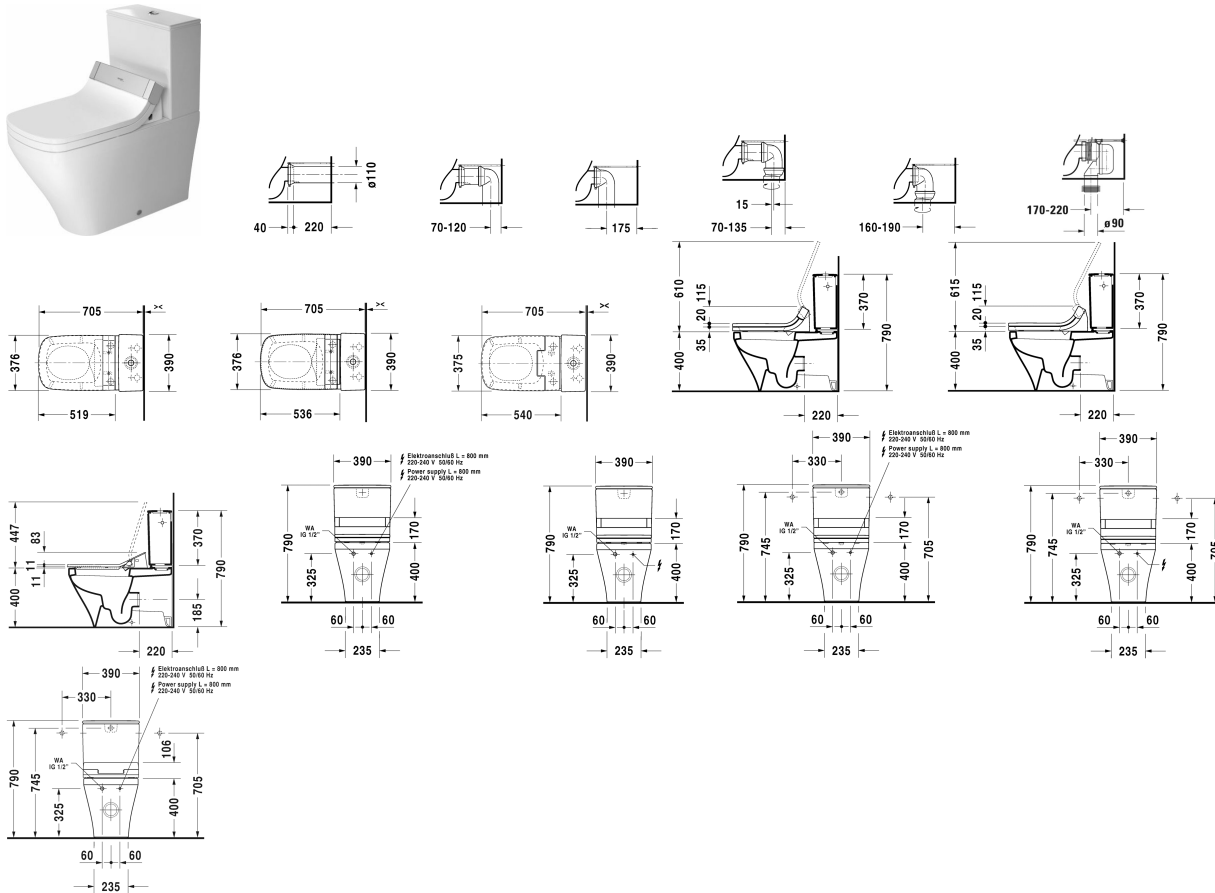

DuraStyle Stand-WC Kombination für SensoWash® # 215659..00

| < 370 mm > |

Stand-WC Kombination für SensoWash®	Größe	Gewicht	Bestellnummer
für aufgesetzten Spülkasten (ohne Spülkasten), nur in Verbindung mit SensoWash, Tiefspüler, Abgang für Vario-Anschluss-Set, Abgang waagrecht und senkrecht von 70 - 190 mm, Länge verstellbar, sowie Vario-Ablaufbogen, Abgang senkrecht von 170 - 220 mm, inklusive Anschlusskomponenten für SensoWash mit verdeckten Anschlüssen, Befestigung inklusive, UWL Klasse 1			
Farben			
00 Weiss 20 HygieneGlaze Weiss (antibakteriell wirkende Keramikglasur)			
Variante			
♣ 4,5 L	370 x 700 mm	41,300 Kilogramm	215659..00
Sanitärkeramiken mit der speziellen WonderGliss Oberflächen Ausführung bleiben sauber und gut aussehend für eine lange Zeit. Wenn Sie WonderGliss bestellen fügen Sie bitte eine "1" als elfte Ziffer zur Bestellnummer hinzu.