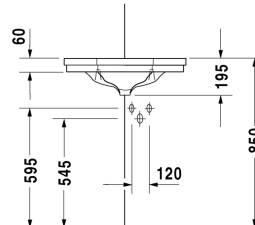

Eck-Handwaschbecken # 079342..00

|< 595 mm >|

Eck-Handwaschbecken	Größe	Gewicht	Bestellnummer
mit Überlauf, mit Hahnlochbank, 595 mm			
Farben			
00 Weiss			
Variante			
● mit Überlauf, mit Hahnlochbank	595 x 450 mm	9,500 kg	079342..00
<p>Sanitärkeramiken mit der speziellen WonderGliss Oberflächen Ausführung bleiben sauber und gut aussehend für eine lange Zeit. Wenn Sie WonderGliss bestellen fügen Sie bitte eine "1" als elfte Ziffer zur Bestellnummer hinzu.</p>			
Ausschreibungstext			
<p>DURAVIT 1930 Eck-Handwaschbecken mit Überlauf aus Sanitärkeramik mit Hahnlochbank für Einlocharmatur. Oktogonales Innenbecken mit schmalem umlaufendem Rand. Abmessungen(BxTxH)595x450x195mm. Weiß. Best.Nr.079342000</p>			

Alle Zeichnungen enthalten alle notwendigen Maße (mm), die den üblichen Toleranzen unterliegen. Exakte Maße können nur am Produkt abgenommen werden.