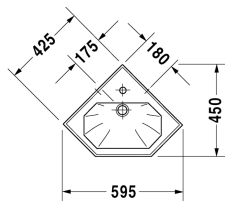

Eck-Handwaschbecken # 079342..00

|< 595 mm >|

Eck-Handwaschbecken	Größe	Gewicht	Bestellnummer
mit Überlauf, mit Hahnlochbank, 595 mm			
Farben			
00 Weiss			
Variante			
● mit Überlauf, mit Hahnlochbank	595 x 450 mm	9,500 kg	079342..00
<p>Sanitärkeramiken mit der speziellen WonderGliss Oberflächen Ausführung bleiben sauber und gut aussehend für eine lange Zeit. Wenn Sie WonderGliss bestellen fügen Sie bitte eine "1" als elfte Ziffer zur Bestellnummer hinzu.</p>			
Ausschreibungstext			
<p>DURAVIT 1930 Eck-Handwaschbecken mit Überlauf aus Sanitärkeramik mit Hahnlochbank für Einlocharmatur. Oktogonales Innenbecken mit schmalem umlaufendem Rand. Abmessungen(BxTxH)595x450x195mm. Weiß. Best.Nr.079342000</p>			

Alle Zeichnungen enthalten alle notwendigen Maße (mm), die den üblichen Toleranzen unterliegen. Exakte Maße können nur am Produkt abgenommen werden.