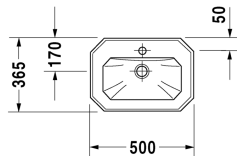

Handwaschbecken # 078550..00

|< 500 mm >|

Handwaschbecken	Größe	Gewicht	Bestellnummer
mit Überlauf, mit Hahnlochbank, 500 mm			
Farben			
00 Weiss			
Variante			
● mit Überlauf, mit Hahnlochbank	500 x 365 mm	11,000 kg	078550..00
<p>Sanitärkeramiken mit der speziellen WonderGliss Oberflächen Ausführung bleiben sauber und gut aussehend für eine lange Zeit. Wenn Sie WonderGliss bestellen fügen Sie bitte eine "1" als elfte Ziffer zur Bestellnummer hinzu.</p>			
Ausschreibungstext			
<p>DURAVIT 1930 Handwaschbecken mit Überlauf aus Sanitärkeramik mit Hahnlochbank für Einlocharmatur. Oktogonales Becken mit schmalem umlaufenden Rand. Abmessungen(BxTxH)500x365x195mm. Weiß. Best.Nr.0785500000</p>			

Alle Zeichnungen enthalten alle notwendigen Maße (mm), die den üblichen Toleranzen unterliegen. Exakte Maße können nur am Produkt abgenommen werden.