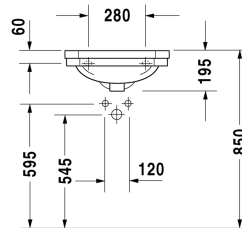

Handwaschbecken # 078550..00

|< 500 mm >|

Handwaschbecken	Größe	Gewicht	Bestellnummer
mit Überlauf, mit Hahnlochbank, 500 mm			
Farben			
00 Weiss			
Variante			
● mit Überlauf, mit Hahnlochbank	500 x 365 mm	11,000 kg	078550..00
<p>Sanitärkeramiken mit der speziellen WonderGliss Oberflächen Ausführung bleiben sauber und gut aussehend für eine lange Zeit. Wenn Sie WonderGliss bestellen fügen Sie bitte eine "1" als elfte Ziffer zur Bestellnummer hinzu.</p>			
Ausschreibungstext			
<p>DURAVIT 1930 Handwaschbecken mit Überlauf aus Sanitärkeramik mit Hahnlochbank für Einlocharmatur. Oktogonales Becken mit schmalem umlaufenden Rand. Abmessungen(BxTxH)500x365x195mm. Weiß. Best.Nr.0785500000</p>			

Alle Zeichnungen enthalten alle notwendigen Maße (mm), die den üblichen Toleranzen unterliegen. Exakte Maße können nur am Produkt abgenommen werden.