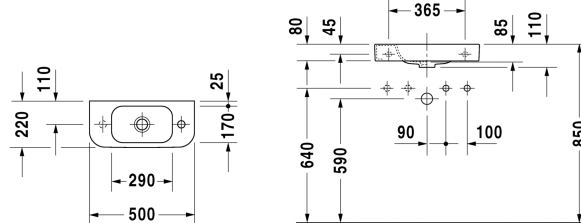

**Handwaschbecken # 071150..00 / 071150..08 / 071150..09**

|&lt; 500 mm &gt;|

Handwaschbecken	Größe	Gewicht	Bestellnummer
ohne Überlauf, mit Hahnlochbank, 500 mm			
<b>Farben</b>			
00 Weiss			
<b>Variante</b>			
☒ ohne Überlauf, ohne Hahnloch, mit Hahnlochbank	500 x 220 mm	7,200 kg	071150..00
● ohne Überlauf, Hahnloch rechts, mit Hahnlochbank	500 x 220 mm	7,200 kg	071150..08
● ohne Überlauf, Hahnloch links, mit Hahnlochbank	500 x 220 mm	7,200 kg	071150..09

**Ausschreibungstext**

DURAVIT Happy D.2 Handwaschbecken Design by sieger design, ohne Überlauf aus Sanitärkeramik mit Hahnlochbank. Rechteckige Beckenform mit abgerundeten Ecken und feine Radien in unverwechselbarer Form des Buchstaben D. Seitliche Hahnlochbank links und rechts (B) 105mm. Überlaufclip Chrom inklusive. Abmessungen(BxTxH)500x220x110mm. Weiß. Ohne Hahnloch Best.Nr. 0711500000. Hahnloch rechts Best.Nr. 0711500008 und Hahnloch links Best.Nr. 0711500009

Alle Zeichnungen enthalten alle notwendigen Maße (mm), die den üblichen Toleranzen unterliegen. Exakte Maße können nur am Produkt abgenommen werden.