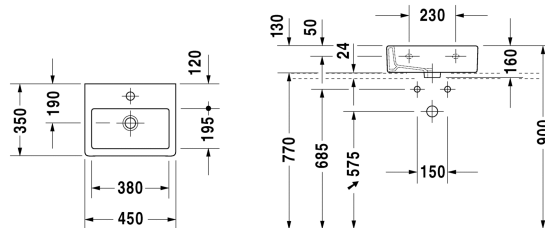

Handwaschbecken geschliffen # 070445..27

|< 450 mm >|

Handwaschbecken geschliffen	Größe	Gewicht	Bestellnummer
mit Überlauf, mit Hahnlochbank, Befestigung inklusive, 450 mm			
Farben			
00 Weiss 08 Schwarz			
Variante			
● mit Überlauf, mit Hahnlochbank, Befestigung inklusive	450 x 350 mm	11,500 kg	070445..27
Sanitärkeramiken mit der speziellen WonderGliss Oberflächen Ausführung bleiben sauber und gut aussehend für eine lange Zeit. Wenn Sie WonderGliss bestellen fügen Sie bitte eine "1" als elfte Ziffer zur Bestellnummer hinzu.			
Ausschreibungstext			
DURAVIT Vero Handwaschbecken mit Überlauf aus Sanitärkeramik mit Hahnlochbank für Einlocharmatur. Unterseite geschliffen für Konsolenmontage. Rechteckige Beckenform. Stockschraubenabstand 230mm. Abmessungen(BxTxH)450x350x160mm. Weiß 00 und Schwarz 08. Best.Nr. 070445..27			

Alle Zeichnungen enthalten alle notwendigen Maße (mm), die den üblichen Toleranzen unterliegen. Exakte Maße können nur am Produkt abgenommen werden.