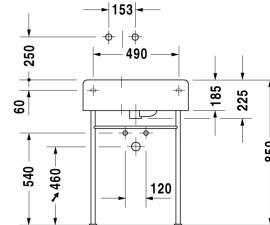

Universalbecken # 068460..00 / 068460..11

|< 615 mm >|

Universalbecken	Größe	Gewicht	Bestellnummer
mit Überlauf, mit Hahnlochbank, Becken links			
Farben			
00 Weiss			
Variante			
● Becken links, mit Überlauf, mit Hahnlochbank, mit Hahnloch-Vorstich	615 x 460 mm	23,300 kg	068460..00
● mit Hahnlochbank, Becken links, mit Überlauf	615 x 460 mm	23,300 kg	068460..11
Sanitärkeramiken mit der speziellen WonderGliss Oberflächen Ausführung bleiben sauber und gut aussehend für eine lange Zeit. Wenn Sie WonderGliss bestellen fügen Sie bitte eine "1" als elfte Ziffer zur Bestellnummer hinzu.			
Zubehör			
Metallkonsole zu Universalbecken # 068460 und 068560		2,700 kg	003059
Kniehebelventil Betätigung waagrecht**		0,500 kg	005031
Design Siphon		1,500 kg	005036
Design Eckventil inklusive Rosette	1/2" mm	0,500 kg	003045
Ausschreibungstext			
DURAVIT Scola Universalbecken mit Überlauf aus Sanitärkeramik mit Hahnlochbank optional Hahnloch- Vorstich für Einlocharmatur. Rechteckig mit kreisrundem Becken links. Leicht erhöhter Rand gegen Ablaufen des Spritzwassers. Abmessungen(BxTxH) 615x460x185mm. Weiß. Mit Hahnlochbank Best.Nr.0684600011. Mit Hahnloch-Vorstich Best.Nr.0684600000			

Alle Zeichnungen enthalten alle notwendigen Maße (mm), die den üblichen Toleranzen unterliegen. Exakte Maße können nur am Produkt abgenommen werden.