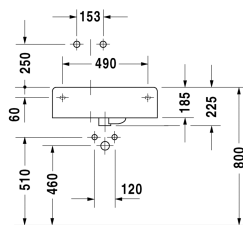

Universalbecken # 068460..00 / 068460..11

|< 615 mm >|

Universalbecken	Größe	Gewicht	Bestellnummer
mit Überlauf, mit Hahnlochbank, Becken links			
Farben			
00 Weiss			
Variante			
● Becken links, mit Überlauf, mit Hahnlochbank, mit Hahnloch-Vorstich	615 x 460 mm	23,300 kg	068460..00
● mit Hahnlochbank, Becken links, mit Überlauf	615 x 460 mm	23,300 kg	068460..11
Sanitärkeramiken mit der speziellen WonderGliss Oberflächen Ausführung bleiben sauber und gut aussehend für eine lange Zeit. Wenn Sie WonderGliss bestellen fügen Sie bitte eine "1" als elfte Ziffer zur Bestellnummer hinzu.			
Zubehör			
Metallkonsole zu Universalbecken # 068460 und 068560		2,700 kg	003059
Kniehebelventil Betätigung waagrecht**		0,500 kg	005031
Design Siphon		1,500 kg	005036
Design Eckventil inklusive Rosette	1/2" mm	0,500 kg	003045
Ausschreibungstext			
DURAVIT Scola Universalbecken mit Überlauf aus Sanitärkeramik mit Hahnlochbank optional Hahnloch- Vorstich für Einlocharmatur. Rechteckig mit kreisrundem Becken links. Leicht erhöhter Rand gegen Ablaufen des Spritzwassers. Abmessungen(BxTxH) 615x460x185mm. Weiß. Mit Hahnlochbank Best.Nr.0684600011. Mit Hahnloch-Vorstich Best.Nr.0684600000			

Alle Zeichnungen enthalten alle notwendigen Maße (mm), die den üblichen Toleranzen unterliegen. Exakte Maße können nur am Produkt abgenommen werden.