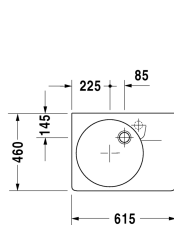

Universalbecken # 068460..00 / 068460..11

|< 615 mm >|

Universalbecken	Größe	Gewicht	Bestellnummer
mit Überlauf, mit Hahnlochbank, Becken links			
Farben			
00 Weiss			
Variante			
● Becken links, mit Überlauf, mit Hahnlochbank, mit Hahnloch-Vorstich	615 x 460 mm	23,300 kg	068460..00
● mit Hahnlochbank, Becken links, mit Überlauf	615 x 460 mm	23,300 kg	068460..11
Sanitärkeramiken mit der speziellen WonderGliss Oberflächen Ausführung bleiben sauber und gut aussehend für eine lange Zeit. Wenn Sie WonderGliss bestellen fügen Sie bitte eine "1" als elfte Ziffer zur Bestellnummer hinzu.			
Zubehör			
Metallkonsole zu Universalbecken # 068460 und 068560		2,700 kg	003059
Kniehebelventil Betätigung waagrecht**		0,500 kg	005031
Design Siphon		1,500 kg	005036
Design Eckventil inklusive Rosette	1/2" mm	0,500 kg	003045
Ausschreibungstext			
DURAVIT Scola Universalbecken mit Überlauf aus Sanitärkeramik mit Hahnlochbank optional Hahnloch- Vorstich für Einlocharmatur. Rechteckig mit kreisrundem Becken links. Leicht erhöhter Rand gegen Ablaufen des Spritzwassers. Abmessungen(BxTxH) 615x460x185mm. Weiß. Mit Hahnlochbank Best.Nr.0684600011. Mit Hahnloch-Vorstich Best.Nr.0684600000			

Alle Zeichnungen enthalten alle notwendigen Maße (mm), die den üblichen Toleranzen unterliegen. Exakte Maße können nur am Produkt abgenommen werden.