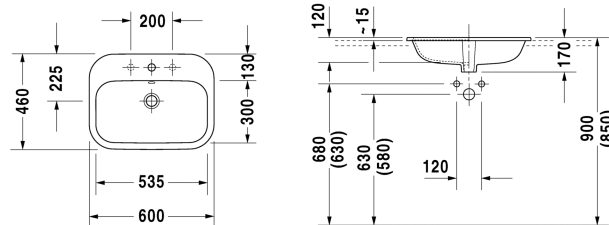

Einbauwaschtisch # 048360..00 / 048360..30

|< 600 mm >|

Einbauwaschtisch	Größe	Gewicht	Bestellnummer
für Einbau von oben, mit Überlauf, Überlaufclip Chrom inklusive, mit Hahnlochbank, 600 mm			
Farben			
00 Weiss			
Variante			
● mit Überlauf, Überlaufclip Chrom inklusive, mit Hahnlochbank, für Einbau von oben	600 x 460 mm	8,600 kg	048360..00
●●● mit Überlauf, Überlaufclip Chrom inklusive, mit Hahnlochbank, für Einbau von oben	600 x 460 mm	8,600 kg	048360..30
Sanitärkeramiken mit der speziellen WonderGliss Oberflächen Ausführung bleiben sauber und gut aussehend für eine lange Zeit. Wenn Sie WonderGliss bestellen fügen Sie bitte eine "1" als elfte Ziffer zur Bestellnummer hinzu.			
Zubehör			
Design Siphon		1,500 kg	005036
Design Eckventil inklusive Rosette	1/2" mm	0,500 kg	003045
Ausschreibungstext			
DURAVIT Happy D. 2 Einbauwaschtisch Design by sieger design, zur Montage von oben mit Überlauf aus Sanitärkeramik mit Hahnlochbank für Einloch- optional Dreilocharmatur. Rechteckige Beckenform mit abgerundeten Ecken und feinen Radien. Überlaufclip Chrom inklusive. Innenbecken(BxT)530x295mm. Abmessungen(BxTxH)600x460x165mm. Weiß. Montage mit Einlocharmatur Best.Nr. 0483600000. Montage mit Dreilocharmatur Best.Nr. 0483600030			

Alle Zeichnungen enthalten alle notwendigen Maße (mm), die den üblichen Toleranzen unterliegen. Exakte Maße können nur am Produkt abgenommen werden.