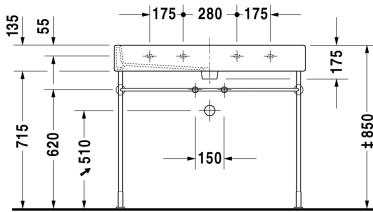

Waschtisch # 045410..00 / 045410..30 / 045410..41 /
045410..44 / 045410..60 / 045410..70

|< 1000 mm >|

Waschtisch	Größe	Gewicht	Bestellnummer
mit Hahnlochbank, 1000 mm			
Farben			
00 Weiss 08 Schwarz			
Variante			
● mit Überlauf, mit Hahnlochbank	1000 x 470 mm	28,200 kg	045410..00
●●● mit Hahnlochbank, mit Überlauf	1000 x 470 mm	28,200 kg	045410..30
● ohne Überlauf, mit Hahnlochbank	1000 x 470 mm	28,200 kg	045410..41
●●● mit Hahnlochbank, ohne Überlauf	1000 x 470 mm	28,200 kg	045410..44
⊗ mit Hahnlochbank, mit Überlauf, ohne Hahnloch	1000 x 470 mm	28,200 kg	045410..60
⊗ ohne Überlauf, mit Hahnlochbank	1000 x 470 mm	28,200 kg	045410..70
Sanitärkeramiken mit der speziellen WonderGliss Oberflächen Ausführung bleiben sauber und gut aussehend für eine lange Zeit. Wenn Sie WonderGliss bestellen fügen Sie bitte eine "1" als elfte Ziffer zur Bestellnummer hinzu.			
Zubehör			
Metallkonsole höhenverstellbar +50 mm, für Waschtisch # 045410		3,000 kg	003067
Design Siphon		1,500 kg	005036
Design Eckventil inklusive Rosette	1/2" mm	0,500 kg	003045
Kniehebelventil Betätigung waagerecht**		0,500 kg	005031
Handtuchhalter Quadratrohr 14 mm, Chrom, für Waschtisch # 045410		0,700 kg	003039
Ausschreibungstext			
DURAVIT Vero Waschtisch mit Überlauf aus Sanitärkeramik mit Hahnlochbank für mittige Montage einer Einloch-optional Dreilocharmatur oder ohne Hahnloch. Rechteckiger Waschtisch. Abmessungen(BxTxH) 1000x470x175mm. Weiß 00 und Schwarz 08. Ausführung ohne Hahnloch Best.Nr. 045410..60. Montage mit Einlocharmatur Best.Nr. 045410..00. Montage mit Dreilocharmatur Best.Nr. 045410..30			

Waschtisch # 045410..00 / 045410..30 / 045410..41 /
045410..44 / 045410..60 / 045410..70

|< 1000 mm >|

Alle Zeichnungen enthalten alle notwendigen Maße (mm), die den üblichen Toleranzen unterliegen. Exakte Maße können nur am Produkt abgenommen werden.