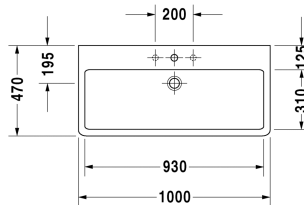

Waschtisch # 045410..00 / 045410..30 / 045410..41 /
045410..44 / 045410..60 / 045410..70

|< 1000 mm >|

Waschtisch	Größe	Gewicht	Bestellnummer
mit Hahnlochbank, 1000 mm			
Farben			
00 Weiss 08 Schwarz			
Variante			
● mit Überlauf, mit Hahnlochbank	1000 x 470 mm	28,200 kg	045410..00
●●● mit Hahnlochbank, mit Überlauf	1000 x 470 mm	28,200 kg	045410..30
● ohne Überlauf, mit Hahnlochbank	1000 x 470 mm	28,200 kg	045410..41
●●● mit Hahnlochbank, ohne Überlauf	1000 x 470 mm	28,200 kg	045410..44
⊗ mit Hahnlochbank, mit Überlauf, ohne Hahnloch	1000 x 470 mm	28,200 kg	045410..60
⊗ ohne Überlauf, mit Hahnlochbank	1000 x 470 mm	28,200 kg	045410..70
Sanitärkeramiken mit der speziellen WonderGliss Oberflächen Ausführung bleiben sauber und gut aussehend für eine lange Zeit. Wenn Sie WonderGliss bestellen fügen Sie bitte eine "1" als elfte Ziffer zur Bestellnummer hinzu.			
Zubehör			
Metallkonsole höhenverstellbar +50 mm, für Waschtisch # 045410		3,000 kg	003067
Design Siphon		1,500 kg	005036
Design Eckventil inklusive Rosette	1/2" mm	0,500 kg	003045
Kniehebelventil Betätigung waagerecht**		0,500 kg	005031
Handtuchhalter Quadratrohr 14 mm, Chrom, für Waschtisch # 045410		0,700 kg	003039
Ausschreibungstext			
DURAVIT Vero Waschtisch mit Überlauf aus Sanitärkeramik mit Hahnlochbank für mittige Montage einer Einloch-optional Dreilocharmatur oder ohne Hahnloch. Rechteckiger Waschtisch. Abmessungen(BxTxH) 1000x470x175mm. Weiß 00 und Schwarz 08. Ausführung ohne Hahnloch Best.Nr. 045410..60. Montage mit Einlocharmatur Best.Nr. 045410..00. Montage mit Dreilocharmatur Best.Nr. 045410..30			

Waschtisch # 045410..00 / 045410..30 / 045410..41 /
045410..44 / 045410..60 / 045410..70

|< 1000 mm >|

Alle Zeichnungen enthalten alle notwendigen Maße (mm), die den üblichen Toleranzen unterliegen. Exakte Maße können nur am Produkt abgenommen werden.