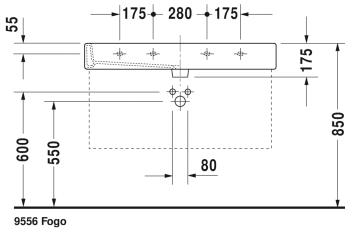

Waschtisch # 045410..00 / 045410..30 / 045410..41 /
045410..44 / 045410..60 / 045410..70

|< 1000 mm >|

Waschtisch	Größe	Gewicht	Bestellnummer
mit Hahnlochbank, 1000 mm			
Farben			
00 Weiss 08 Schwarz			
Variante			
● mit Überlauf, mit Hahnlochbank	1000 x 470 mm	28,200 kg	045410..00
●●● mit Hahnlochbank, mit Überlauf	1000 x 470 mm	28,200 kg	045410..30
● ohne Überlauf, mit Hahnlochbank	1000 x 470 mm	28,200 kg	045410..41
●●● mit Hahnlochbank, ohne Überlauf	1000 x 470 mm	28,200 kg	045410..44
⊗ mit Hahnlochbank, mit Überlauf, ohne Hahnloch	1000 x 470 mm	28,200 kg	045410..60
⊗ ohne Überlauf, mit Hahnlochbank	1000 x 470 mm	28,200 kg	045410..70
Sanitärkeramiken mit der speziellen WonderGliss Oberflächen Ausführung bleiben sauber und gut aussehend für eine lange Zeit. Wenn Sie WonderGliss bestellen fügen Sie bitte eine "1" als elfte Ziffer zur Bestellnummer hinzu.			
Zubehör			
Metallkonsole höhenverstellbar +50 mm, für Waschtisch # 045410		3,000 kg	003067
Design Siphon		1,500 kg	005036
Design Eckventil inklusive Rosette	1/2" mm	0,500 kg	003045
Kniehebelventil Betätigung waagerecht**		0,500 kg	005031
Handtuchhalter Quadratrohr 14 mm, Chrom, für Waschtisch # 045410		0,700 kg	003039
Ausschreibungstext			
DURAVIT Vero Waschtisch mit Überlauf aus Sanitärkeramik mit Hahnlochbank für mittige Montage einer Einloch-optional Dreilocharmatur oder ohne Hahnloch. Rechteckiger Waschtisch. Abmessungen(BxTxH) 1000x470x175mm. Weiß 00 und Schwarz 08. Ausführung ohne Hahnloch Best.Nr. 045410..60. Montage mit Einlocharmatur Best.Nr. 045410..00. Montage mit Dreilocharmatur Best.Nr. 045410..30			

Waschtisch # 045410..00 / 045410..30 / 045410..41 /
045410..44 / 045410..60 / 045410..70

|< 1000 mm >|

Alle Zeichnungen enthalten alle notwendigen Maße (mm), die den üblichen Toleranzen unterliegen. Exakte Maße können nur am Produkt abgenommen werden.