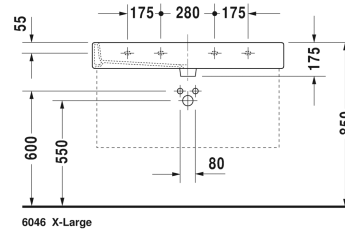

Waschtisch # 045410..00 / 045410..30 / 045410..41 /
045410..44 / 045410..60 / 045410..70

|< 1000 mm >|

Waschtisch	Größe	Gewicht	Bestellnummer
mit Hahnlochbank, 1000 mm			
Farben			
00 Weiss 08 Schwarz			
Variante			
● mit Überlauf, mit Hahnlochbank	1000 x 470 mm	28,200 kg	045410..00
●●● mit Hahnlochbank, mit Überlauf	1000 x 470 mm	28,200 kg	045410..30
● ohne Überlauf, mit Hahnlochbank	1000 x 470 mm	28,200 kg	045410..41
●●● mit Hahnlochbank, ohne Überlauf	1000 x 470 mm	28,200 kg	045410..44
⊗ mit Hahnlochbank, mit Überlauf, ohne Hahnloch	1000 x 470 mm	28,200 kg	045410..60
⊗ ohne Überlauf, mit Hahnlochbank	1000 x 470 mm	28,200 kg	045410..70
Sanitärkeramiken mit der speziellen WonderGliss Oberflächen Ausführung bleiben sauber und gut aussehend für eine lange Zeit. Wenn Sie WonderGliss bestellen fügen Sie bitte eine "1" als elfte Ziffer zur Bestellnummer hinzu.			
Zubehör			
Metallkonsole höhenverstellbar +50 mm, für Waschtisch # 045410		3,000 kg	003067
Design Siphon		1,500 kg	005036
Design Eckventil inklusive Rosette	1/2" mm	0,500 kg	003045
Kniehebelventil Betätigung waagerecht**		0,500 kg	005031
Handtuchhalter Quadratrohr 14 mm, Chrom, für Waschtisch # 045410		0,700 kg	003039
Ausschreibungstext			
DURAVIT Vero Waschtisch mit Überlauf aus Sanitärkeramik mit Hahnlochbank für mittige Montage einer Einloch-optional Dreilocharmatur oder ohne Hahnloch. Rechteckiger Waschtisch. Abmessungen(BxTxH) 1000x470x175mm. Weiß 00 und Schwarz 08. Ausführung ohne Hahnloch Best.Nr. 045410..60. Montage mit Einlocharmatur Best.Nr. 045410..00. Montage mit Dreilocharmatur Best.Nr. 045410..30			

Waschtisch # 045410..00 / 045410..30 / 045410..41 /
045410..44 / 045410..60 / 045410..70

|< 1000 mm >|

Alle Zeichnungen enthalten alle notwendigen Maße (mm), die den üblichen Toleranzen unterliegen. Exakte Maße können nur am Produkt abgenommen werden.