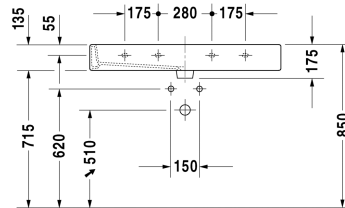

Waschtisch # 045410..00 / 045410..30 / 045410..41 /
045410..44 / 045410..60 / 045410..70

|< 1000 mm >|

Waschtisch	Größe	Gewicht	Bestellnummer
mit Hahnlochbank, 1000 mm			
Farben			
00 Weiss 08 Schwarz			
Variante			
● mit Überlauf, mit Hahnlochbank	1000 x 470 mm	28,200 kg	045410..00
●●● mit Hahnlochbank, mit Überlauf	1000 x 470 mm	28,200 kg	045410..30
● ohne Überlauf, mit Hahnlochbank	1000 x 470 mm	28,200 kg	045410..41
●●● mit Hahnlochbank, ohne Überlauf	1000 x 470 mm	28,200 kg	045410..44
⊗ mit Hahnlochbank, mit Überlauf, ohne Hahnloch	1000 x 470 mm	28,200 kg	045410..60
⊗ ohne Überlauf, mit Hahnlochbank	1000 x 470 mm	28,200 kg	045410..70
Sanitärkeramiken mit der speziellen WonderGliss Oberflächen Ausführung bleiben sauber und gut aussehend für eine lange Zeit. Wenn Sie WonderGliss bestellen fügen Sie bitte eine "1" als elfte Ziffer zur Bestellnummer hinzu.			
Zubehör			
Metallkonsole höhenverstellbar +50 mm, für Waschtisch # 045410		3,000 kg	003067
Design Siphon		1,500 kg	005036
Design Eckventil inklusive Rosette	1/2" mm	0,500 kg	003045
Kniehebelventil Betätigung waagerecht**		0,500 kg	005031
Handtuchhalter Quadratrohr 14 mm, Chrom, für Waschtisch # 045410		0,700 kg	003039
Ausschreibungstext			
DURAVIT Vero Waschtisch mit Überlauf aus Sanitärkeramik mit Hahnlochbank für mittige Montage einer Einloch-optional Dreilocharmatur oder ohne Hahnloch. Rechteckiger Waschtisch. Abmessungen(BxTxH) 1000x470x175mm. Weiß 00 und Schwarz 08. Ausführung ohne Hahnloch Best.Nr. 045410..60. Montage mit Einlocharmatur Best.Nr. 045410..00. Montage mit Dreilocharmatur Best.Nr. 045410..30			

Waschtisch # 045410..00 / 045410..30 / 045410..41 /
045410..44 / 045410..60 / 045410..70

|< 1000 mm >|

Alle Zeichnungen enthalten alle notwendigen Maße (mm), die den üblichen Toleranzen unterliegen. Exakte Maße können nur am Produkt abgenommen werden.