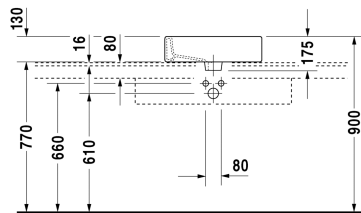

Aufsatzbecken # 045250..00 / 045250..30 / 045250..41 /
045250..44 / 045250..60 / 045250..70

|< 500 mm >|

8532 Fogo

Aufsatzbecken	Größe	Gewicht	Bestellnummer
geschliffen, mit Hahnlochbank, Rückwand glasiert, Befestigung inklusive, 500 mm			
Farben			
00 Weiss			
Variante			
● Befestigung inklusive, Rückwand glasiert, mit Überlauf, geschliffen, mit Hahnlochbank	500 x 470 mm	16,200 kg	045250..00
●●● mit Überlauf, geschliffen, Befestigung inklusive, mit Hahnlochbank, Rückwand glasiert	500 x 470 mm	16,200 kg	045250..30
● Befestigung inklusive, Rückwand glasiert, ohne Überlauf, geschliffen, mit Hahnlochbank	500 x 470 mm	16,200 kg	045250..41
●●● geschliffen, Befestigung inklusive, ohne Überlauf, Rückwand glasiert, mit Hahnlochbank	500 x 470 mm	16,200 kg	045250..44
⊗ mit Hahnlochbank, Befestigung inklusive, Rückwand glasiert, mit Überlauf, geschliffen	500 x 470 mm	16,200 kg	045250..60
⊗ ohne Überlauf, geschliffen, mit Hahnlochbank, Befestigung inklusive, Rückwand glasiert	500 x 470 mm	16,200 kg	045250..70

Zubehör

Design Siphon		1,500 kg	005036
Design Eckventil inklusive Rosette	1/2" mm	0,500 kg	003045

Ausschreibungstext

DURAVIT Vero Aufsatzbecken mit Überlauf aus Sanitärkeramik mit Hahnlochbank für Einloch- optional Dreilocharmatur oder ohne Hahnloch. Rechteckiger Waschtisch. Rückwand glasiert sowie Unterseite geschliffen für Konsolenmontage. Abmessungen(BxTxH)500x470x175mm. Weiß. Montage mit Einlocharmatur Best.Nr. 0452500000 Montage mit Dreilocharmatur Best.Nr. 0452500030 oder ohne Hahnloch Best.Nr. 0452500060

Alle Zeichnungen enthalten alle notwendigen Maße (mm), die den üblichen Toleranzen unterliegen. Exakte Maße können nur am Produkt abgenommen werden.