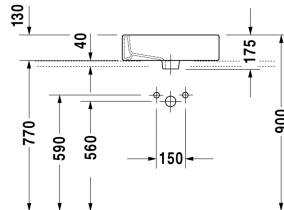

Aufsatzbecken # 045250..00 / 045250..30 / 045250..41 /
045250..44 / 045250..60 / 045250..70

|< 500 mm >|

8532 Fogo

Aufsatzbecken	Größe	Gewicht	Bestellnummer
geschliffen, mit Hahnlochbank, Rückwand glasiert, Befestigung inklusive, 500 mm			
Farben			
00 Weiss			
Variante			
● Befestigung inklusive, Rückwand glasiert, mit Überlauf, geschliffen, mit Hahnlochbank	500 x 470 mm	16,200 kg	045250..00
●●● mit Überlauf, geschliffen, Befestigung inklusive, mit Hahnlochbank, Rückwand glasiert	500 x 470 mm	16,200 kg	045250..30
● Befestigung inklusive, Rückwand glasiert, ohne Überlauf, geschliffen, mit Hahnlochbank	500 x 470 mm	16,200 kg	045250..41
●●● geschliffen, Befestigung inklusive, ohne Überlauf, Rückwand glasiert, mit Hahnlochbank	500 x 470 mm	16,200 kg	045250..44
⊗ mit Hahnlochbank, Befestigung inklusive, Rückwand glasiert, mit Überlauf, geschliffen	500 x 470 mm	16,200 kg	045250..60
⊗ ohne Überlauf, geschliffen, mit Hahnlochbank, Befestigung inklusive, Rückwand glasiert	500 x 470 mm	16,200 kg	045250..70

Zubehör

Design Siphon		1,500 kg	005036
Design Eckventil inklusive Rosette	1/2" mm	0,500 kg	003045

Ausschreibungstext

DURAVIT Vero Aufsatzbecken mit Überlauf aus Sanitärkeramik mit Hahnlochbank für Einloch- optional Dreilocharmatur oder ohne Hahnloch. Rechteckiger Waschtisch. Rückwand glasiert sowie Unterseite geschliffen für Konsolenmontage. Abmessungen(BxTxH)500x470x175mm. Weiß. Montage mit Einlocharmatur Best.Nr. 0452500000 Montage mit Dreilocharmatur Best.Nr. 0452500030 oder ohne Hahnloch Best.Nr. 0452500060

Alle Zeichnungen enthalten alle notwendigen Maße (mm), die den üblichen Toleranzen unterliegen. Exakte Maße können nur am Produkt abgenommen werden.