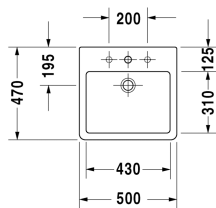

Aufsatzbecken # 045250..00 / 045250..30 / 045250..41 /
045250..44 / 045250..60 / 045250..70

|< 500 mm >|

8532 Fogo

Aufsatzbecken	Größe	Gewicht	Bestellnummer
geschliffen, mit Hahnlochbank, Rückwand glasiert, Befestigung inklusive, 500 mm			
Farben			
00 Weiss			
Variante			
● Befestigung inklusive, Rückwand glasiert, mit Überlauf, geschliffen, mit Hahnlochbank	500 x 470 mm	16,200 kg	045250..00
●●● mit Überlauf, geschliffen, Befestigung inklusive, mit Hahnlochbank, Rückwand glasiert	500 x 470 mm	16,200 kg	045250..30
● Befestigung inklusive, Rückwand glasiert, ohne Überlauf, geschliffen, mit Hahnlochbank	500 x 470 mm	16,200 kg	045250..41
●●● geschliffen, Befestigung inklusive, ohne Überlauf, Rückwand glasiert, mit Hahnlochbank	500 x 470 mm	16,200 kg	045250..44
⊗ mit Hahnlochbank, Befestigung inklusive, Rückwand glasiert, mit Überlauf, geschliffen	500 x 470 mm	16,200 kg	045250..60
⊗ ohne Überlauf, geschliffen, mit Hahnlochbank, Befestigung inklusive, Rückwand glasiert	500 x 470 mm	16,200 kg	045250..70

Zubehör

Design Siphon		1,500 kg	005036
Design Eckventil inklusive Rosette	1/2" mm	0,500 kg	003045

Ausschreibungstext

DURAVIT Vero Aufsatzbecken mit Überlauf aus Sanitärkeramik mit Hahnlochbank für Einloch- optional Dreilocharmatur oder ohne Hahnloch. Rechteckiger Waschtisch. Rückwand glasiert sowie Unterseite geschliffen für Konsolenmontage. Abmessungen(BxTxH)500x470x175mm. Weiß. Montage mit Einlocharmatur Best.Nr. 0452500000 Montage mit Dreilocharmatur Best.Nr. 0452500030 oder ohne Hahnloch Best.Nr. 0452500060

Alle Zeichnungen enthalten alle notwendigen Maße (mm), die den üblichen Toleranzen unterliegen. Exakte Maße können nur am Produkt abgenommen werden.