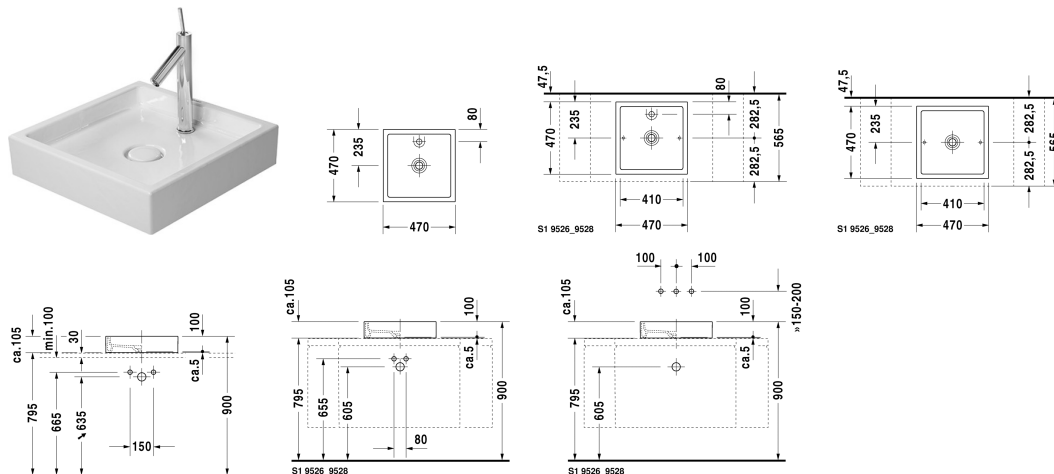

**Aufsatzbecken # 038747..27 / 038747..28**

| &lt; 470 mm &gt; |

Aufsatzbecken	Größe	Gewicht	Bestellnummer
geschliffen, ohne Überlauf, ohne Hahnlochbank, Befestigung, sowie Schaffventil mit keramischer Ventilabdeckhaube, inklusive, 470 mm			
<b>Farben</b>			
00 Weiss			
<b>Variante</b>			
● geschliffen, ohne Überlauf, ohne Hahnlochbank	470 x 470 mm	11,500 kg	038747..27
☒ geschliffen, ohne Überlauf, ohne Hahnlochbank	470 x 470 mm	11,500 kg	038747..28
Sanitärkeramiken mit der speziellen WonderGliss Oberflächen Ausführung bleiben sauber und gut aussehend für eine lange Zeit. Wenn Sie WonderGliss bestellen fügen Sie bitte eine "1" als elfte Ziffer zur Bestellnummer hinzu.			
<b>Zubehör</b>			
Design Siphon		1,500 kg	005036
Design Eckventil inklusive Rosette	1/2" mm	0,500 kg	003045
<b>Ausschreibungstext</b>			
DURAVIT Starck 1 Aufsatzbecken Design by Philippe Starck, aus Sanitärkeramik geschliffen ohne Überlauf und ohne Hahnlochbank zur Montage auf Konsole. Rechteckige Beckenform. Einschließlich Befestigung sowie Schaffventil mit keramischer Ventilabdeckhaube. Abmessungen(BxTxH)470x470x105mm. Weiß. Mit Hahnloch Best.Nr. 0387470027. Ohne Hahnloch Best.Nr. 0387470028			

Alle Zeichnungen enthalten alle notwendigen Maße (mm), die den üblichen Toleranzen unterliegen. Exakte Maße können nur am Produkt abgenommen werden.