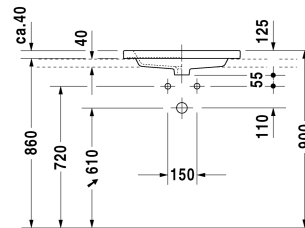

**Einbauwaschtisch # 034760..00 / 034760..30**

| &lt; 600 mm &gt; |

Einbauwaschtisch	Größe	Gewicht	Bestellnummer
für Einbau von oben, mit Überlauf, mit Hahnlochbank, Rückwand glasiert, Überlaufclip Chrom inklusive, 600 mm			
<b>Farben</b>			
00 Weiss			
<b>Variante</b>			
● für Einbau von oben, mit Hahnlochbank, Überlaufclip Chrom inklusive, Rückwand glasiert, mit Überlauf	600 x 430 mm	10,500 kg	034760..00
●●● Überlaufclip Chrom inklusive, Rückwand glasiert, mit Überlauf, für Einbau von oben, mit Hahnlochbank	600 x 430 mm	10,500 kg	034760..30
Sanitärkeramiken mit der speziellen WonderGliss Oberflächen Ausführung bleiben sauber und gut aussehend für eine lange Zeit. Wenn Sie WonderGliss bestellen fügen Sie bitte eine "1" als elfte Ziffer zur Bestellnummer hinzu.			
<b>Zubehör</b>			
Design Siphon		1,500 kg	005036
Design Eckventil inklusive Rosette	1/2" mm	0,500 kg	003045
<b>Ausschreibungstext</b>			
DURAVIT 2nd floor Einbauwaschtisch Design by sieger design für Einbau von oben mit Überlauf aus Sanitärkeramik mit Hahnlochbank und Rückwand glasiert. Rechteckiger Waschtisch in weiß, Innenbecken mit seitlicher Abschrägung. Überlaufclip Chrom für weißes Innenbecken. Abmessungen(BxTxH)600x430x115mm. Best.Nr. 0347600000			

Alle Zeichnungen enthalten alle notwendigen Maße (mm), die den üblichen Toleranzen unterliegen. Exakte Maße können nur am Produkt abgenommen werden.