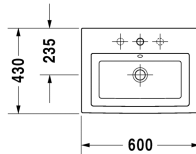

**Einbauwaschtisch # 034760..00 / 034760..30**

| &lt; 600 mm &gt; |

Einbauwaschtisch	Größe	Gewicht	Bestellnummer
für Einbau von oben, mit Überlauf, mit Hahnlochbank, Rückwand glasiert, Überlaufclip Chrom inklusive, 600 mm			
<b>Farben</b>			
00 Weiss			
<b>Variante</b>			
● für Einbau von oben, mit Hahnlochbank, Überlaufclip Chrom inklusive, Rückwand glasiert, mit Überlauf	600 x 430 mm	10,500 kg	034760..00
●●● Überlaufclip Chrom inklusive, Rückwand glasiert, mit Überlauf, für Einbau von oben, mit Hahnlochbank	600 x 430 mm	10,500 kg	034760..30
Sanitärkeramiken mit der speziellen WonderGliss Oberflächen Ausführung bleiben sauber und gut aussehend für eine lange Zeit. Wenn Sie WonderGliss bestellen fügen Sie bitte eine "1" als elfte Ziffer zur Bestellnummer hinzu.			
<b>Zubehör</b>			
Design Siphon		1,500 kg	005036
Design Eckventil inklusive Rosette	1/2" mm	0,500 kg	003045
<b>Ausschreibungstext</b>			
DURAVIT 2nd floor Einbauwaschtisch Design by sieger design für Einbau von oben mit Überlauf aus Sanitärkeramik mit Hahnlochbank und Rückwand glasiert. Rechteckiger Waschtisch in weiß, Innenbecken mit seitlicher Abschrägung. Überlaufclip Chrom für weißes Innenbecken. Abmessungen(BxTxH)600x430x115mm. Best.Nr. 0347600000			

Alle Zeichnungen enthalten alle notwendigen Maße (mm), die den üblichen Toleranzen unterliegen. Exakte Maße können nur am Produkt abgenommen werden.