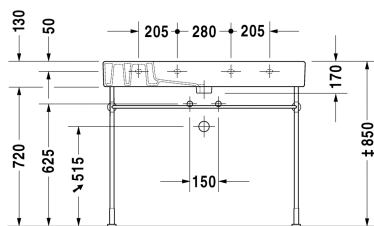

Möbelwaschtisch # 032910..00 / 032910..30 / 032910..41 /
032910..44 / 032910..60 / 032910..70

|< 1050 mm >|

Möbelwaschtisch	Größe	Gewicht	Bestellnummer
mit Hahnlochbank, 1050 mm			
Farben			
00 Weiss 08 Schwarz			
Variante			
● mit Hahnlochbank, mit Überlauf	1050 x 490 mm	32,200 kg	032910..00
●●● mit Überlauf, mit Hahnlochbank	1050 x 490 mm	32,200 kg	032910..30
● ohne Überlauf, mit Hahnlochbank	1050 x 490 mm	32,200 kg	032910..41
●●● mit Hahnlochbank, ohne Überlauf	1050 x 490 mm	32,200 kg	032910..44
⊗ mit Hahnlochbank, mit Überlauf, ohne Hahnloch	1050 x 490 mm	32,200 kg	032910..60
⊗ ohne Überlauf, mit Hahnlochbank	1050 x 490 mm	32,200 kg	032910..70

Zubehör			
Design Siphon		1,500 kg	005036
Design Eckventil inklusive Rosette	1/2" mm	0,500 kg	003045
Raumsparsiphon	1 1/4" mm	0,400 kg	005073
Metallkonsole höhenverstellbar +50 mm, für Waschtisch # 032910		3,300 kg	003072
Handtuchhalter Quadratrohr 14 mm, Chrom		0,580 kg	003035

Ausschreibungstext

DURAVIT Vero Möbelwaschtisch mit Überlauf aus Sanitärkeramik mit Hahnlochbank für Einloch- optional Dreilocharmatur. Rechteckiger Waschtisch mit seitlichen Ablageflächen. Innenbecken(BxT) 530x330mm. Abmessungen(BxTxH)1050x490x170mm. Farben: Weiß#00 und Schwarz#08. Montage mit Einlocharmatur Best.Nr. 0329100000. Montage mit Dreilocharmatur Best.Nr. 0329100030

Alle Zeichnungen enthalten alle notwendigen Maße (mm), die den üblichen Toleranzen unterliegen. Exakte Maße können nur am Produkt abgenommen werden.