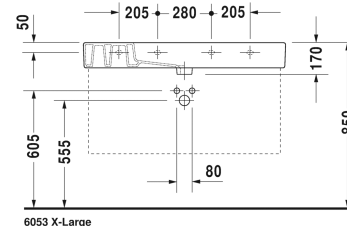

Möbelwaschtisch # 032910..00 / 032910..30 / 032910..41 /
032910..44 / 032910..60 / 032910..70

|< 1050 mm >|

Möbelwaschtisch	Größe	Gewicht	Bestellnummer
mit Hahnlochbank, 1050 mm			
Farben			
00 Weiss 08 Schwarz			
Variante			
● mit Hahnlochbank, mit Überlauf	1050 x 490 mm	32,200 kg	032910..00
●●● mit Überlauf, mit Hahnlochbank	1050 x 490 mm	32,200 kg	032910..30
● ohne Überlauf, mit Hahnlochbank	1050 x 490 mm	32,200 kg	032910..41
●●● mit Hahnlochbank, ohne Überlauf	1050 x 490 mm	32,200 kg	032910..44
⊗ mit Hahnlochbank, mit Überlauf, ohne Hahnloch	1050 x 490 mm	32,200 kg	032910..60
⊗ ohne Überlauf, mit Hahnlochbank	1050 x 490 mm	32,200 kg	032910..70

Zubehör			
Design Siphon		1,500 kg	005036
Design Eckventil inklusive Rosette	1/2" mm	0,500 kg	003045
Raumsparsiphon	1 1/4" mm	0,400 kg	005073
Metallkonsole höhenverstellbar +50 mm, für Waschtisch # 032910		3,300 kg	003072
Handtuchhalter Quadratrohr 14 mm, Chrom		0,580 kg	003035

Ausschreibungstext

DURAVIT Vero Möbelwaschtisch mit Überlauf aus Sanitärkeramik mit Hahnlochbank für Einloch- optional Dreilocharmatur. Rechteckiger Waschtisch mit seitlichen Ablageflächen. Innenbecken(BxT) 530x330mm. Abmessungen(BxTxH)1050x490x170mm. Farben: Weiß#00 und Schwarz#08. Montage mit Einlocharmatur Best.Nr. 0329100000. Montage mit Dreilocharmatur Best.Nr. 0329100030

Alle Zeichnungen enthalten alle notwendigen Maße (mm), die den üblichen Toleranzen unterliegen. Exakte Maße können nur am Produkt abgenommen werden.