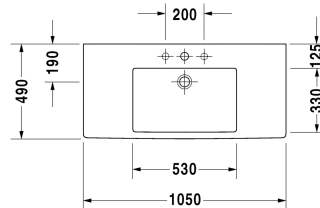

Möbelwaschtisch # 032910..00 / 032910..30 / 032910..41 /
032910..44 / 032910..60 / 032910..70

|< 1050 mm >|

Möbelwaschtisch	Größe	Gewicht	Bestellnummer
mit Hahnlochbank, 1050 mm			
Farben			
00 Weiss 08 Schwarz			
Variante			
● mit Hahnlochbank, mit Überlauf	1050 x 490 mm	32,200 kg	032910..00
●●● mit Überlauf, mit Hahnlochbank	1050 x 490 mm	32,200 kg	032910..30
● ohne Überlauf, mit Hahnlochbank	1050 x 490 mm	32,200 kg	032910..41
●●● mit Hahnlochbank, ohne Überlauf	1050 x 490 mm	32,200 kg	032910..44
⊗ mit Hahnlochbank, mit Überlauf, ohne Hahnloch	1050 x 490 mm	32,200 kg	032910..60
⊗ ohne Überlauf, mit Hahnlochbank	1050 x 490 mm	32,200 kg	032910..70

Zubehör			
Design Siphon		1,500 kg	005036
Design Eckventil inklusive Rosette	1/2" mm	0,500 kg	003045
Raumsparsiphon	1 1/4" mm	0,400 kg	005073
Metallkonsole höhenverstellbar +50 mm, für Waschtisch # 032910		3,300 kg	003072
Handtuchhalter Quadratrohr 14 mm, Chrom		0,580 kg	003035

Ausschreibungstext

DURAVIT Vero Möbelwaschtisch mit Überlauf aus Sanitärkeramik mit Hahnlochbank für Einloch- optional Dreilocharmatur. Rechteckiger Waschtisch mit seitlichen Ablageflächen. Innenbecken(BxT) 530x330mm. Abmessungen(BxTxH)1050x490x170mm. Farben: Weiß#00 und Schwarz#08. Montage mit Einlocharmatur Best.Nr. 0329100000. Montage mit Dreilocharmatur Best.Nr. 0329100030

Alle Zeichnungen enthalten alle notwendigen Maße (mm), die den üblichen Toleranzen unterliegen. Exakte Maße können nur am Produkt abgenommen werden.