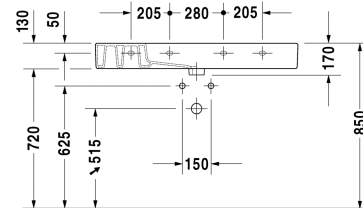

Möbelwaschtisch # 032910..00 / 032910..30 / 032910..41 /
032910..44 / 032910..60 / 032910..70

|< 1050 mm >|

Möbelwaschtisch	Größe	Gewicht	Bestellnummer
mit Hahnlochbank, 1050 mm			
Farben			
00 Weiss 08 Schwarz			
Variante			
● mit Hahnlochbank, mit Überlauf	1050 x 490 mm	32,200 kg	032910..00
●●● mit Überlauf, mit Hahnlochbank	1050 x 490 mm	32,200 kg	032910..30
● ohne Überlauf, mit Hahnlochbank	1050 x 490 mm	32,200 kg	032910..41
●●● mit Hahnlochbank, ohne Überlauf	1050 x 490 mm	32,200 kg	032910..44
⊗ mit Hahnlochbank, mit Überlauf, ohne Hahnloch	1050 x 490 mm	32,200 kg	032910..60
⊗ ohne Überlauf, mit Hahnlochbank	1050 x 490 mm	32,200 kg	032910..70

Zubehör			
Design Siphon		1,500 kg	005036
Design Eckventil inklusive Rosette	1/2" mm	0,500 kg	003045
Raumsparsiphon	1 1/4" mm	0,400 kg	005073
Metallkonsole höhenverstellbar +50 mm, für Waschtisch # 032910		3,300 kg	003072
Handtuchhalter Quadratrohr 14 mm, Chrom		0,580 kg	003035

Ausschreibungstext

DURAVIT Vero Möbelwaschtisch mit Überlauf aus Sanitärkeramik mit Hahnlochbank für Einloch- optional Dreilocharmatur. Rechteckiger Waschtisch mit seitlichen Ablageflächen. Innenbecken(BxT) 530x330mm. Abmessungen(BxTxH)1050x490x170mm. Farben: Weiß#00 und Schwarz#08. Montage mit Einlocharmatur Best.Nr. 0329100000. Montage mit Dreilocharmatur Best.Nr. 0329100030

Alle Zeichnungen enthalten alle notwendigen Maße (mm), die den üblichen Toleranzen unterliegen. Exakte Maße können nur am Produkt abgenommen werden.