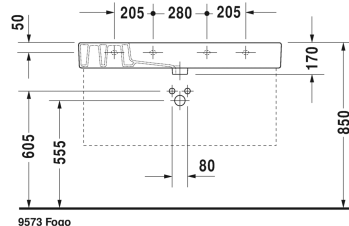

Möbelwaschtisch # 032910..00 / 032910..30 / 032910..41 /
032910..44 / 032910..60 / 032910..70

|< 1050 mm >|

Möbelwaschtisch	Größe	Gewicht	Bestellnummer
mit Hahnlochbank, 1050 mm			
Farben			
00 Weiss 08 Schwarz			
Variante			
● mit Hahnlochbank, mit Überlauf	1050 x 490 mm	32,200 kg	032910..00
●●● mit Überlauf, mit Hahnlochbank	1050 x 490 mm	32,200 kg	032910..30
● ohne Überlauf, mit Hahnlochbank	1050 x 490 mm	32,200 kg	032910..41
●●● mit Hahnlochbank, ohne Überlauf	1050 x 490 mm	32,200 kg	032910..44
⊗ mit Hahnlochbank, mit Überlauf, ohne Hahnloch	1050 x 490 mm	32,200 kg	032910..60
⊗ ohne Überlauf, mit Hahnlochbank	1050 x 490 mm	32,200 kg	032910..70

Zubehör			
Design Siphon		1,500 kg	005036
Design Eckventil inklusive Rosette	1/2" mm	0,500 kg	003045
Raumsparsiphon	1 1/4" mm	0,400 kg	005073
Metallkonsole höhenverstellbar +50 mm, für Waschtisch # 032910		3,300 kg	003072
Handtuchhalter Quadratrohr 14 mm, Chrom		0,580 kg	003035

Ausschreibungstext

DURAVIT Vero Möbelwaschtisch mit Überlauf aus Sanitärkeramik mit Hahnlochbank für Einloch- optional Dreilocharmatur. Rechteckiger Waschtisch mit seitlichen Ablageflächen. Innenbecken(BxT) 530x330mm. Abmessungen(BxTxH)1050x490x170mm. Farben: Weiß#00 und Schwarz#08. Montage mit Einlocharmatur Best.Nr. 0329100000. Montage mit Dreilocharmatur Best.Nr. 0329100030

Alle Zeichnungen enthalten alle notwendigen Maße (mm), die den üblichen Toleranzen unterliegen. Exakte Maße können nur am Produkt abgenommen werden.