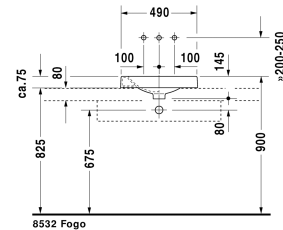

**Aufsatzbecken # 032050..00 / 032050..08 / 032050..09 / 032050..23**

|< 500 mm >|

Aufsatzbecken	Größe	Gewicht	Bestellnummer
geschliffen, ohne Überlauf, mit Hahnlochbank, Befestigung inklusive, 500 mm			
<b>Farben</b>			
00 Weiss			
<b>Variante</b>			
☒ geschliffen, ohne Überlauf, ohne Hahnloch, mit Hahnlochbank	500 x 500 mm	12,400 kg	032050..00
● mit Hahnlochbank, Hahnloch rechts, geschliffen, ohne Überlauf	500 x 500 mm	12,400 kg	032050..08
● geschliffen, ohne Überlauf, mit Hahnlochbank, Hahnloch links	500 x 500 mm	12,400 kg	032050..09
● geschliffen, Seifenspender rechts, ohne Überlauf, mit Hahnlochbank, Hahnloch links	500 x 500 mm	12,400 kg	032050..23
Sanitärkeramiken mit der speziellen WonderGliss Oberflächen Ausführung bleiben sauber und gut aussehend für eine lange Zeit. Wenn Sie WonderGliss bestellen fügen Sie bitte eine "1" als elfte Ziffer zur Bestellnummer hinzu.			
<b>Zubehör</b>			
Schaftventil	80 mm	0,400 kg	005038
<b>Ausschreibungstext</b>			
DURAVIT Architec Aufsatzbecken Design by Prof. Frank Huster ohne Überlauf aus Sanitärkeramik ohne Hahnlochbank zur Montage auf Konsole oder Badmöbel. Quadratisch mit kreisrundem Innenbecken. Unterseite geschliffen. Einschließlich Befestigung. Abmessungen(BxTxH)500x500x145mm. Weiß. Ausführung: Ohne Hahnloch Best.Nr. 0320500000. Mit Hahnloch rechts Best.Nr. 0320500008. Mit Hahnloch links Best.Nr. 0320500009			

Alle Zeichnungen enthalten alle notwendigen Maße (mm), die den üblichen Toleranzen unterliegen. Exakte Maße können nur am Produkt abgenommen werden.