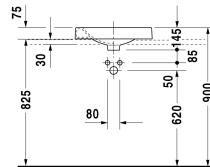

**Aufsatzbecken # 032050..00 / 032050..08 / 032050..09 / 032050..23**

|< 500 mm >|

Aufsatzbecken	Größe	Gewicht	Bestellnummer
geschliffen, ohne Überlauf, mit Hahnlochbank, Befestigung inklusive, 500 mm			
<b>Farben</b>			
00 Weiss			
<b>Variante</b>			
☒ geschliffen, ohne Überlauf, ohne Hahnloch, mit Hahnlochbank	500 x 500 mm	12,400 kg	032050..00
● mit Hahnlochbank, Hahnloch rechts, geschliffen, ohne Überlauf	500 x 500 mm	12,400 kg	032050..08
● geschliffen, ohne Überlauf, mit Hahnlochbank, Hahnloch links	500 x 500 mm	12,400 kg	032050..09
● geschliffen, Seifenspender rechts, ohne Überlauf, mit Hahnlochbank, Hahnloch links	500 x 500 mm	12,400 kg	032050..23
Sanitärkeramiken mit der speziellen WonderGliss Oberflächen Ausführung bleiben sauber und gut aussehend für eine lange Zeit. Wenn Sie WonderGliss bestellen fügen Sie bitte eine "1" als elfte Ziffer zur Bestellnummer hinzu.			
<b>Zubehör</b>			
Schaftventil	80 mm	0,400 kg	005038
<b>Ausschreibungstext</b>			
DURAVIT Architec Aufsatzbecken Design by Prof. Frank Huster ohne Überlauf aus Sanitärkeramik ohne Hahnlochbank zur Montage auf Konsole oder Badmöbel. Quadratisch mit kreisrundem Innenbecken. Unterseite geschliffen. Einschließlich Befestigung. Abmessungen(BxTxH)500x500x145mm. Weiß. Ausführung: Ohne Hahnloch Best.Nr. 0320500000. Mit Hahnloch rechts Best.Nr. 0320500008. Mit Hahnloch links Best.Nr. 0320500009			

Alle Zeichnungen enthalten alle notwendigen Maße (mm), die den üblichen Toleranzen unterliegen. Exakte Maße können nur am Produkt abgenommen werden.