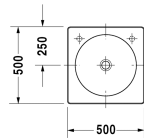

**Aufsatzbecken # 032050..00 / 032050..08 / 032050..09 / 032050..23**

|< 500 mm >|

Aufsatzbecken	Größe	Gewicht	Bestellnummer
geschliffen, ohne Überlauf, mit Hahnlochbank, Befestigung inklusive, 500 mm			
<b>Farben</b>			
00 Weiss			
<b>Variante</b>			
☒ geschliffen, ohne Überlauf, ohne Hahnloch, mit Hahnlochbank	500 x 500 mm	12,400 kg	032050..00
● mit Hahnlochbank, Hahnloch rechts, geschliffen, ohne Überlauf	500 x 500 mm	12,400 kg	032050..08
● geschliffen, ohne Überlauf, mit Hahnlochbank, Hahnloch links	500 x 500 mm	12,400 kg	032050..09
● geschliffen, Seifenspender rechts, ohne Überlauf, mit Hahnlochbank, Hahnloch links	500 x 500 mm	12,400 kg	032050..23
Sanitärkeramiken mit der speziellen WonderGliss Oberflächen Ausführung bleiben sauber und gut aussehend für eine lange Zeit. Wenn Sie WonderGliss bestellen fügen Sie bitte eine "1" als elfte Ziffer zur Bestellnummer hinzu.			
<b>Zubehör</b>			
Schaftventil	80 mm	0,400 kg	005038
<b>Ausschreibungstext</b>			
DURAVIT Architec Aufsatzbecken Design by Prof. Frank Huster ohne Überlauf aus Sanitärkeramik ohne Hahnlochbank zur Montage auf Konsole oder Badmöbel. Quadratisch mit kreisrundem Innenbecken. Unterseite geschliffen. Einschließlich Befestigung. Abmessungen(BxTxH)500x500x145mm. Weiß. Ausführung: Ohne Hahnloch Best.Nr. 0320500000. Mit Hahnloch rechts Best.Nr. 0320500008. Mit Hahnloch links Best.Nr. 0320500009			

Alle Zeichnungen enthalten alle notwendigen Maße (mm), die den üblichen Toleranzen unterliegen. Exakte Maße können nur am Produkt abgenommen werden.