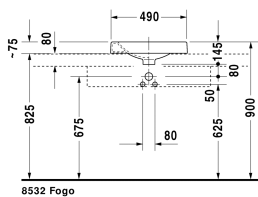

**Aufsatzbecken # 032050..00 / 032050..08 / 032050..09 / 032050..23**

|< 500 mm >|

Aufsatzbecken	Größe	Gewicht	Bestellnummer
geschliffen, ohne Überlauf, mit Hahnlochbank, Befestigung inklusive, 500 mm			
<b>Farben</b>			
00 Weiss			
<b>Variante</b>			
☒ geschliffen, ohne Überlauf, ohne Hahnloch, mit Hahnlochbank	500 x 500 mm	12,400 kg	032050..00
● mit Hahnlochbank, Hahnloch rechts, geschliffen, ohne Überlauf	500 x 500 mm	12,400 kg	032050..08
● geschliffen, ohne Überlauf, mit Hahnlochbank, Hahnloch links	500 x 500 mm	12,400 kg	032050..09
● geschliffen, Seifenspender rechts, ohne Überlauf, mit Hahnlochbank, Hahnloch links	500 x 500 mm	12,400 kg	032050..23
Sanitärkeramiken mit der speziellen WonderGliss Oberflächen Ausführung bleiben sauber und gut aussehend für eine lange Zeit. Wenn Sie WonderGliss bestellen fügen Sie bitte eine "1" als elfte Ziffer zur Bestellnummer hinzu.			
<b>Zubehör</b>			
Schaftventil	80 mm	0,400 kg	005038
<b>Ausschreibungstext</b>			
DURAVIT Architec Aufsatzbecken Design by Prof. Frank Huster ohne Überlauf aus Sanitärkeramik ohne Hahnlochbank zur Montage auf Konsole oder Badmöbel. Quadratisch mit kreisrundem Innenbecken. Unterseite geschliffen. Einschließlich Befestigung. Abmessungen(BxTxH)500x500x145mm. Weiß. Ausführung: Ohne Hahnloch Best.Nr. 0320500000. Mit Hahnloch rechts Best.Nr. 0320500008. Mit Hahnloch links Best.Nr. 0320500009			

Alle Zeichnungen enthalten alle notwendigen Maße (mm), die den üblichen Toleranzen unterliegen. Exakte Maße können nur am Produkt abgenommen werden.