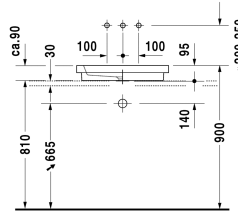

Aufsatzbecken # 031758..00

| < 580 mm > |

Aufsatzbecken	Größe	Gewicht	Bestellnummer
geschliffen, ohne Überlauf, ohne Hahnlochbank, 580 mm			
Farben			
00 Weiss			
Variante			
☒ ohne Überlauf, ohne Hahnlochbank, geschliffen	580 x 415 mm	13,100 kg	031758..00
Sanitärkeramiken mit der speziellen WonderGliss Oberflächen Ausführung bleiben sauber und gut aussehend für eine lange Zeit. Wenn Sie WonderGliss bestellen fügen Sie bitte eine "1" als elfte Ziffer zur Bestellnummer hinzu.			
Zubehör			
Design Siphon		1,500 kg	005036
Design Eckventil inklusive Rosette	1/2" mm	0,500 kg	003045
Schaftventil	50 mm	0,300 kg	005024
Ausschreibungstext	DURAVIT 2nd floor Aufsatzbecken Design by sieger design ohne Überlauf aus Sanitärkeramik ohne Hahnlochbank. Unterseite geschliffen für Kombination mit Konsolen. Rechteckiger Waschtisch, Innenbecken mit seitlicher Abschrägung. Einschließlich Befestigung. Abmessungen(BxTxH)580x415x95mm. Weiß. Best.Nr. 0317580000		

Alle Zeichnungen enthalten alle notwendigen Maße (mm), die den üblichen Toleranzen unterliegen. Exakte Maße können nur am Produkt abgenommen werden.