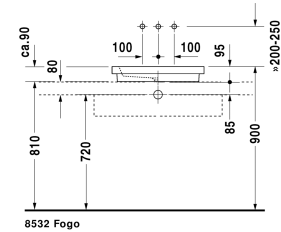

Aufsatzbecken # 031758..00

| < 580 mm > |

Aufsatzbecken	Größe	Gewicht	Bestellnummer
geschliffen, ohne Überlauf, ohne Hahnlochbank, 580 mm			
Farben			
00 Weiss			
Variante			
☒ ohne Überlauf, ohne Hahnlochbank, geschliffen	580 x 415 mm	13,100 kg	031758..00
Sanitärkeramiken mit der speziellen WonderGliss Oberflächen Ausführung bleiben sauber und gut aussehend für eine lange Zeit. Wenn Sie WonderGliss bestellen fügen Sie bitte eine "1" als elfte Ziffer zur Bestellnummer hinzu.			
Zubehör			
Design Siphon		1,500 kg	005036
Design Eckventil inklusive Rosette	1/2" mm	0,500 kg	003045
Schaftventil	50 mm	0,300 kg	005024
Ausschreibungstext	DURAVIT 2nd floor Aufsatzbecken Design by sieger design ohne Überlauf aus Sanitärkeramik ohne Hahnlochbank. Unterseite geschliffen für Kombination mit Konsolen. Rechteckiger Waschtisch, Innenbecken mit seitlicher Abschrägung. Einschließlich Befestigung. Abmessungen(BxTxH)580x415x95mm. Weiß. Best.Nr. 0317580000		

Alle Zeichnungen enthalten alle notwendigen Maße (mm), die den üblichen Toleranzen unterliegen. Exakte Maße können nur am Produkt abgenommen werden.