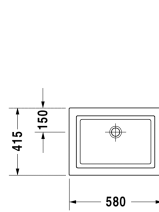

Aufsatzbecken # 031758..00

| < 580 mm > |

Aufsatzbecken	Größe	Gewicht	Bestellnummer
geschliffen, ohne Überlauf, ohne Hahnlochbank, 580 mm			
Farben			
00 Weiss			
Variante			
☒ ohne Überlauf, ohne Hahnlochbank, geschliffen	580 x 415 mm	13,100 kg	031758..00
Sanitärkeramiken mit der speziellen WonderGliss Oberflächen Ausführung bleiben sauber und gut aussehend für eine lange Zeit. Wenn Sie WonderGliss bestellen fügen Sie bitte eine "1" als elfte Ziffer zur Bestellnummer hinzu.			
Zubehör			
Design Siphon		1,500 kg	005036
Design Eckventil inklusive Rosette	1/2" mm	0,500 kg	003045
Schaftventil	50 mm	0,300 kg	005024
Ausschreibungstext	DURAVIT 2nd floor Aufsatzbecken Design by sieger design ohne Überlauf aus Sanitärkeramik ohne Hahnlochbank. Unterseite geschliffen für Kombination mit Konsolen. Rechteckiger Waschtisch, Innenbecken mit seitlicher Abschrägung. Einschließlich Befestigung. Abmessungen(BxTxH)580x415x95mm. Weiß. Best.Nr. 0317580000		

Alle Zeichnungen enthalten alle notwendigen Maße (mm), die den üblichen Toleranzen unterliegen. Exakte Maße können nur am Produkt abgenommen werden.