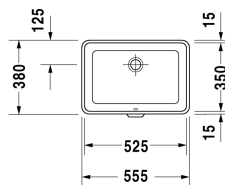

Einbauwaschtisch # 031653..00

|< 525 mm >|

Einbauwaschtisch	Größe	Gewicht	Bestellnummer
für Einbau von unten, mit Überlauf, ohne Hahnlochbank, Befestigung inklusive, 525 mm			
Farben			
00 Weiss			
Variante			
☒ Befestigung inklusive, mit Überlauf, ohne Hahnlochbank, für Einbau von unten	525 x 350 mm	8,300 kg	031653..00
Sanitärkeramiken mit der speziellen WonderGliss Oberflächen Ausführung bleiben sauber und gut aussehend für eine lange Zeit. Wenn Sie WonderGliss bestellen fügen Sie bitte eine "1" als elfte Ziffer zur Bestellnummer hinzu.			
Zubehör			
Design Siphon		1,500 kg	005036
Design Eckventil inklusive Rosette	1/2" mm	0,500 kg	003045
Befestigung für Einbau in Natursteinplatten, (mit Ausnahme von # 046651)		0,200 kg	005028
Ausschreibungstext			
DURAVIT 2nd floor Einbauwaschtisch Design by sieger design von unten mit Überlauf aus Sanitärkeramik ohne Hahnlochbank. Rechteckiger Waschtisch, Innenbecken mit seitlicher Abschrägung. Überlaufclip in Chrom.Einschließlich Befestigung. Abmessungen(BxTxH)555x380x115mm. Weiß. Best.Nr. 0316530000			

Alle Zeichnungen enthalten alle notwendigen Maße (mm), die den üblichen Toleranzen unterliegen. Exakte Maße können nur am Produkt abgenommen werden.