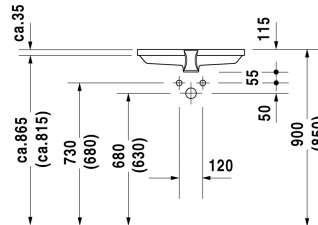

Einbauwaschtisch # 031653..00

|< 525 mm >|

Einbauwaschtisch	Größe	Gewicht	Bestellnummer
für Einbau von unten, mit Überlauf, ohne Hahnlochbank, Befestigung inklusive, 525 mm			
Farben			
00 Weiss			
Variante			
☒ Befestigung inklusive, mit Überlauf, ohne Hahnlochbank, für Einbau von unten	525 x 350 mm	8,300 kg	031653..00
Sanitärkeramiken mit der speziellen WonderGliss Oberflächen Ausführung bleiben sauber und gut aussehend für eine lange Zeit. Wenn Sie WonderGliss bestellen fügen Sie bitte eine "1" als elfte Ziffer zur Bestellnummer hinzu.			
Zubehör			
Design Siphon		1,500 kg	005036
Design Eckventil inklusive Rosette	1/2" mm	0,500 kg	003045
Befestigung für Einbau in Natursteinplatten, (mit Ausnahme von # 046651)		0,200 kg	005028
Ausschreibungstext			
DURAVIT 2nd floor Einbauwaschtisch Design by sieger design von unten mit Überlauf aus Sanitärkeramik ohne Hahnlochbank. Rechteckiger Waschtisch, Innenbecken mit seitlicher Abschrägung. Überlaufclip in Chrom.Einschließlich Befestigung. Abmessungen(BxTxH)555x380x115mm. Weiß. Best.Nr. 0316530000			

Alle Zeichnungen enthalten alle notwendigen Maße (mm), die den üblichen Toleranzen unterliegen. Exakte Maße können nur am Produkt abgenommen werden.