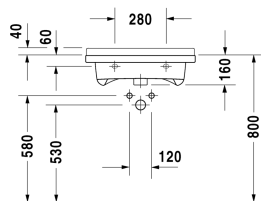

**Waschtisch Vital # 030960..00 / 030960..38 / 030960..39**

| &lt; 600 mm &gt; |

Waschtisch Vital	Größe	Gewicht	Bestellnummer
mit Überlauf, mit Hahnlochbank, 600 mm			
<b>Farben</b>			
00 Weiss			
<b>Variante</b>			
● mit Überlauf, mit Hahnlochbank	600 x 545 mm	18,000 kg	030960..00
●● Seifenspender rechts, mit Hahnlochbank, mit Überlauf	600 x 545 mm	18,000 kg	030960..38
●● Seifenspender links, mit Hahnlochbank, mit Überlauf	600 x 545 mm	18,000 kg	030960..39

**Ausschreibungstext**

DURAVIT Starck 3 Waschtisch Vital Design by Philippe Starck, mit Überlauf aus Sanitärkeramik. Barrierefrei gemäß DIN 18040-1 und DIN 18040-2. Rechteckige Beckenform mit 35mm breitem Rand und tiefer liegender Hahnlochbank für Einloch- optional Dreilocharmatur (bei Bestellung angeben). Wandanschluss mit Aufkantung 35x40mm als Spritzschutz. Abmessungen(BxTxH)600x545x160mm. Weiß. Best.Nr. 0309600000

Alle Zeichnungen enthalten alle notwendigen Maße (mm), die den üblichen Toleranzen unterliegen. Exakte Maße können nur am Produkt abgenommen werden.