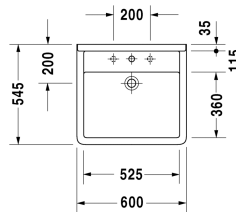

**Waschtisch Vital # 030960..00 / 030960..38 / 030960..39**

| &lt; 600 mm &gt; |

Waschtisch Vital	Größe	Gewicht	Bestellnummer
mit Überlauf, mit Hahnlochbank, 600 mm			
<b>Farben</b>			
00 Weiss			
<b>Variante</b>			
● mit Überlauf, mit Hahnlochbank	600 x 545 mm	18,000 kg	030960..00
●● Seifenspender rechts, mit Hahnlochbank, mit Überlauf	600 x 545 mm	18,000 kg	030960..38
●● Seifenspender links, mit Hahnlochbank, mit Überlauf	600 x 545 mm	18,000 kg	030960..39

**Ausschreibungstext**

DURAVIT Starck 3 Waschtisch Vital Design by Philippe Starck, mit Überlauf aus Sanitärkeramik. Barrierefrei gemäß DIN 18040-1 und DIN 18040-2. Rechteckige Beckenform mit 35mm breitem Rand und tiefer liegender Hahnlochbank für Einloch- optional Dreilocharmatur (bei Bestellung angeben). Wandanschluss mit Aufkantung 35x40mm als Spritzschutz. Abmessungen(BxTxH)600x545x160mm. Weiß. Best.Nr. 0309600000

Alle Zeichnungen enthalten alle notwendigen Maße (mm), die den üblichen Toleranzen unterliegen. Exakte Maße können nur am Produkt abgenommen werden.