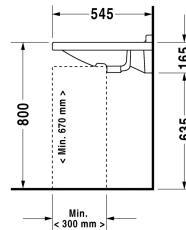

**Waschtisch Vital # 030960..00 / 030960..38 / 030960..39**

| &lt; 600 mm &gt; |

Waschtisch Vital	Größe	Gewicht	Bestellnummer
mit Überlauf, mit Hahnlochbank, 600 mm			
<b>Farben</b>			
00 Weiss			
<b>Variante</b>			
● mit Überlauf, mit Hahnlochbank	600 x 545 mm	18,000 kg	030960..00
●● Seifenspender rechts, mit Hahnlochbank, mit Überlauf	600 x 545 mm	18,000 kg	030960..38
●● Seifenspender links, mit Hahnlochbank, mit Überlauf	600 x 545 mm	18,000 kg	030960..39

**Ausschreibungstext**

DURAVIT Starck 3 Waschtisch Vital Design by Philippe Starck, mit Überlauf aus Sanitärkeramik. Barrierefrei gemäß DIN 18040-1 und DIN 18040-2. Rechteckige Beckenform mit 35mm breitem Rand und tiefer liegender Hahnlochbank für Einloch- optional Dreilocharmatur (bei Bestellung angeben). Wandanschluss mit Aufkantung 35x40mm als Spritzschutz. Abmessungen(BxTxH)600x545x160mm. Weiß. Best.Nr. 0309600000

Alle Zeichnungen enthalten alle notwendigen Maße (mm), die den üblichen Toleranzen unterliegen. Exakte Maße können nur am Produkt abgenommen werden.