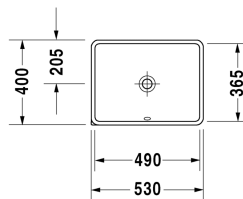

Einbauwaschtisch # 030549..00

|< 490 mm >|

Einbauwaschtisch	Größe	Gewicht	Bestellnummer
für Einbau von unten, mit Überlauf, ohne Hahnlochbank, Befestigung für Einbau in Holzkonsolen inklusive, 490 mm			
Farben			
00 Weiss			
Variante			
☒ ohne Hahnlochbank, für Einbau von unten, mit Überlauf	490 x 365 mm	7,700 kg	030549..00
Sanitärkeramiken mit der speziellen WonderGliss Oberflächen Ausführung bleiben sauber und gut aussehend für eine lange Zeit. Wenn Sie WonderGliss bestellen fügen Sie bitte eine "1" als elfte Ziffer zur Bestellnummer hinzu.			
Zubehör			
Befestigung für Einbau in Natursteinplatten, (mit Ausnahme von # 046651)		0,200 kg	005028
Ausschreibungstext			
DURAVIT Starck 3 Einbauwaschtisch Design by Philippe Starck, zur Montage von unten mit Überlauf aus Sanitärkeramik ohne Hahnlochbank. Rechteckige Beckenform. Einschließlich Befestigung für Holzkonsolen optional für Natursteinplatten (Mehrpreis). Innenmaß 490x365mm. Abmessungen(BxTxH)490x365x180mm. Weiß. Best.Nr. 0305490000			

Alle Zeichnungen enthalten alle notwendigen Maße (mm), die den üblichen Toleranzen unterliegen. Exakte Maße können nur am Produkt abgenommen werden.