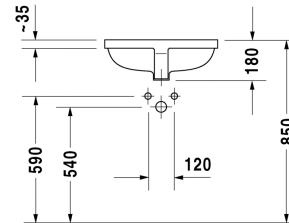

Einbauwaschtisch # 030549..00

|< 490 mm >|

Einbauwaschtisch	Größe	Gewicht	Bestellnummer
für Einbau von unten, mit Überlauf, ohne Hahnlochbank, Befestigung für Einbau in Holzkonsolen inklusive, 490 mm			
Farben			
00 Weiss			
Variante			
☒ ohne Hahnlochbank, für Einbau von unten, mit Überlauf	490 x 365 mm	7,700 kg	030549..00
Sanitärkeramiken mit der speziellen WonderGliss Oberflächen Ausführung bleiben sauber und gut aussehend für eine lange Zeit. Wenn Sie WonderGliss bestellen fügen Sie bitte eine "1" als elfte Ziffer zur Bestellnummer hinzu.			
Zubehör			
Befestigung für Einbau in Natursteinplatten, (mit Ausnahme von # 046651)		0,200 kg	005028
Ausschreibungstext			
DURAVIT Starck 3 Einbauwaschtisch Design by Philippe Starck, zur Montage von unten mit Überlauf aus Sanitärkeramik ohne Hahnlochbank. Rechteckige Beckenform. Einschließlich Befestigung für Holzkonsolen optional für Natursteinplatten (Mehrpreis). Innenmaß 490x365mm. Abmessungen(BxTxH)490x365x180mm. Weiß. Best.Nr. 0305490000			

Alle Zeichnungen enthalten alle notwendigen Maße (mm), die den üblichen Toleranzen unterliegen. Exakte Maße können nur am Produkt abgenommen werden.