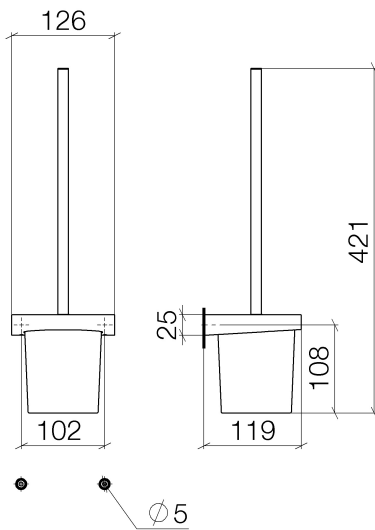

WC - Meta

Toiletten-Bürstengarnitur Wandmodell - schwarz matt

Artikelnummer: 83 900 970-33

- Glas aus Kristallglas
- Bürstenkopf, mattschwarz
- Breite 126 mm
- Höhe 415 mm
- Ausladung 120 mm

schwarz matt

Maßzeichnung

Alle Angaben in mm / inch = mm x 0,0394

WC - Meta

Toiletten-Bürstengarnitur Wandmodell - schwarz matt

Artikelnummer: 83 900 970-33