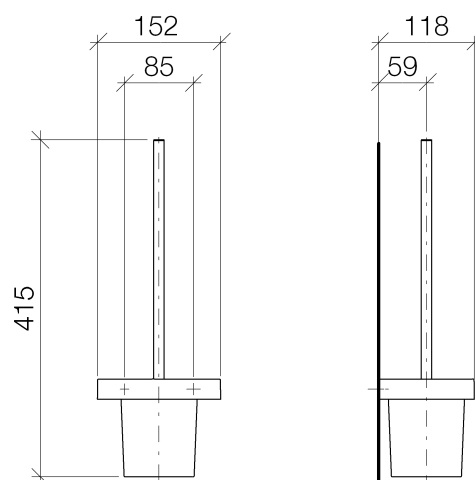

Produktspezifikationen

- Bürstenkopf mattschwarz
- Glas aus Kristallglas, matt
- Breite 152 mm
- Höhe 415 mm
- Ausladung 118 mm

Oberflächen

- chrom 83900710-00
- platin matt 83900710-06

Explosionszeichnung

Bestellmenge

Nr.	Artikelnummer	Benennung	Verbaumenge
1	90209750700ff	Griff	1
2	08185060190	Buerste	1
3	08900400882	Glas	1
4	082301506ff	Halter	1
5	09311100490	Stift	1
6	0517208010090	Zubehoer	1
7	08172072690	Halter	1