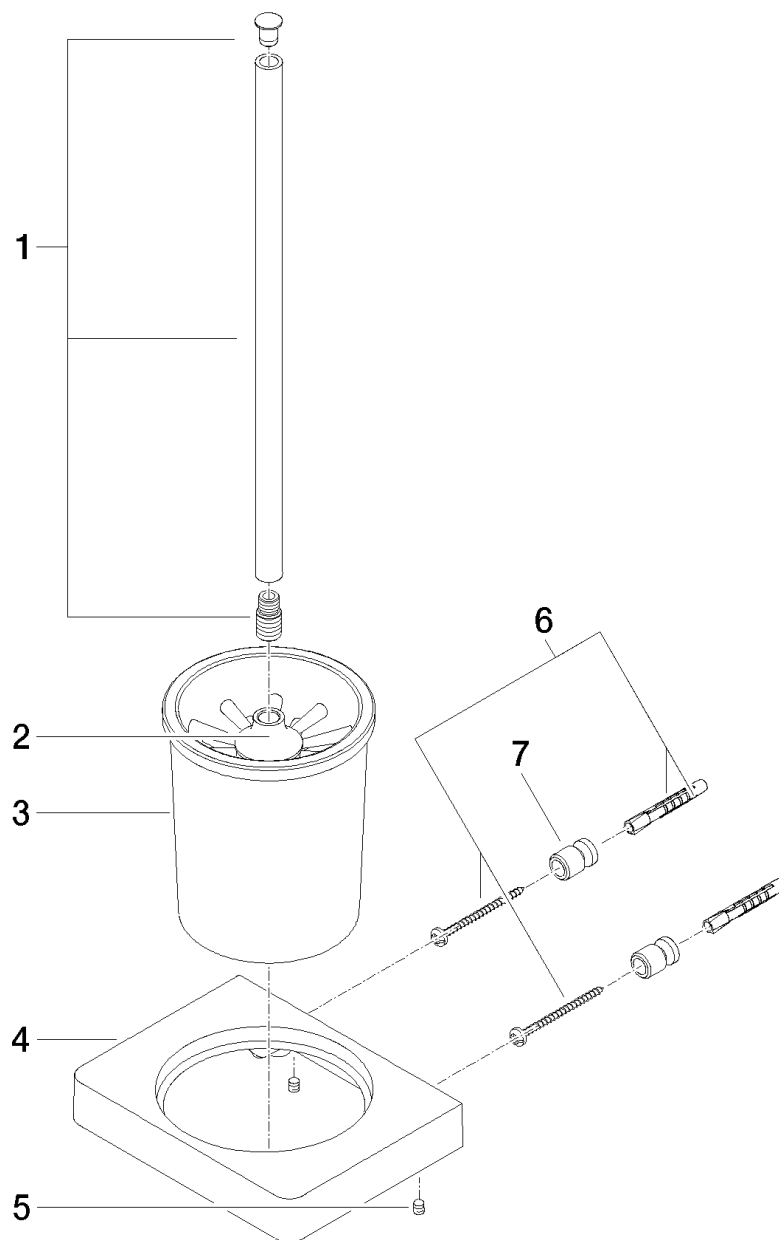

Produktspezifikationen

- Bürstenkopf mattschwarz
- Glas aus Kristallglas, matt
- Breite 152 mm
- Höhe 415 mm
- Ausladung 118 mm

Oberflächen

- chrom 83900710-00
- platin matt 83900710-06

Explosionszeichnung

Bestellmenge

Nr.	Artikelnummer	Benennung	Verbaumenge
1	90209750700ff	Griff	1
2	08185060190	Buerste	1
3	08900400882	Glas	1
4	082301506ff	Halter	1
5	09311100490	Stift	1
6	0517208010090	Zubehoer	1
7	08172072690	Halter	1