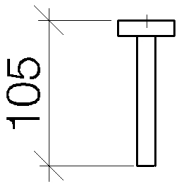

WC - Meta.02

Reserve-Papierrollenhalter - schwarz matt

Artikelnummer: 83 590 979-33

- Rosette Ø 40 mm
- Ausladung 105 mm

schwarz matt

## Maßzeichnung

Alle Angaben in mm / inch = mm x 0,0394

WC - Meta.02

Reserve-Papierrollenhalter - schwarz matt

Artikelnummer: 83 590 979-33