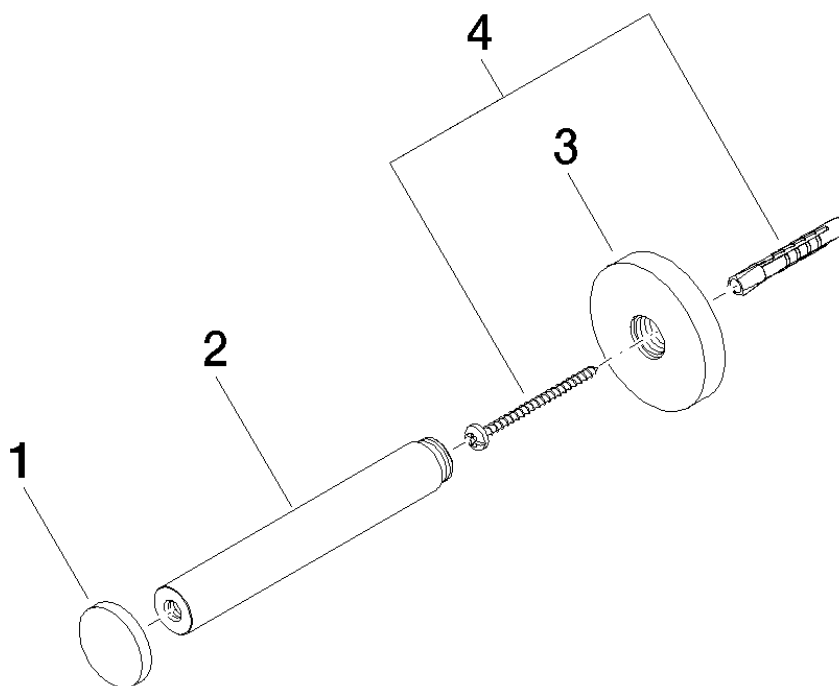

### Produktspezifikationen

- Rosette  $\varnothing$  55 mm
- Ausladung 135 mm

### Oberflächen

- |                |             |
|----------------|-------------|
| • chrom        | 83590892-00 |
| • platin matt  | 83590892-06 |
| • platin       | 83590892-08 |
| • weiß matt    | 83590892-10 |
| • schwarz matt | 83590892-33 |

**Explosionszeichnung**

**Bestellmenge**

<b>Nr.</b>	<b>Artikelnummer</b>	<b>Benennung</b>	<b>Verbaumenge</b>
<b>1</b>	083120531ff	Stopfen	1
<b>2</b>	083109611ff	Stange	1
<b>3</b>	082789500ff	Rosette	1
<b>4</b>	0530310250090	Befestigungssatz	1