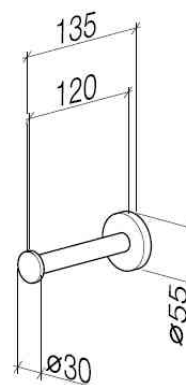

### Produktspezifikationen

- Rosette  $\varnothing$  55 mm
- Ausladung 135 mm

**Explosionszeichnung**

**Bestellmenge**

<b>Nr.</b>	<b>Artikelnummer</b>	<b>Benennung</b>	<b>Verbaumenge</b>
<b>1</b>	083120531ff	Stopfen	1
<b>2</b>	083109611ff	Stange	1
<b>3</b>	082789500ff	Rosette	1
<b>4</b>	0530310250090	Befestigungssatz	1