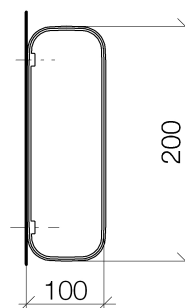

Produktspezifikationen

- **ohne Gittereinsatz**
- Breite 300 mm
- Höhe 26,5 mm
- Ausladung 100 mm

Oberflächen

- chrom

83482970-00

Benötigtes Zubehör

- Gittereinsatz; 82482970

Explosionszeichnung

Bestellmenge

Nr.	Artikelnummer	Benennung	Verbaumenge
1	90303052000ff	Set	1
2	0530310020090	Befestigungssatz	1
3	081797578ff	Halter	1