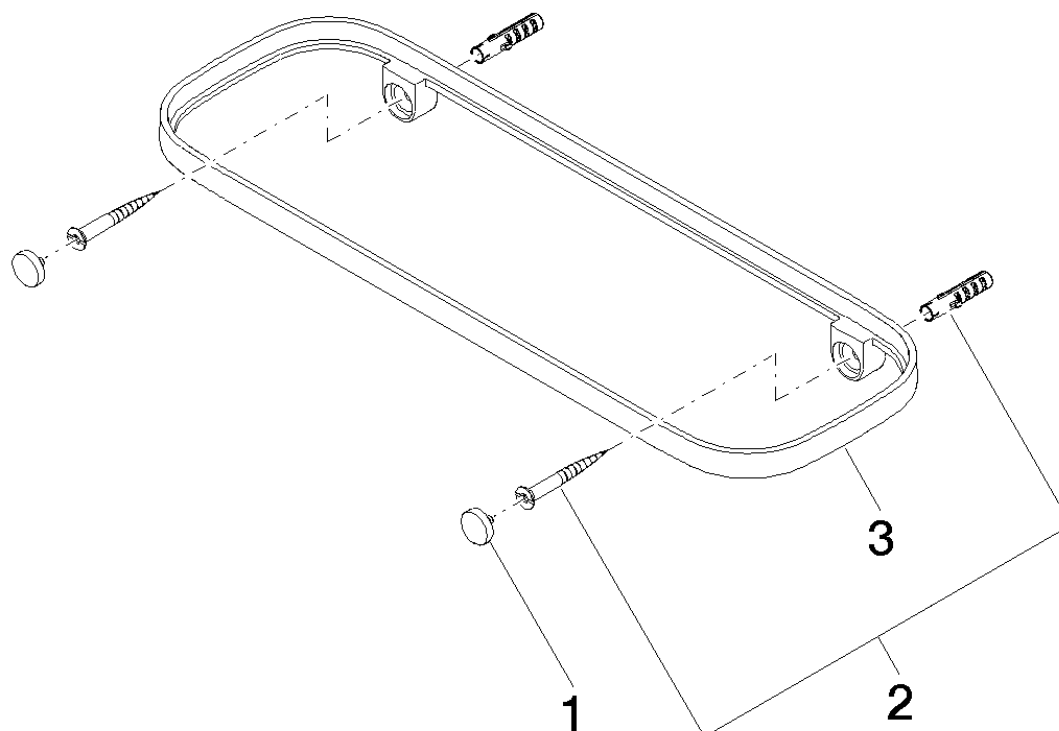

Produktspezifikationen

- **ohne Gittereinsatz**
- Breite 300 mm
- Höhe 26,5 mm
- Ausladung 100 mm

Oberflächen

- chrom

83482970-00

Benötigtes Zubehör

- Gittereinsatz; 82482970

Explosionszeichnung

Bestellmenge

Nr.	Artikelnummer	Benennung	Verbaumenge
1	90303052000ff	Set	1
2	0530310020090	Befestigungssatz	1
3	081797578ff	Halter	1