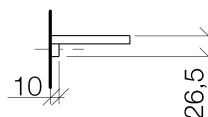

Produktspezifikationen

- **ohne Gittereinsatz**
- Breite 300 mm
- Höhe 26,5 mm
- Ausladung 100 mm

Oberflächen

- chrom

83482970-00

Benötigtes Zubehör

- Gittereinsatz; 82482970

Explosionszeichnung

Bestellmenge

Nr.	Artikelnummer	Benennung	Verbaumenge
1	90303052000ff	Set	1
2	0530310020090	Befestigungssatz	1
3	081797578ff	Halter	1