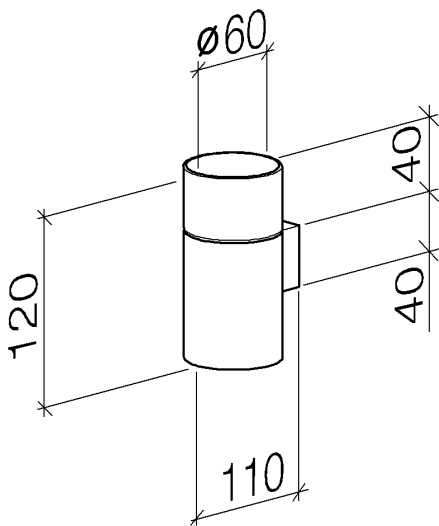

Waschtisch - Meta.02

Glashalter Wandmodell - schwarz matt

Artikelnummer: 83 401 979-33

- Glas aus Kristallglas, matt
- Breite 60 mm
- Höhe 120 mm
- Ausladung 110 mm

schwarz matt

Maßzeichnung

Alle Angaben in mm / inch = mm x 0,0394

Waschtisch - Meta.02

Glashalter Wandmodell - schwarz matt

Artikelnummer: 83 401 979-33

Weitere Oberflächenvarianten

chrom

83 401 979-00

platin matt

83 401 979-06