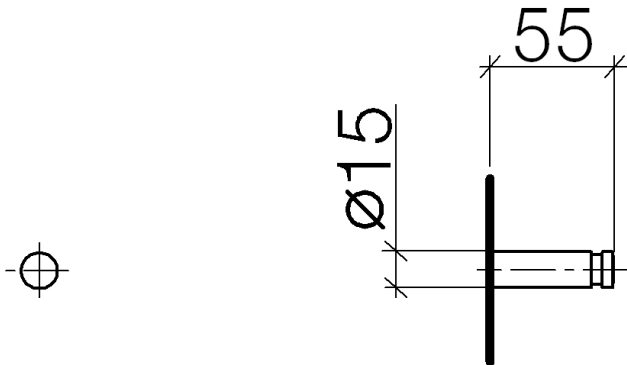

Waschtisch -
Haken - Dark Platinum matt
Artikelnummer: 83 251 220-99

- Ausladung 55 mm

Dark Platinum matt

Maßzeichnung

Alle Angaben in mm / inch = mm x 0,0394

Waschtisch -
Haken - Dark Platinum matt
Artikelnummer: 83 251 220-99