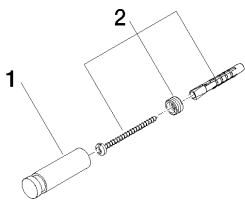

Weitere Oberflächen auf Anfrage (x-tra Service)

Ersatzteilstückliste

Nr.	Artikelnummer	Benennung	Verbaumenge
1	08 18 60 505-99	Haken	1
2	05 24 04 506 00 90	Befestigung -	1