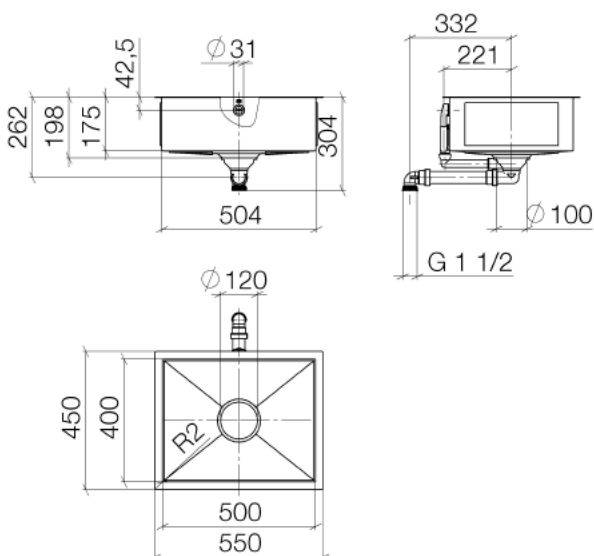

Küche - Küchenbecken aus glasiertem Stahl  
 Einzelbecken - schwarz matt  
 Artikelnummer: 38 500 002-71

- Unterbau
- 500 x 400 mm
- Beckentiefe 175 mm
- Becken und Ablaufabdeckung aus glasiertem Stahl
- 3 1/2" Siebkorbventil verschließbar
- Inkl. Ab- und Überlaufgarnitur
- Befestigungssatz
- passend für Unterbauschränke 550 mm
- Radius 2 mm
- Nicht geeignet zur Kombination mit Exzenterbetätigung.

schwarz matt

Maßzeichnung

Alle Angaben in mm / inch = mm x 0 0394

Küche - Küchenbecken aus glasiertem Stahl  
 Einzelbecken - schwarz matt  
 Artikelnummer: 38 500 002-71

Weitere Oberflächenvarianten

weiß matt  
 38 500 002 62

sand matt  
 38 500 002 72

weiß glänzend  
 38 500 002 73

schwarz glänzend  
 38 500 002 76

sand glänzend  
 38 500 002 78

Weitere Oberflächen auf Anfrage (x-tra Service)

Ersatzteilstückliste

Nr.	Artikelnummer	Benennung	Verbaumenge
1	90 11 01 210 01 71	Rosette	1
2	90 11 01 185 00 71	Abdeckung schwarz matt	1
3	90 11 01 210 00 90	Ablaufgarnitur	1