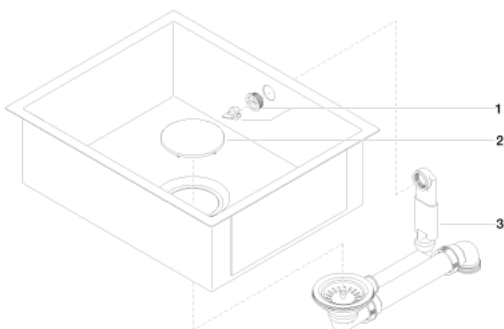

Küche - Küchenbecken aus glasiertem Stahl  
 Einzelbecken - schwarz matt  
 Artikelnummer: 38 500 002-71

- Unterbau
- 500 x 400 mm
- Beckentiefe 175 mm
- Becken und Ablaufabdeckung aus glasiertem Stahl
- 3 1/2" Siebkorbventil verschließbar
- Inkl. Ab- und Überlaufgarnitur
- Befestigungssatz
- passend für Unterbauschränke 550 mm
- Radius 2 mm
- Nicht geeignet zur Kombination mit Exzenterbetätigung.

schwarz matt

Maßzeichnung

Alle Angaben in mm / inch = mm x 0 0394

Küche - Küchenbecken aus glasiertem Stahl  
 Einzelbecken - schwarz matt  
 Artikelnummer: 38 500 002-71

Weitere Oberflächenvarianten

weiß matt  
 38 500 002 62

sand matt  
 38 500 002 72

weiß glänzend  
 38 500 002 73

schwarz glänzend  
 38 500 002 76

sand glänzend  
 38 500 002 78

Weitere Oberflächen auf Anfrage (x-tra Service)

Ersatzteilstückliste

Nr.	Artikelnummer	Benennung	Verbaumenge
1	90 11 01 210 01 71	Rosette	1
2	90 11 01 185 00 71	Abdeckung schwarz matt	1
3	90 11 01 210 00 90	Ablaufgarnitur	1