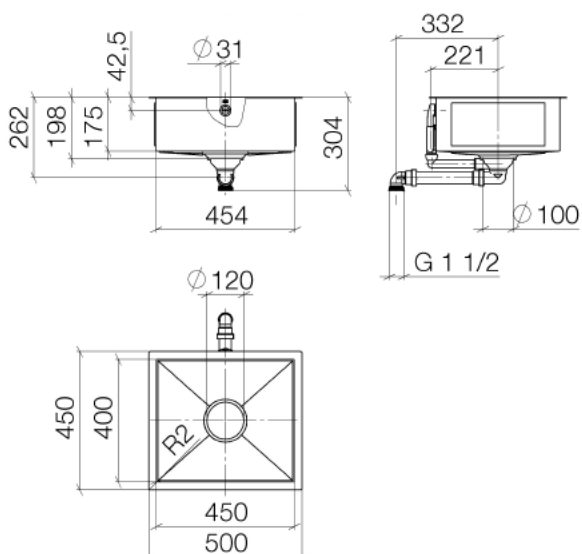

Küche - Küchenbecken aus glasiertem Stahl
 Einzelbecken - schwarz matt
 Artikelnummer: 38 450 002-71

- Unterbau
- 450 x 400 mm
- Beckentiefe 175 mm
- Becken und Ablaufabdeckung aus glasiertem Stahl
- 3 1/2" Siebkorbventil verschließbar
- Inkl. Ab- und Überlaufgarnitur
- Befestigungssatz
- passend für Unterbauschränke 500 mm
- Radius 2 mm
- Nicht geeignet zur Kombination mit Exzenterbetätigung.

schwarz matt

Maßzeichnung

Alle Angaben in mm / inch = mm x 0 0394

Küche - Küchenbecken aus glasiertem Stahl
 Einzelbecken - schwarz matt
 Artikelnummer: 38 450 002-71

Weitere Oberflächenvarianten

weiß matt
 38 450 002 62

sand matt
 38 450 002 72

weiß glänzend
 38 450 002 73

schwarz glänzend
 38 450 002 76

sand glänzend
 38 450 002 78

Weitere Oberflächen auf Anfrage (x-tra Service)

Ersatzteilstückliste

Nr.	Artikelnummer	Benennung	Verbaumenge
1	90 11 01 210 01 71	Rosette	1
2	90 11 01 185 00 71	Abdeckung schwarz matt	1
3	90 11 01 210 00 90	Ablaufgarnitur	1