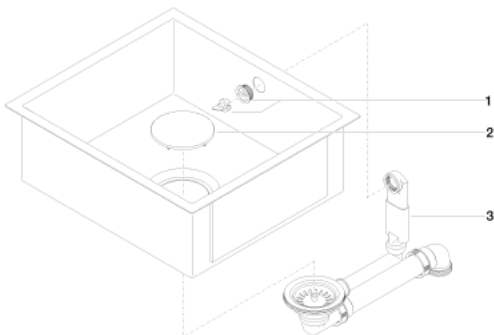

Küche - Küchenbecken aus glasiertem Stahl
 Einzelbecken - schwarz matt
 Artikelnummer: 38 450 002-71

- Unterbau
- 450 x 400 mm
- Beckentiefe 175 mm
- Becken und Ablaufabdeckung aus glasiertem Stahl
- 3 1/2" Siebkorbventil verschließbar
- Inkl. Ab- und Überlaufgarnitur
- Befestigungssatz
- passend für Unterbauschränke 500 mm
- Radius 2 mm
- Nicht geeignet zur Kombination mit Exzenterbetätigung.

sand matt
 38 450 002 72

weiß glänzend
 38 450 002 73

schwarz glänzend
 38 450 002 76

sand glänzend
 38 450 002 78

Weitere Oberflächen auf Anfrage (x-tra Service)

Ersatzteilstückliste

Nr.	Artikelnummer	Benennung	Verbaumenge
1	90 11 01 210 01 71	Rosette	1
2	90 11 01 185 00 71	Abdeckung schwarz matt	1
3	90 11 01 210 00 90	Ablaufgarnitur	1