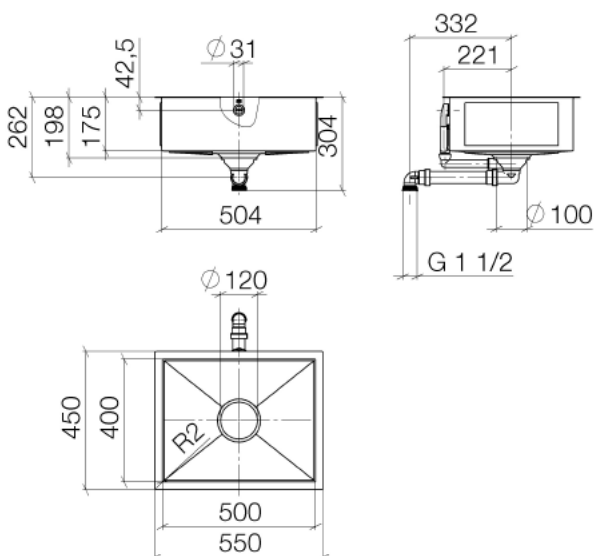

Küche - Küchenbecken aus glasiertem Stahl
 Einzelbecken - weiß matt
 Artikelnummer: 38 500 002-62

- Unterbau
- 500 x 400 mm
- Beckentiefe 175 mm
- Becken und Ablaufabdeckung aus glasiertem Stahl
- 3 1/2" Siebkorbventil verschließbar
- Inkl. Ab- und Überlaufgarnitur
- Befestigungssatz
- passend für Unterbauschränke 550 mm
- Radius 2 mm
- Nicht geeignet zur Kombination mit Exzenterbetätigung.

weiß matt

Maßzeichnung

Alle Angaben in mm / inch = mm x 0 0394

Küche - Küchenbecken aus glasiertem Stahl
 Einzelbecken - weiß matt
 Artikelnummer: 38 500 002-62

Weitere Oberflächenvarianten

schwarz matt
 38 500 002 71

sand matt
 38 500 002 72

weiß glänzend
 38 500 002 73

schwarz glänzend
 38 500 002 76

sand glänzend
 38 500 002 78

Weitere Oberflächen auf Anfrage (x-tra Service)

Ersatzteilstückliste

Nr.	Artikelnummer	Benennung	Verbaumenge
1	90 11 01 210 01 62	Rosette	1
2	90 11 01 185 00 62	Abdeckung - weiß matt	1
3	90 11 01 210 00 90	Ablaufgarnitur	1