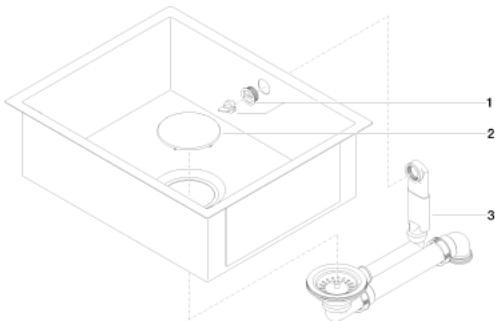

Küche - Küchenbecken aus glasiertem Stahl
 Einzelbecken - weiß matt
 Artikelnummer: 38 500 002-62

- Unterbau
- 500 x 400 mm
- Beckentiefe 175 mm
- Becken und Ablaufabdeckung aus glasiertem Stahl
- 3 1/2" Siebkorbventil verschließbar
- Inkl. Ab- und Überlaufgarnitur
- Befestigungssatz
- passend für Unterbauschränke 550 mm
- Radius 2 mm
- Nicht geeignet zur Kombination mit Exzenterbetätigung.

weiß matt

Maßzeichnung

Alle Angaben in mm / inch = mm x 0 0394

Küche - Küchenbecken aus glasiertem Stahl
 Einzelbecken - weiß matt
 Artikelnummer: 38 500 002-62

Weitere Oberflächenvarianten

schwarz matt
 38 500 002 71

sand matt
 38 500 002 72

weiß glänzend
 38 500 002 73

schwarz glänzend
 38 500 002 76

sand glänzend
 38 500 002 78

Weitere Oberflächen auf Anfrage (x-tra Service)

Ersatzteilstückliste

Nr.	Artikelnummer	Benennung	Verbaumenge
1	90 11 01 210 01 62	Rosette	1
2	90 11 01 185 00 62	Abdeckung - weiß matt	1
3	90 11 01 210 00 90	Ablaufgarnitur	1